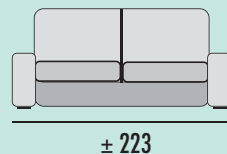

- Brazos con arcón.
- Con arcón en chaisse longue.
- Sistema extraíble mediante carro.
- Cojines decorativos opcionales, medidas 45x45 cm.
- **BRAZOS DE MEDIDA ESPECIAL NO DISPONIBLE.**
- **MEDIDAS EXPRESADAS EN CM.**
- **MEDIDA TOTAL ± 5 CM.**

Lisboa

R

MODULACIÓN ESTANDAR

SOFÁ 2 PLAZAS MOD. 140

| GRUPO | PUNTOS |
|-------|--------|
| PRIME | 145 |
| A | 150 |
| B | 158 |
| PLATA | 164 |
| ORO | 185 |

SOFÁ 3 PLAZAS MOD. 160

| GRUPO | PUNTOS |
|-------|--------|
| PRIME | 148 |
| A | 154 |
| B | 162 |
| PLATA | 169 |
| ORO | 190 |