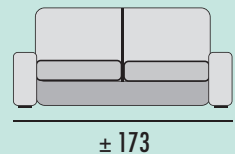

MODULACIÓN ESTANDAR

SOFÁ 2 PLAZAS MOD. 120

GRUPO	PUNTOS
PRIME	65
A	68
B	70
PLATA	73
ORO	86