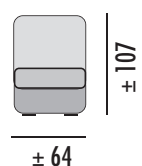

DISEÑA TU SOFÁ A MEDIDA

MÓD. 1 PLAZA 63 SIN BRAZO

GRUPO	PUNTOS
PRIME	34
A	35
B	36
PLATA	38
ORO	44