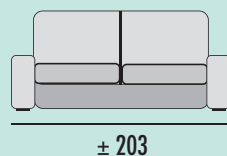

SOFÁ 3 PLAZAS MOD. 150

GRUPO	PUNTOS
PRIME	79
A	83
B	86
PLATA	90
ORO	107