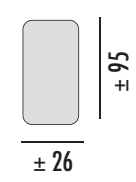

BRAZO CORTO, 25

GRUPO	PUNTOS
PRIME	10
A	10
B	10
PLATA	11
ORO	13

CARACTERÍSTICAS:

- Respaldo reclinable y riñonera fibra 100% virgen Huvis.
- Sistema extraíble mediante carro
- Asientos y respaldos desenfundables.
- Armazón madera de pino macizo.
- Suspensión de asiento con cincha de Nea.
- Patas metálicas.
- Con arcón en chaisse longue.
- Asiento D. 32 kg. + 5 cm. de supersuave + 1 cm. de fibra.
- Dos cojines decorativos incluidos en chaisse longue.

- MEDIDAS EXPRESADAS EN CM.
- MEDIDA TOTAL ± 5 CM.

NOTAS:

- El doble pespunte siempre será hilo blanco.
- Hilo con contraste o similar al tono especificar en el pedido.

BRAZOS MEDIDA ESPECIAL

BRAZO CORTO