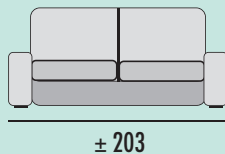

SOFÁ 3 PLAZAS MOD. 150

GRUPO	PUNTOS
PRIME	65
A	69
B	71
PLATA	76
ORO	91