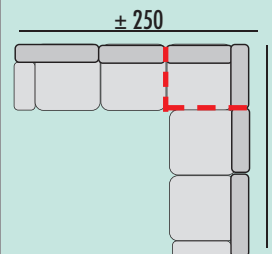

RINCONERA MOD. 120

GRUPO	PUNTOS
PRIME	135
A	140
B	145
PLATA	155
ORO	184