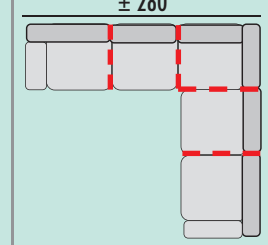

RINCONERA MOD. 160

GRUPO	PUNTOS
PRIME	149
A	156
B	162
PLATA	170
ORO	204

DISEÑA TU SOFÁ A MEDIDA

GRUPO	PUNTOS
PRIME	22
A	23
B	24
PLATA	26
ORO	31

GRUPO	PUNTOS
PRIME	25
A	26
B	27
PLATA	28
ORO	33

GRUPO	PUNTOS
PRIME	27
A	28
B	29
PLATA	30
ORO	35

GRUPO	PUNTOS
PRIME	35
A	36
B	38
PLATA	40
ORO	50