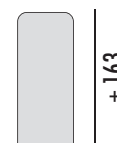

MÓD. CHAISSE LONGUE 75, SIN BRAZO Y SIN ARCÓN

± 76

| GRUPO | PUNTOS |
|-------|--------|
| PRIME | 39 |
| A | 40 |
| B | 41 |
| PLATA | 43 |
| ORO | 48 |

BRAZO LARGO 25

± 26

| GRUPO | PUNTOS |
|-------|--------|
| PRIME | 13 |
| A | 14 |
| B | 15 |
| PLATA | 16 |
| ORO | 21 |