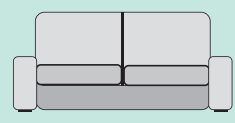

MODULACIÓN ESTANDAR

SOFÁ 2 PLAZAS MOD. 120

± 173

GRUPO	PUNTOS
PRIME	72
A	76
B	78
PLATA	82
ORO	94