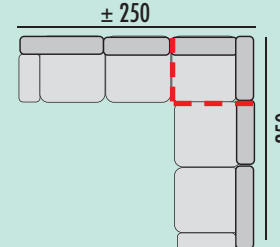

RINCONERA MOD. 120

GRUPO	PUNTOS
PRIME	148
A	155
B	162
PLATA	167
ORO	196