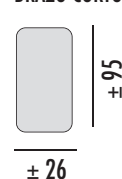

BRAZO CORTO 25

GRUPO	PUNTOS
PRIME	8
A	9
B	9
PLATA	10
ORO	12

CARACTERÍSTICAS:

- Respaldo reclinable y riñonera de fibra 100% virgen huvis
- Asientos D.32 kg. +5 cm. de supersuave + 1 cm. de fibra.
- Sistema extraíble mediante carro.
- Asientos y respaldos desenfundables.
- Armazón madera de pino macizo.
- Suspensión de asiento con cincha de Nea.
- Patas metálicas negras.
- Cojines decorativos opcionales, medida 45x45 cm.

- MEDIDAS EXPRESADAS EN CM.
- MEDIDA TOTAL ± 5 CM.