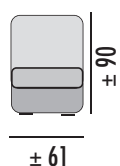

DISEÑA TU SOFÁ A MEDIDA

MÓD. 1 PLAZA 60, SIN BRAZO

GRUPO	PUNTOS
PRIME	23
A	24
B	25
PLATA	26
ORO	30