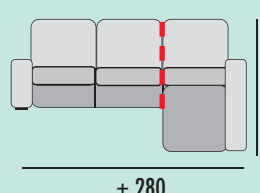

CHAISSE LONGUE MOD. 150 CON ARCÓN

GRUPO	PUNTOS
PRIME	114
A	119
B	124
PLATA	131
ORO	154