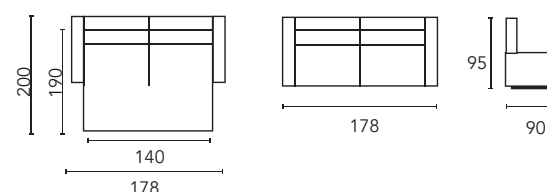

GRUPO	PUNTOS
PRIME	91
A	98
B	101
PLATA	104
ORO	116