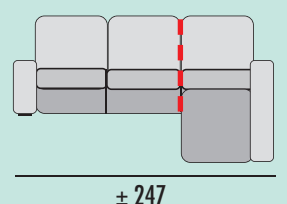

CHAISSE LONGUE MOD. 125

GRUPO	PUNTOS
PRIME	130
A	135
B	139
PLATA	146
ORO	172