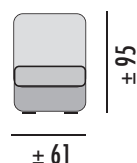

MÓD. 1 PLAZA 60, SIN BRAZO

GRUPO	PUNTOS
PRIME	30
A	31
B	32
PLATA	33
ORO	37