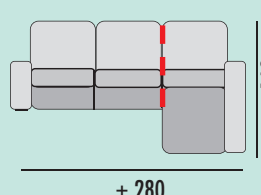

CHAISSE LONGUE MOD. 150 CON ARCÓN

GRUPO	PUNTOS
PRIME	104
A	110
B	115
PLATA	121
ORO	148