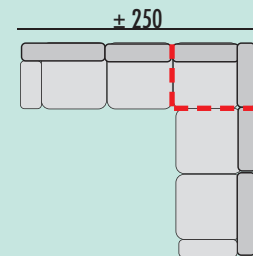

RINCONERA MOD. 120

± 250

± 250

GRUPO	PUNTOS
PRIME	155
A	163
B	168
PLATA	176
ORO	205