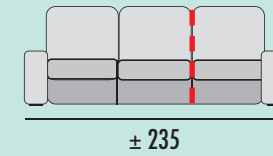

SOFÁ 3 P. MOD. 120+60

GRUPO	PUNTOS
PRIME	93
A	95
B	98
PLATA	103
ORO	120