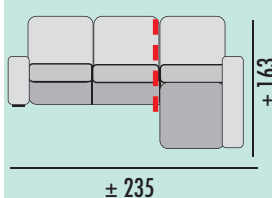

CHAISSE LONGUE MOD. 120 CON ARCÓN

GRUPO	PUNTOS
PRIME	91
A	96
B	100
PLATA	107
ORO	131