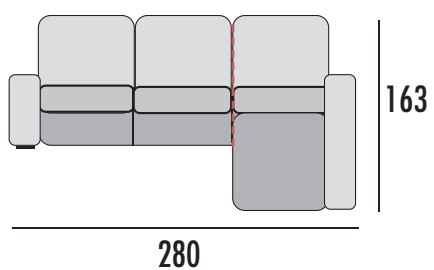

BRAZO LARGO

| GRUPO | PUNTOS |
|-------|--------|
| PRIME | 14 |
| A | 15 |
| B | 16 |
| PLATA | 17 |
| ORO | 22 |

ENTREGA EXPRES

CHAISSE LONGUE MOD.150 VFD / VFI

Estrella 4

Estrella 19

PUNTOS

122