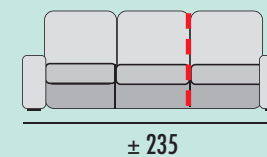

SOFÁ 3 P. MOD. 120+60

GRUPO	PUNTOS
PRIME	80
A	84
B	87
PLATA	92
ORO	108