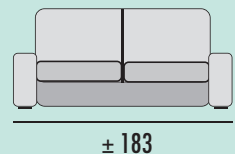

MChiara

Rudeca[®]
MOBILIARIO

Moscú

R

MODULACIÓN ESTANDAR

SOFÁ 2 PLAZAS MOD. 125

| GRUPO | PUNTOS |
|-------|--------|
| PRIME | 88 |
| A | 91 |
| B | 94 |
| PLATA | 99 |
| ORO | 116 |

SOFÁ 3 PLAZAS MOD. 156