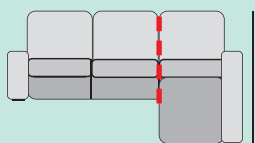

CHAISSE LONGUE MOD.150 SIN ARCÓN

± 280

GRUPO	PUNTOS
PRIME	117
A	122
B	126
PLATA	132
ORO	155