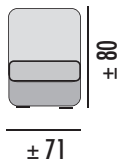

DISEÑA TU SOFÁ A MEDIDA

MÓD. 1 PLAZA 70, SIN BRAZO

GRUPO	PUNTOS
PRIME	22
A	23
B	24
PLATA	26
ORO	31