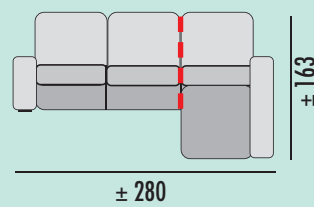

CHAISSE LONGUE MOD. 150, CON ARCÓN

GRUPO	PUNTOS
PRIME	120
A	125
B	129
PLATA	137
ORO	164

DISEÑA TU SOFÁ A MEDIDA

GRUPO	PUNTOS
PRIME	30
A	31
B	32
PLATA	33
ORO	37

GRUPO	PUNTOS
PRIME	32
A	33
B	34
PLATA	36
ORO	42