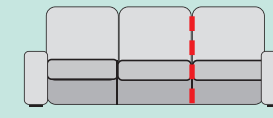

SOFÁ 3 P. MOD. 120+60

± 235

GRUPO	PUNTOS
PRIME	93
A	98
B	101
PLATA	106
ORO	122