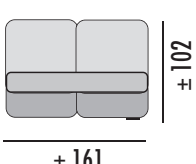

CHAISSE LONGUE MOD. 160

| GRUPO | PUNTOS |
|-------|--------|
| PRIME | 201 |
| A | 209 |
| B | 218 |
| PLATA | 227 |
| ORO | 257 |

DISEÑA TU SOFÁ A MEDIDA

MÓD. 2 PLAZAS 140 SIN BRAZO

| GRUPO | PUNTOS |
|-------|--------|
| PRIME | 115 |
| A | 118 |
| B | 124 |
| PLATA | 128 |
| ORO | 145 |

MÓD. 3 PLAZAS 160 SIN BRAZO

| GRUPO | PUNTOS |
|-------|--------|
| PRIME | 118 |
| A | 122 |
| B | 128 |
| PLATA | 133 |
| ORO | 150 |

MÓD. 3 PLAZAS 200 SIN BRAZO

| GRUPO | PUNTOS |
|-------|--------|
| PRIME | 124 |
| A | 128 |
| B | 131 |
| PLATA | 136 |
| ORO | 155 |