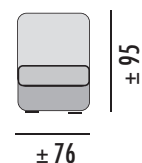

MÓD. 1 PLAZA 75, SIN BRAZO

GRUPO	PUNTOS
PRIME	31,5
A	32,5
B	33,5
PLATA	35,5
ORO	41