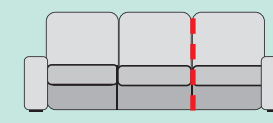

SOFÁ 3 P. MOD. 120+60

± 235

GRUPO	PUNTOS
PRIME	104
A	109
B	112
PLATA	117
ORO	134