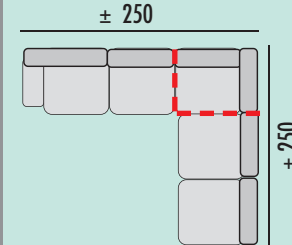

RINCONERA MOD. 120

GRUPO	PUNTOS
PRIME	152
A	156
B	162
PLATA	170
ORO	199