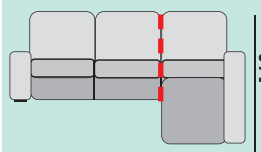

CHAISSE LONGUE MOD. 120 SIN ARCÓN

± 235

GRUPO	PUNTOS
PRIME	104
A	109
B	113
PLATA	118
ORO	139