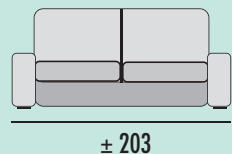

MODULACIÓN ESTANDAR

SOFÁ 2 PLAZAS MOD. 140

GRUPO	PUNTOS
PRIME	145
A	150
B	158
PLATA	164
ORO	185