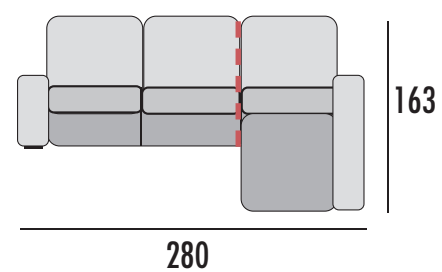

CARACTERÍSTICAS:

- Respaldo y asiento fijo fibra 100% virgen huvis.
- Asientos y respaldos desenfundables.
- Armazón madera de pino macizo.
- Suspensión de asiento con cincha de Nea.
- Patas metálicas color negro (10 cm)
- Espuma en asiento D. 28 kg. gran adaptabilidad.
- Sin arcón en chaisse longue.
- Cojines decorativos opcionales, medida 45x45 cm.
- **MEDIDAS EXPRESADAS EN CM.**
- **MEDIDA TOTAL ± 5 CM.**

GRUPO	PUNTOS
PRIME	89
A	95
B	100
PLATA	106
ORO	127

CHAISSE LONGUE MOD.150 VFD / VFI