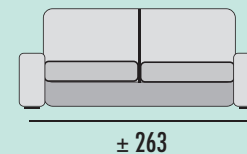

SOFÁ 3 P. MOD. 200

GRUPO	PUNTOS
PRIME	154
A	160
B	165
PLATA	172
ORO	195