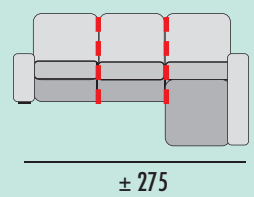

CHAISSE LONGUE MOD. 160

GRUPO	PUNTOS
PRIME	105
A	110
B	114
PLATA	120
ORO	143