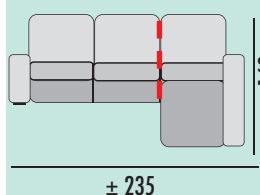

CHAISSE LONGUE MOD. 120 CON ARCÓN

GRUPO	PUNTOS
PRIME	94
A	99
B	102
PLATA	108
ORO	132