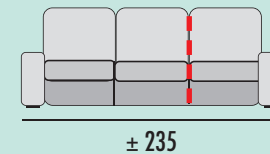

SOFÁ 3 P. MOD. 120+60

GRUPO	PUNTOS
PRIME	92
A	96
B	99
PLATA	103
ORO	120