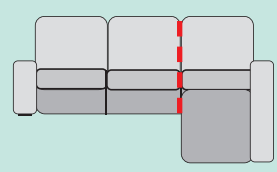

CHAISSE LONGUE MOD. 120

± 235

± 163

GRUPO	PUNTOS
PRIME	110
A	115
B	119
PLATA	124
ORO	145