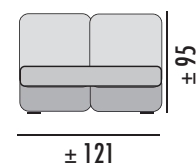

MÓD. 2 PLAZAS 120, SIN BRAZO

GRUPO	PUNTOS
PRIME	51
A	53
B	55
PLATA	58
ORO	67