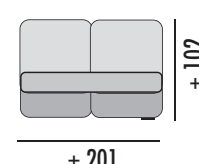

MÓD. 3 PLAZAS 200 SIN BRAZO

GRUPO	PUNTOS
PRIME	124
A	128
B	131
PLATA	136
ORO	155