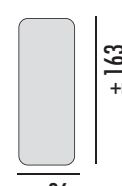

BRAZO LARGO 25

GRUPO	PUNTOS
PRIME	10
A	11
B	11
PLATA	13
ORO	17