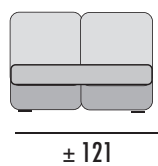

MÓD. 2 PLAZAS 120, SIN BRAZO

GRUPO	PUNTOS
PRIME	41
A	42
B	44
PLATA	46
ORO	54