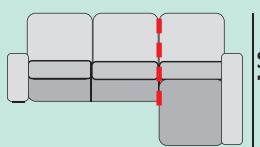

CHAISSE LONGUE MOD. 150 SIN ARCÓN

± 280

GRUPO	PUNTOS
PRIME	117
A	122
B	126
PLATA	132
ORO	155