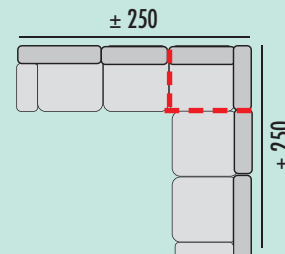

RINCONERA MOD. 120

GRUPO	PUNTOS
PRIME	151
A	156
B	162
PLATA	168
ORO	199