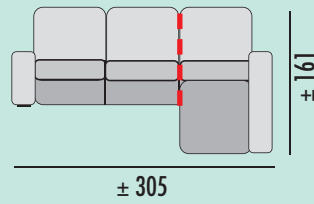

CHAISSE LONGUE MOD. 160

GRUPO	PUNTOS
PRIME	201
A	209
B	218
PLATA	227
ORO	257

DISEÑA TU SOFÁ A MEDIDA