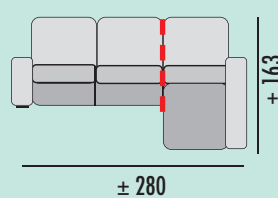

CHAISSE LONGUE MOD. 150 CON ARCÓN

GRUPO	PUNTOS
PRIME	102
A	108
B	113
PLATA	120
ORO	146