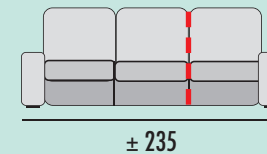

SOFÁ 3 P. MOD. 120+60

GRUPO	PUNTOS
PRIME	83
A	87
B	89
PLATA	94
ORO	110