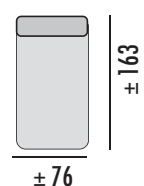

MÓD. CHAISSE LONGUE 75, SIN BRAZO Y CON ARCÓN

GRUPO	PUNTOS
PRIME	36
A	38
B	40
PLATA	42
ORO	51