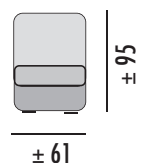

DISEÑA TU SOFÁ A MEDIDA

MÓD. 1 PLAZA 60, SIN BRAZO

GRUPO	PUNTOS
PRIME	29,5
A	30,5
B	31,5
PLATA	32,5
ORO	36