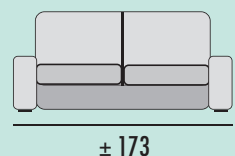

MODULACIÓN ESTANDAR

SOFÁ 2 PLAZAS MOD. 120

GRUPO	PUNTOS
PRIME	71
A	73
B	75
PLATA	80
ORO	93