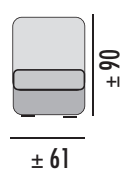

DISEÑA TU SOFÁ A MEDIDA

MÓD. 1 PLAZA 60, SIN BRAZO

GRUPO	PUNTOS
PRIME	27
A	28
B	29
PLATA	30
ORO	34