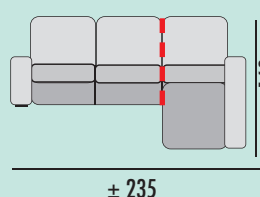

CHAISSE LONGUE MOD. 120 CON ARCÓN

GRUPO	PUNTOS
PRIME	103
A	108
B	113
PLATA	118
ORO	142