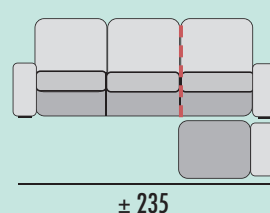

SOFÁ 3P. MOD. 120+60 + PUFF

GRUPO	PUNTOS
PRIME	109,5
A	115,5
B	119,5
PLATA	126,5
ORO	145,5