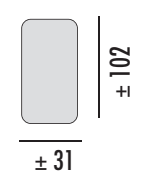

MÓD. 3 PLAZAS 160 SIN BRAZO

| GRUPO | PUNTOS |
|-------|--------|
| PRIME | 118 |
| A | 122 |
| B | 128 |
| PLATA | 133 |
| ORO | 150 |

MÓD. 3 PLAZAS 200 SIN BRAZO

| GRUPO | PUNTOS |
|-------|--------|
| PRIME | 124 |
| A | 128 |
| B | 131 |
| PLATA | 136 |
| ORO | 155 |

BRAZO LARGO 30, CON ARCÓN

| GRUPO | PUNTOS |
|-------|--------|
| PRIME | 25 |
| A | 26 |
| B | 27 |
| PLATA | 28 |
| ORO | 32 |

BRAZO CORTO, 30 CON ARCÓN

| GRUPO | PUNTOS |
|-------|--------|
| PRIME | 15 |
| A | 16 |
| B | 17 |
| PLATA | 18 |
| ORO | 20 |