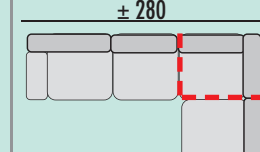

RINCONERA MOD. 150

± 280

GRUPO	PUNTOS
PRIME	171
A	179
B	184
PLATA	192
ORO	227

DISEÑA TU SOFÁ A MEDIDA

± 61

GRUPO	PUNTOS
PRIME	27
A	28
B	29
PLATA	30
ORO	34

± 76

GRUPO	PUNTOS
PRIME	30
A	31
B	32
PLATA	33
ORO	39