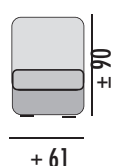

DISEÑA TU SOFÁ A MEDIDA

MÓD. 1 PLAZA 60, SIN BRAZO

GRUPO	PUNTOS
PRIME	25
A	26
B	27
PLATA	28
ORO	32