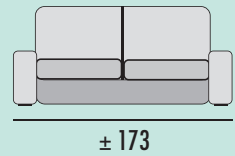

MODULACIÓN ESTANDAR

SOFÁ 2 PLAZAS MOD. 120

GRUPO	PUNTOS
PRIME	67
A	68
B	70
PLATA	74
ORO	86