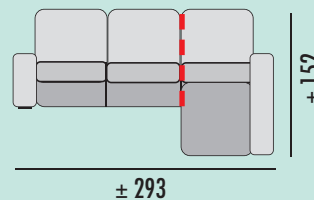

CHAISSE LONGUE MOD. 125

| GRUPO | PUNTOS |
|-------|--------|
| PRIME | 130 |
| A | 135 |
| B | 139 |
| PLATA | 146 |
| ORO | 172 |

CHAISSE LONGUE MOD. 156

| GRUPO | PUNTOS |
|-------|--------|
| PRIME | 145 |
| A | 150 |
| B | 155 |
| PLATA | 163 |
| ORO | 195 |