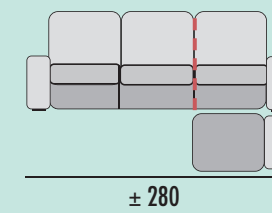

SOFÁ 3P. MOD. 150+75 + PUFF

GRUPO	PUNTOS
PRIME	119,5
A	125,5
B	129,5
PLATA	137,5
ORO	161,5

DISEÑA TU SOFÁ A MEDIDA

GRUPO	PUNTOS
PRIME	29,5
A	30,5
B	31,5
PLATA	32,5
ORO	36

GRUPO	PUNTOS
PRIME	31,5
A	32,5
B	33,5
PLATA	35,5
ORO	41