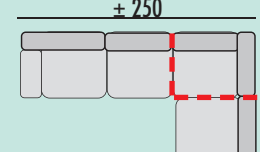

RINCONERA MOD. 120

± 250

GRUPO	PUNTOS
PRIME	155
A	163
B	168
PLATA	176
ORO	205