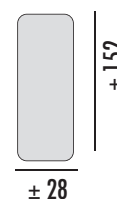

MÓD. 2 PLAZAS 125 SIN BRAZO

| GRUPO | PUNTOS |
|-------|--------|
| PRIME | 62 |
| A | 63 |
| B | 64 |
| PLATA | 67 |
| ORO | 78 |

MÓD. 3 PLAZAS 156 SIN BRAZO

| GRUPO | PUNTOS |
|-------|--------|
| PRIME | 71 |
| A | 73 |
| B | 75 |
| PLATA | 79 |
| ORO | 94 |

MÓD. CHAISSE LONGUE 63 SIN BRAZO Y CON ARCÓN

| GRUPO | PUNTOS |
|-------|--------|
| PRIME | 36 |
| A | 38 |
| B | 39 |
| PLATA | 41 |
| ORO | 47 |

MÓD. CHAISSE LONGUE 78 SIN BRAZO Y CON ARCÓN

| GRUPO | PUNTOS |
|-------|--------|
| PRIME | 42 |
| A | 43 |
| B | 44 |
| PLATA | 46 |
| ORO | 54 |

BRAZO LARGO 27

| GRUPO | PUNTOS |
|-------|--------|
| PRIME | 20 |
| A | 21 |
| B | 22 |
| PLATA | 23 |
| ORO | 29 |

BRAZO CORTO, 27

| GRUPO | PUNTOS |
|-------|--------|
| PRIME | 12 |
| A | 13 |
| B | 14 |
| PLATA | 15 |
| ORO | 18 |