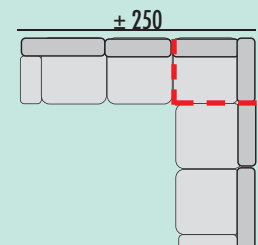

RINCONERA MOD. 120

GRUPO	PUNTOS
PRIME	137
A	143
B	147
PLATA	155
ORO	184