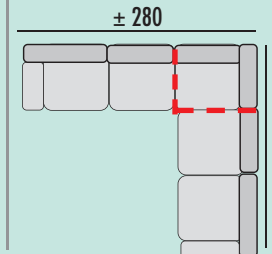

RINCONERA MOD. 150

GRUPO	PUNTOS
PRIME	149
A	156
B	163
PLATA	173
ORO	208

DISEÑA TU SOFÁ A MEDIDA

GRUPO	PUNTOS
PRIME	23
A	24
B	25
PLATA	26
ORO	30

GRUPO	PUNTOS
PRIME	26
A	27
B	28
PLATA	30
ORO	36

GRUPO	PUNTOS
PRIME	41
A	42
B	44
PLATA	46
ORO	54