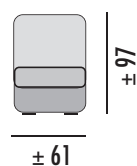

DISEÑA TU SOFÁ A MEDIDA

MÓD. 1 PLAZA 60, SIN BRAZO

GRUPO	PUNTOS
PRIME	32
A	33
B	34
PLATA	35
ORO	40