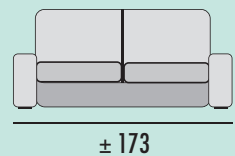

Oporto

R

ENTREGA EXPRES

SOFÁ MOD. 120+60+ PUFF

Albi Acero

PUNTOS
109,5

MODULACIÓN ESTANDAR

SOFÁ 2 PLAZAS MOD. 120