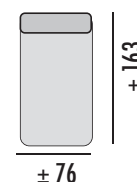

MÓD. CHAISSE LONGUE 75, SIN BRAZO Y CON ARCÓN

GRUPO	PUNTOS
PRIME	38
A	40
B	41
PLATA	43
ORO	51