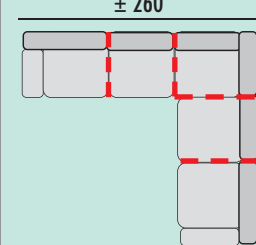

RINCONERA MOD. 140

GRUPO	PUNTOS
PRIME	137
A	144
B	150
PLATA	162
ORO	196