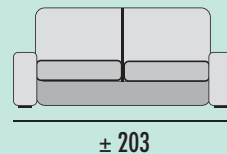

SOFÁ 3 PLAZAS MOD. 150

GRUPO	PUNTOS
PRIME	72
A	76
B	78
PLATA	82
ORO	98