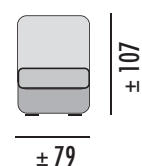

MÓD. 1 PLAZA 78 SIN BRAZO

GRUPO	PUNTOS
PRIME	38
A	39
B	40
PLATA	42
ORO	51