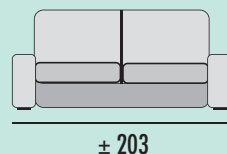

SOFÁ 3 PLAZAS MOD. 150

GRUPO	PUNTOS
PRIME	69
A	73
B	75
PLATA	80
ORO	94