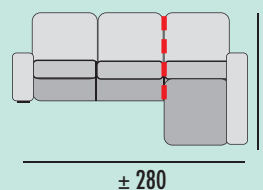

CHAISSE LONGUE MOD. 150 CON ARCÓN

GRUPO	PUNTOS
PRIME	116
A	121
B	125
PLATA	133
ORO	159