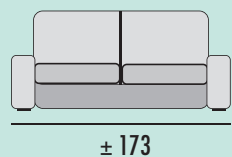

BRAZO LARGO

| GRUPO | PUNTOS |
|-------|--------|
| PRIME | 11 |
| A | 12 |
| B | 13 |
| PLATA | 14 |
| ORO | 18 |

MODULACIÓN ESTANDAR

SOFÁ 2 PLAZAS MOD. 120

| GRUPO | PUNTOS |
|-------|--------|
| PRIME | 57 |
| A | 60 |
| B | 62 |
| PLATA | 66 |
| ORO | 78 |