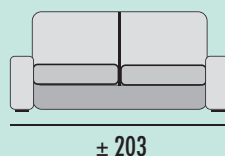

SOFÁ 3 PLAZAS MOD. 150

GRUPO	PUNTOS
PRIME	78
A	80
B	82
PLATA	87
ORO	103