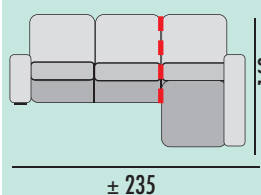

CHAISSE LONGUE MOD. 120 SIN ARCÓN

GRUPO	PUNTOS
PRIME	103
A	107
B	110
PLATA	114
ORO	133