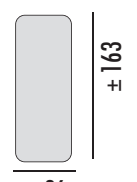

BRAZO LARGO 25

GRUPO	PUNTOS
PRIME	14
A	15
B	16
PLATA	18
ORO	23