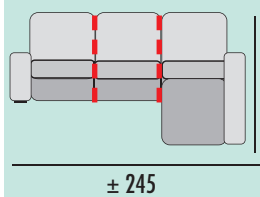

CHAISSE LONGUE MOD. 140

GRUPO	PUNTOS
PRIME	96
A	100
B	104
PLATA	111
ORO	134