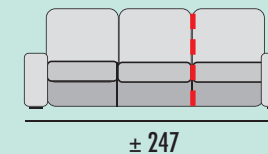

SOFÁ 3 P. MOD. 125+63

GRUPO	PUNTOS
PRIME	120
A	124
B	128
PLATA	135
ORO	158