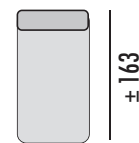

MÓD. CHAISSE LONGUE 75, SIN BRAZO Y SIN ARCÓN

± 76

| GRUPO | PUNTOS |
|-------|--------|
| PRIME | 39 |
| A | 40 |
| B | 41 |
| PLATA | 43 |
| ORO | 48 |

BRAZO LARGO 25

± 26

| GRUPO | PUNTOS |
|-------|--------|
| PRIME | 13 |
| A | 14 |
| B | 15 |
| PLATA | 16 |
| ORO | 21 |