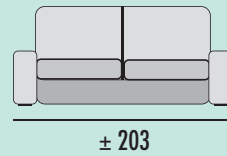

SOFÁ 3 PLAZAS MOD. 150

GRUPO	PUNTOS
PRIME	74
A	76
B	78
PLATA	83
ORO	98