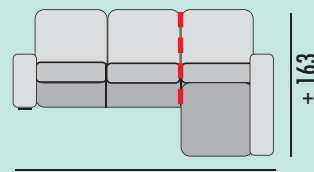

CHAISSE LONGUE MOD. 150

± 280

± 163

GRUPO	PUNTOS
PRIME	122
A	127
B	132
PLATA	138
ORO	163

DISEÑA TU SOFÁ A MEDIDA

± 61

± 97

GRUPO	PUNTOS
PRIME	32
A	33
B	34
PLATA	35
ORO	40

± 76

± 97

GRUPO	PUNTOS
PRIME	34
A	35
B	36
PLATA	37
ORO	44