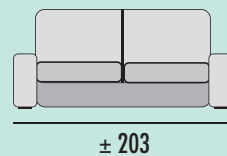

SOFÁ 3 PLAZAS MOD. 150

GRUPO	PUNTOS
PRIME	73
A	77
B	79
PLATA	84
ORO	99,5