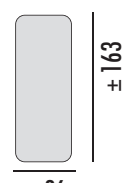

MÓD. CHAISSE LONGUE 60, SIN BRAZO Y SIN ARCÓN

| GRUPO | PUNTOS |
|-------|--------|
| PRIME | 34 |
| A | 35 |
| B | 36 |
| PLATA | 37 |
| ORO | 43 |

MÓD. CHAISSE LONGUE 75, SIN BRAZO Y SIN ARCÓN

| GRUPO | PUNTOS |
|-------|--------|
| PRIME | 39 |
| A | 40 |
| B | 41 |
| PLATA | 43 |
| ORO | 48 |

BRAZO LARGO 25

| GRUPO | PUNTOS |
|-------|--------|
| PRIME | 13 |
| A | 14 |
| B | 15 |
| PLATA | 16 |
| ORO | 21 |

BRAZO CORTO 25

| GRUPO | PUNTOS |
|-------|--------|
| PRIME | 9 |
| A | 10 |
| B | 10 |
| PLATA | 11 |
| ORO | 13 |