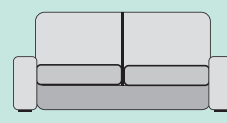

MODULACIÓN ESTANDAR

SOFÁ 2 PLAZAS MOD. 120

± 173

| GRUPO | PUNTOS |
|-------|--------|
| PRIME | 72 |
| A | 76 |
| B | 78 |
| PLATA | 82 |
| ORO | 94 |

SOFÁ 3 PLAZAS MOD. 150

± 203

| GRUPO | PUNTOS |
|-------|--------|
| PRIME | 79 |
| A | 83 |
| B | 86 |
| PLATA | 90 |
| ORO | 107 |