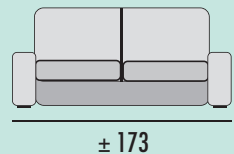

MODULACIÓN ESTANDAR

SOFÁ 2 PLAZAS MOD. 120

GRUPO	PUNTOS
PRIME	58
A	61
B	62
PLATA	66
ORO	78