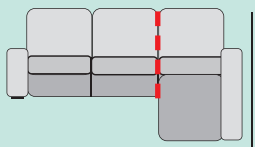

CHAISSE LONGUE MOD. 120 SIN ARCÓN

± 235

GRUPO	PUNTOS
PRIME	104
A	109
B	113
PLATA	118
ORO	139