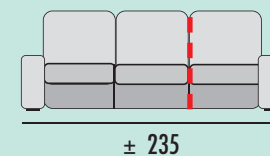

SOFÁ 3 P. MOD. 120+60

GRUPO	PUNTOS
PRIME	104
A	109
B	112
PLATA	117
ORO	134