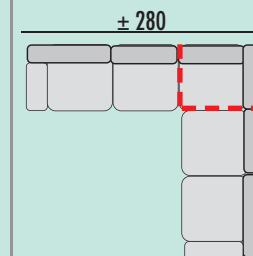

RINCONERA MOD. 150

± 280

± 280

GRUPO	PUNTOS
PRIME	171
A	179
B	184
PLATA	192
ORO	227

DISEÑA TU SOFÁ A MEDIDA

± 61

GRUPO	PUNTOS
PRIME	27
A	28
B	29
PLATA	30
ORO	34

± 76

GRUPO	PUNTOS
PRIME	30
A	31
B	32
PLATA	33
ORO	39

± 121

GRUPO	PUNTOS
PRIME	48
A	50
B	52
PLATA	54
ORO	62

± 151

GRUPO	PUNTOS
PRIME	56
A	58
B	60
PLATA	62
ORO	73

±101

±101

GRUPO	PUNTOS
PRIME	41
A	43
B	44
PLATA	46
ORO	55

± 61

GRUPO	PUNTOS
PRIME	34
A	35
B	36
PLATA	37
ORO	43

± 76

GRUPO	PUNTOS
PRIME	39
A	40
B	41
PLATA	43
ORO	48

± 26

GRUPO	PUNTOS
PRIME	13
A	14
B	15
PLATA	16
ORO	21

± 26

GRUPO	PUNTOS
PRIME	9
A	10
B	10
PLATA	11
ORO	13

CARACTERÍSTICAS:

- Respaldo reclinable HR 25 kg. y riñonera fibra 100% virgen huvis.
- Asientos D.32 kg. +5 cm. de supersuave + 1 cm. de fibra.
- Asientos deslizantes.
- Asientos y respaldos desenfundables.
- Armazón madera de pino macizo.
- Suspensión de asiento con cincha de Nea.
- Patas altas metálicas, disponible en negro e inox. (Altura 13 cm.)
- Sin arcón en chaisse longue.
- Dos cojines decorativos incluidos en chaisse longue.

- MEDIDAS EXPRESADAS EN CM.
- MEDIDA TOTAL ± 5 CM.

NOTA:

- El doble pespunte siempre será hilo blanco.
- Hilo con contraste o similar al tono especificar en el pedido.

BRAZOS MEDIDA ESPECIAL

BRAZO CORTO

± 21

GRUPO	PUNTOS
PRIME	10
A	11
B	11
PLATA	12
ORO	14

BRAZO LARGO

± 21

GRUPO	PUNTOS
PRIME	14
A	15
B	16
PLATA	17
ORO	22