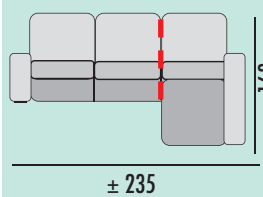

CHAISSE LONGUE MOD. 120 CON ARCÓN

GRUPO	PUNTOS
PRIME	105
A	108
B	112
PLATA	119
ORO	140