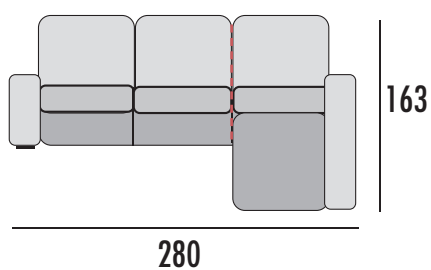

ENTREGA EXPRES

CHAISSE LONGUE MOD.150 VFD / VFI

Loto Go 4