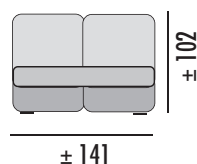

MÓD. 2 PLAZAS 140 SIN BRAZO

GRUPO	PUNTOS
PRIME	115
A	118
B	124
PLATA	128
ORO	145