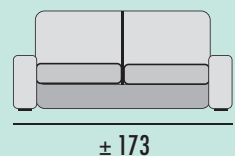

- MEDIDAS EXPRESADAS EN CM.
- MEDIDA TOTAL ± 5 CM.

NOTAS:

- El doble pespunte siempre será hilo blanco.
- Hilo con contraste o similar al tono especificar en el pedido.

BRAZOS MEDIDA ESPECIAL

BRAZO CORTO

| GRUPO | PUNTOS |
|-------|--------|
| PRIME | 11 |
| A | 11 |
| B | 11 |
| PLATA | 12 |
| ORO | 14 |

BRAZO LARGO

| GRUPO | PUNTOS |
|-------|--------|
| PRIME | 15 |
| A | 16 |
| B | 17 |
| PLATA | 19 |
| ORO | 24 |

Lyon

R

MODULACIÓN ESTANDAR

SOFÁ 2 PLAZAS MOD. 120

| GRUPO | PUNTOS |
|-------|--------|
| PRIME | 72 |
| A | 76 |
| B | 78 |
| PLATA | 82 |
| ORO | 94 |