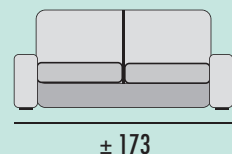

MODULACIÓN ESTANDAR

SOFÁ 2 PLAZAS MOD. 120

GRUPO	PUNTOS
PRIME	62
A	66
B	68
PLATA	71
ORO	83