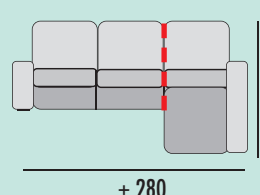

CHAISSE LONGUE MOD.150 SIN ARCÓN

GRUPO	PUNTOS
PRIME	115
A	120
B	123
PLATA	129
ORO	152