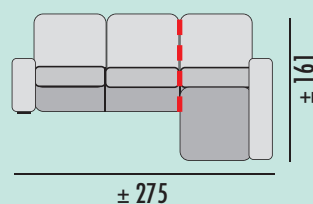

CHAISSE LONGUE MOD. 140

GRUPO	PUNTOS
PRIME	196
A	202
B	211
PLATA	218
ORO	248