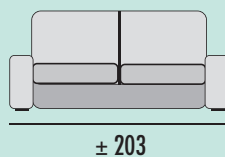

SOFÁ 3 PLAZAS MOD. 150

GRUPO	PUNTOS
PRIME	64
A	68
B	71
PLATA	75
ORO	90