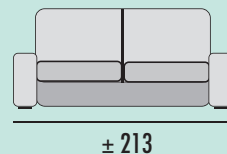

MChiara

Rudeca[®]
MOBILIARIO

Moscú

R

MODULACIÓN ESTANDAR

SOFÁ 2 PLAZAS MOD. 125

| GRUPO | PUNTOS |
|-------|--------|
| PRIME | 88 |
| A | 91 |
| B | 94 |
| PLATA | 99 |
| ORO | 116 |

SOFÁ 3 PLAZAS MOD. 156