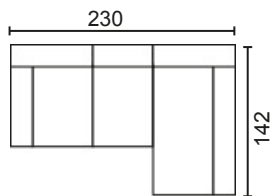

CHAISSE LONGUE MOD. 120