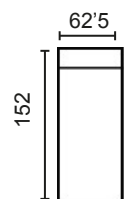

DISEÑA TÚ SOFÁ

MÓD. 1 PLAZA 62'5 CM. SIN BRAZO

MÓD. 1 PLAZA 78 CM. SIN BRAZO

MÓD. 2 PLAZAS 125 CM. SIN BRAZO

MÓD. 3 PLAZAS 156 CM. SIN BRAZO

MÓD. CHAISSE LONGUE 62'5 CM. CON ARCÓN

MÓD. CHAISSE LONGUE 78 CM. CON ARCÓN

BRAZO LARGO 152

BRAZO CORTO 90

MODULACIÓN ESTANDAR

SOFÁ 2 PLAZAS MOD. 125

SOFÁ 3 PLAZAS MOD. 156

SOFÁ 3 P. MOD. 125+ 62'5

CHAISSE LONGUE MOD. 125

CHAISSE LONGUE MOD.156

MÓD. CHAISSE LONGUE 62'5 CM.

MÓD. CHAISSE LONGUE 78 CM.

BRAZO LARGO 152

BRAZO CORTO 90

BRAZOS MEDIDA ESPECIAL

BRAZO CORTO

BRAZO LARGO

MODULACIÓN ESTANDAR