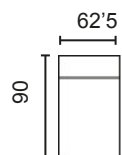

DISEÑA TÚ SOFÁ

MÓD. 1 PLAZA 62'5 CM. SIN BRAZO