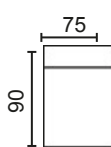

NOTA: Pata opcional negra, blanca o inox. (Especificar en el pedido)

DISEÑA TÚ SOFÁ

MÓD. 1 PLAZA 60 CM. SIN BRAZO

MÓD. 1 PLAZA 75 CM. SIN BRAZO

MÓD. 2 PLAZAS 120 CM. SIN BRAZO

MÓD. 3 PLAZAS 150 CM. SIN BRAZO