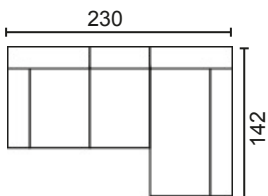

BRAZO LARGO

MODULACIÓN ESTANDAR

SOFÁ 2 PLAZAS MOD. 120

SOFÁ 3 PLAZAS MOD. 150

SOFÁ 3 P. MOD. 120+ 60

CHAISSE LONGUE MOD. 120

CHAISSE LONGUE MOD. 150,

RINCONERA MOD. 120