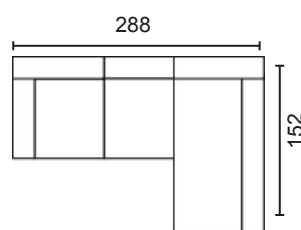

DISEÑA TÚ SOFÁ

MÓD. 1 PLAZA 62'5 CM. SIN BRAZO

MÓD. 1 PLAZA 78 CM. SIN BRAZO

MÓD. 2 PLAZAS 125 CM. SIN BRAZO

MÓD. 3 PLAZAS 156 CM. SIN BRAZO

MÓD. CHAISSE LONGUE 62'5 CM. CON ARCÓN

MÓD. CHAISSE LONGUE 78 CM. CON ARCÓN

BRAZO LARGO 152

BRAZO CORTO 90

MODULACIÓN ESTANDAR

SOFÁ 2 PLAZAS MOD. 125

SOFÁ 3 PLAZAS MOD. 156

SOFÁ 3 P. MOD. 125+ 62'5

CHAISSE LONGUE MOD. 125

CHAISSE LONGUE MOD.156

CARACTERÍSTICAS:

- Respaldo reclinable HR 25 kg. y riñonera 100% fibra hueca siliconada.
- Armazón madera de pino macizo.
- Asientos D.30 kg. +3 cm. de viscoelástica + 1 cm. de fibra.
- Respaldo reclinable HR 25 kg. y riñonera 100% fibra hueca.
- Patas altas metálicas, disponible en negro, blanco e inox. (Altura 13 cm.)
- Sistema extraíble mediante carro.
- Sin arcón en chaisse longue.
- Dos cojines decorativos rulo incluidos en chaisse longue.

NOTA: Pata opcional negra, blanca o inox. (Especificar en el pedido)

DISEÑA TÚ SOFÁ

MÓD. 1 PLAZA 62'5 CM. SIN BRAZO

MÓD. 1 PLAZA 78 CM. SIN BRAZO

MÓD. 2 PLAZAS 125 CM. SIN BRAZO

MÓD. 3 PLAZAS 156 CM. SIN BRAZO