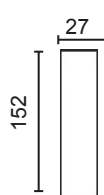

NOTA: Pata opcional negra, blanca o inox. (Especificar en el pedido)

DISEÑA TÚ SOFÁ

MÓD. 1 PLAZA 62'5 CM. SIN BRAZO

MÓD. 1 PLAZA 78 CM. SIN BRAZO

MÓD. 2 PLAZAS 125 CM. SIN BRAZO

MÓD. 3 PLAZAS 156 CM. SIN BRAZO

MÓD. CHAISSE LONGUE 62'5 CM.

MÓD. CHAISSE LONGUE 78 CM.

BRAZO LARGO 152

BRAZO CORTO 90

BRAZOS MEDIDA ESPECIAL

BRAZO CORTO

BRAZO LARGO

MODULACIÓN ESTANDAR