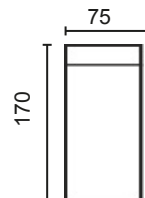

MÓD. CHAISSE LONGUE 75 CM.