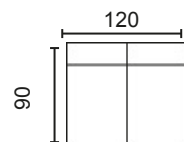

DISEÑA TÚ SOFÁ

MÓD. 1 PLAZA 60 CM. SIN BRAZO

MÓD. 1 PLAZA 75 CM. SIN BRAZO

MÓD. 2 PLAZAS 120 CM. SIN BRAZO

MÓD. 3 PLAZAS 150 CM. SIN BRAZO

MÓDULO RINCONERA

MÓD. CHAISSE LONGUE 60 CM.

MÓD. CHAISSE LONGUE 75 CM.