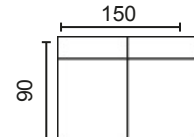

DISEÑA TÚ SOFÁ

MÓD. 1 PLAZA 60 CM. SIN BRAZO

MÓD. 1 PLAZA 75 CM. SIN BRAZO

MÓD. 2 PLAZAS 120 CM. SIN BRAZO

MÓD. 3 PLAZAS 150 CM. SIN BRAZO

MÓDULO RINCONERA

MÓD. CHAISSE LONGUE 60 CM, CON ARCÓN

MÓD. CHAISSE LONGUE 75 CM, CON ARCÓN

BRAZO LARGO 142

BRAZO LARGO 170

BRAZO CORTO, 90

BRAZOS MEDIDA ESPECIAL

BRAZO CORTO

BRAZO LARGO

MODULACIÓN ESTANDAR

SOFÁ 2 PLAZAS MOD. 120
170