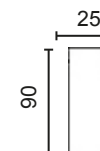

MÓD. 3 PLAZAS 150 CM. SIN BRAZO

MÓDULO RINCONERA

MÓD. CHAISSE LONGUE 60 CM. CON ARCÓN

MÓD. CHAISSE LONGUE 75 CM. CON ARCÓN

BRAZO LARGO 142

BRAZO LARGO 170

BRAZO CORTO, 90

BRAZOS MEDIDA ESPECIAL