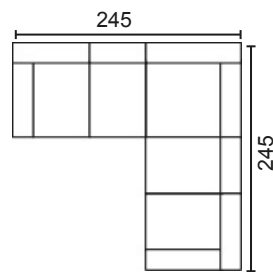

MÓD. 3 PLAZAS 156 CM. SIN BRAZO

MÓD. CHAISSE LONGUE 62'5 CM. CON ARCÓN

MÓD. CHAISSE LONGUE 78 CM. CON ARCÓN

BRAZO LARGO 138

BRAZO CORTO, 90

BRAZOS MEDIDA ESPECIAL

BRAZO CORTO

BRAZO LARGO

MODULACIÓN ESTANDAR

SOFÁ 2 PLAZAS MOD. 120

SOFÁ 3 PLAZAS MOD. 150

SOFÁ 3 P. MOD. 120+ 60

CHAISSE LONGUE MOD. 120

CHAISSE LONGUE MOD.150

RINCONERA MOD. 120

RINCONERA MOD. 150

CARACTERÍSTICAS:

- Respaldo reclinable HR 25 kg. y riñonera 100% fibra hueca.
- Asientos deslizantes (por puntos).
- Asientos y respaldos desenfundables.
- Armazón madera de pino macizo.
- Suspensión de asiento con cincha de Nea.
- Asientos D.30 kg.
- Relleno de respaldo y riñones 100% fibra hueca siliconada.
- Patas metálicas en acabado cromado.
- Con arcón en chaisse longue.
- Cojín en chaisse longue partido.
- Cojines decorativos opcionales, medida 45x45 cm.