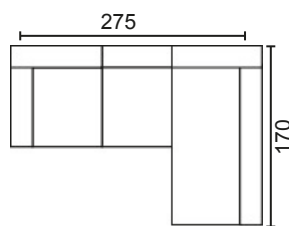

MÓD. 3 PLAZAS 150 CM. SIN BRAZO

MÓDULO RINCONERA

MÓD. CHAISSE LONGUE 60 CM. CON ARCÓN

MÓD. CHAISSE LONGUE 75 CM. CON ARCÓN

BRAZO LARGO 142

BRAZO LARGO 170

BRAZO CORTO, 90

BRAZOS MEDIDA ESPECIAL

BRAZO CORTO

BRAZO LARGO

MODULACIÓN ESTANDAR

SOFÁ 2 PLAZAS MOD. 120

SOFÁ 3 PLAZAS MOD. 150

SOFÁ 3 P. MOD. 120+ 60

CHAISSE LONGUE MOD. 120

CHAISSE LONGUE MOD. 150