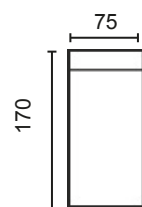

MÓD. 1 PLAZA 75 CM. SIN BRAZO

MÓD. 2 PLAZAS 120 CM. SIN BRAZO

MÓD. 3 PLAZAS 150 CM. SIN BRAZO

MÓDULO RINCONERA

MÓD. CHAISSE LONGUE 60 CM.

MÓD. CHAISSE LONGUE 75 CM.

BRAZO LARGO 142

BRAZO LARGO 170