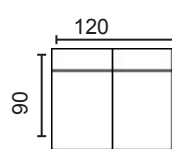

NOTAS:

- El doble pespunte siempre será hilo blanco.
- Hilo con contraste o similar al tono especificar en el pedido.

DISEÑA TÚ SOFÁ

MÓD. 1 PLAZA 60 CM. SIN BRAZO

MÓD. 1 PLAZA 75 CM. SIN BRAZO

MÓD. 2 PLAZAS 120 CM. SIN BRAZO

MÓD. 3 PLAZAS 150 CM. SIN BRAZO

MÓDULO RINCONERA

MÓD. CHAISSE LONGUE 60 CM. CON ARCÓN

MÓD. CHAISSE LONGUE 75 CM. CON ARCÓN

BRAZO LARGO 142

BRAZO LARGO 170

BRAZO CORTO, 90

MODULACIÓN ESTANDAR