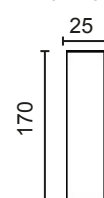

MÓD. 3 PLAZAS 150 CM. SIN BRAZO

MÓDULO RINCONERA

MÓD. CHAISSE LONGUE 60 CM. CON ARCÓN

MÓD. CHAISSE LONGUE 75 CM. CON ARCÓN

BRAZO LARGO 142

BRAZO LARGO 170

BRAZO CORTO, 90

MODULACIÓN ESTANDAR