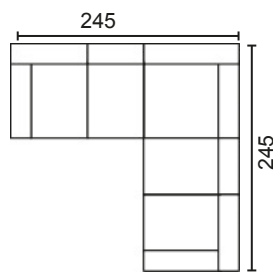

BRAZO LARGO

MODULACIÓN ESTANDAR

SOFÁ 2 PLAZAS MOD. 120

SOFÁ 3 PLAZAS MOD. 150

SOFÁ 3 P. MOD. 120+ 60

CHAISSE LONGUE MOD. 120

CHAISSE LONGUE MOD. 150,

RINCONERA MOD. 120