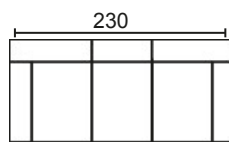

BRAZO CORTO

BRAZO LARGO

MODULACIÓN ESTANDAR

SOFÁ 2 PLAZAS MOD. 120

SOFÁ 3 PLAZAS MOD. 150

SOFÁ 3 P. MOD. 120+ 60

CHAISSE LONGUE MOD. 120

CHAISSE LONGUE MOD. 150