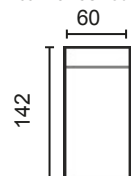

NOTA: Patas único color y medida.

DISEÑA TÚ SOFÁ

MÓD. 1 PLAZA 60 CM. SIN BRAZO

MÓD. 1 PLAZA 75 CM. SIN BRAZO

MÓD. 2 PLAZAS 120 CM. SIN BRAZO

MÓD. 3 PLAZAS 150 CM. SIN BRAZO

MÓDULO RINCONERA

MÓD. CHAISSE LONGUE 60 CM. CON ARCÓN

MÓD. CHAISSE LONGUE 75 CM. CON ARCÓN

BRAZO LARGO 142

BRAZO LARGO 170

BRAZO CORTO, 90

BRAZOS MEDIDA ESPECIAL

BRAZO CORTO

BRAZO LARGO

Altura
13 cm.