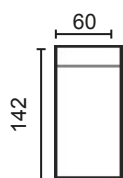

DISEÑA TÚ SOFÁ

MÓD. 1 PLAZA 60 CM. SIN BRAZO

MÓD. 1 PLAZA 75 CM. SIN BRAZO

MÓD. 2 PLAZAS 120 CM. SIN BRAZO

MÓD. 3 PLAZAS 150 CM. SIN BRAZO

MÓDULO RINCONERA

MÓD. CHAISSE LONGUE 60 CM, CON ARCÓN

MÓD. CHAISSE LONGUE 75 CM, CON ARCÓN

BRAZO LARGO 142

BRAZO LARGO 170

BRAZO CORTO, 90

BRAZOS MEDIDA ESPECIAL

BRAZO CORTO

BRAZO LARGO

MODULACIÓN ESTANDAR

SOFÁ 2 PLAZAS MOD. 120
170