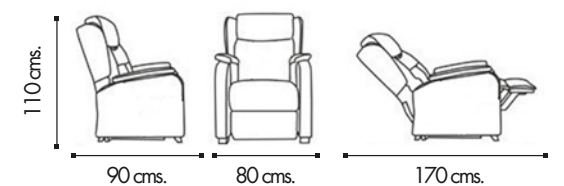

CARACTERÍSTICAS:

- Armazón de madera de pino y aglomerado, reforzado y revestido de goma.
- Asiento reforzado con muelles en zig-zag y respaldo con cincha elástica garantizada.
- Almohada de asiento y brazo de 28kg./m³
- Almohada respaldo de fibra hueca siliconada 100%
- Almohada de asiento, brazo y respaldo, con funda desenfundable
- **OPCIÓN: Palanca o motor eléctrico.**
  (Especificar en el pedido)