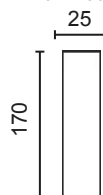

BRAZO LARGO 170