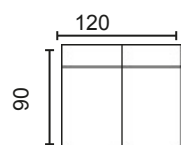

MÓD. 1 PLAZA 75 CM. SIN BRAZO

MÓD. 2 PLAZAS 120 CM. SIN BRAZO

MÓD. 3 PLAZAS 150 CM. SIN BRAZO

MÓDULO RINCONERA

MÓD. CHAISSE LONGUE 60 CM.

MÓD. CHAISSE LONGUE 75 CM.

BRAZO LARGO 142

BRAZO LARGO 170