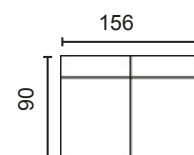

DISEÑA TÚ SOFÁ

MÓD. 1 PLAZA 62'5 CM. SIN BRAZO

MÓD. 1 PLAZA 78 CM. SIN BRAZO

MÓD. 2 PLAZAS 125 CM. SIN BRAZO

MÓD. 3 PLAZAS 156 CM. SIN BRAZO

MÓD. CHAISSE LONGUE 62'5 CM. CON ARCÓN

MÓD. CHAISSE LONGUE 78 CM. CON ARCÓN

BRAZO LARGO 152

BRAZO CORTO 90

MODULACIÓN ESTANDAR

SOFÁ 2 PLAZAS MOD. 125

SOFÁ 3 PLAZAS MOD. 156

SOFÁ 3 P. MOD. 125+ 62'5

CHAISSE LONGUE MOD. 125

CHAISSE LONGUE MOD.156

NOTA: Pata opcional negra, blanca o inox. (Especificar en el pedido)

DISEÑA TÚ SOFÁ

MÓD. 1 PLAZA 62'5 CM. SIN BRAZO

MÓD. 1 PLAZA 78 CM. SIN BRAZO

MÓD. 2 PLAZAS 125 CM. SIN BRAZO

MÓD. 3 PLAZAS 156 CM. SIN BRAZO

MÓD. CHAISSE LONGUE 62'5 CM.

MÓD. CHAISSE LONGUE 78 CM.

BRAZO LARGO 152

BRAZO CORTO 90

BRAZOS MEDIDA ESPECIAL

BRAZO CORTO

BRAZO LARGO

MODULACIÓN ESTANDAR