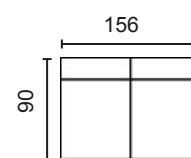

DISEÑA TÚ SOFÁ

MÓD. 1 PLAZA 62'5 CM. SIN BRAZO

MÓD. 1 PLAZA 78 CM. SIN BRAZO

MÓD. 2 PLAZAS 125 CM. SIN BRAZO

MÓD. 3 PLAZAS 156 CM. SIN BRAZO

MÓD. CHAISSE LONGUE 62'5 CM. CON ARCÓN

MÓD. CHAISSE LONGUE 78 CM. CON ARCÓN

BRAZO LARGO 152

BRAZO CORTO 90

MODULACIÓN ESTANDAR

SOFÁ 2 PLAZAS MOD. 125

SOFÁ 3 PLAZAS MOD. 156

SOFÁ 3 P. MOD. 125+ 62'5

CHAISSE LONGUE MOD. 125

CHAISSE LONGUE MOD.156

MÓD. CHAISSE LONGUE 62'5 CM.

MÓD. CHAISSE LONGUE 78 CM.

BRAZO LARGO 152

BRAZO CORTO 90

BRAZOS MEDIDA ESPECIAL

BRAZO CORTO

BRAZO LARGO

MODULACIÓN ESTANDAR