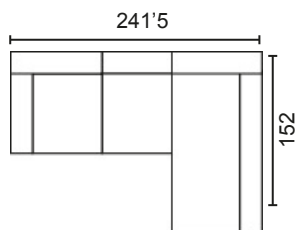

DISEÑA TÚ SOFÁ

MÓD. 1 PLAZA 62'5 CM. SIN BRAZO

MÓD. 1 PLAZA 78 CM. SIN BRAZO

MÓD. 2 PLAZAS 125 CM. SIN BRAZO

MÓD. 3 PLAZAS 156 CM. SIN BRAZO

MÓD. CHAISSE LONGUE 62'5 CM. CON ARCÓN

MÓD. CHAISSE LONGUE 78 CM. CON ARCÓN

BRAZO LARGO 152

BRAZO CORTO 90

MODULACIÓN ESTANDAR

SOFÁ 2 PLAZAS MOD. 125

SOFÁ 3 PLAZAS MOD. 156

SOFÁ 3 P. MOD. 125+ 62'5

CHAISSE LONGUE MOD. 125

CHAISSE LONGUE MOD.156

CARACTERÍSTICAS:

- Respaldo reclinable HR 25 kg. y riñonera 100% fibra hueca siliconada.
- Armazón madera de pino macizo.
- Asientos D.30 kg. +3 cm. de viscoelástica + 1 cm. de fibra.
- Respaldo reclinable HR 25 kg. y riñonera 100% fibra hueca.
- Patas altas metálicas, disponible en negro, blanco e inox. (Altura 13 cm.)
- Sistema extraíble mediante carro.
- Sin arcón en chaisse longue.
- Dos cojines decorativos rulo incluidos en chaisse longue.

NOTA: Pata opcional negra, blanca o inox. (Especificar en el pedido)

DISEÑA TÚ SOFÁ

MÓD. 1 PLAZA 62'5 CM. SIN BRAZO

MÓD. 1 PLAZA 78 CM. SIN BRAZO

MÓD. 2 PLAZAS 125 CM. SIN BRAZO

MÓD. 3 PLAZAS 156 CM. SIN BRAZO