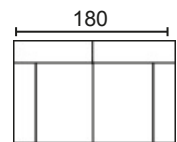

MODULACIÓN ESTANDAR

SOFÁ 2 PLAZAS MOD. 120