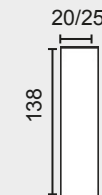

MÓD. 3 PLAZAS 156 CM. SIN BRAZO

MÓD. CHAISSE LONGUE 62'5 CM. CON ARCÓN

MÓD. CHAISSE LONGUE 78 CM. CON ARCÓN

BRAZO LARGO 138

BRAZO CORTO, 90

BRAZOS MEDIDA ESPECIAL

BRAZO CORTO

BRAZO LARGO