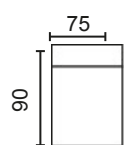

DISEÑA TÚ SOFÁ

MÓD. 1 PLAZA 60 CM. SIN BRAZO

MÓD. 1 PLAZA 75 CM. SIN BRAZO

MÓD. 2 PLAZAS 120 CM. SIN BRAZO

MÓD. 3 PLAZAS 150 CM. SIN BRAZO

MÓDULO RINCONERA

MÓD. CHAISSE LONGUE 60 CM. CON ARCÓN

MÓD. CHAISSE LONGUE 75 CM. CON ARCÓN