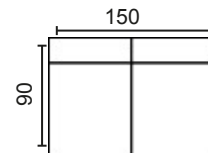

NOTA: Pata opcional negra, blanca o inox. (Especificar en el pedido)

DISEÑA TÚ SOFÁ

MÓD. 1 PLAZA 60 CM. SIN BRAZO

MÓD. 1 PLAZA 75 CM. SIN BRAZO

MÓD. 2 PLAZAS 120 CM. SIN BRAZO

MÓD. 3 PLAZAS 150 CM. SIN BRAZO