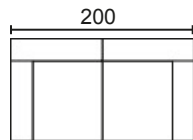

BRAZO CORTO

BRAZO LARGO

MODULACIÓN ESTANDAR

SOFÁ 2 PLAZAS MOD. 120

SOFÁ 3 PLAZAS MOD. 150

SOFÁ 3 P. MOD. 120+ 60

CHAISSE LONGUE MOD. 120

CHAISSE LONGUE MOD. 150