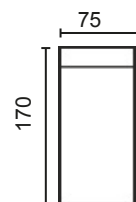

MÓD. 3 PLAZAS 150 CM. SIN BRAZO

MÓDULO RINCONERA

MÓD. CHAISSE LONGUE 60 CM. CON ARCÓN

MÓD. CHAISSE LONGUE 75 CM. CON ARCÓN

BRAZO LARGO 142

BRAZO LARGO 170

BRAZO CORTO, 90

BRAZOS MEDIDA ESPECIAL

BRAZO CORTO

BRAZO LARGO

MODULACIÓN ESTANDAR

SOFÁ 2 PLAZAS MOD. 120

SOFÁ 3 PLAZAS MOD. 150

SOFÁ 3 P. MOD. 120+ 60

CHAISSE LONGUE MOD. 120

CHAISSE LONGUE MOD. 150