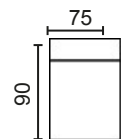

NOTA: Pata opcional negra, blanca o inox. (Especificar en el pedido)

DISEÑA TÚ SOFÁ

MÓD. 1 PLAZA 60 CM. SIN BRAZO

MÓD. 1 PLAZA 75 CM. SIN BRAZO

MÓD. 2 PLAZAS 120 CM. SIN BRAZO

MÓD. 3 PLAZAS 150 CM. SIN BRAZO