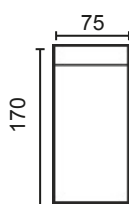

DISEÑA TÚ SOFÁ

MÓD. 1 PLAZA 60 CM. SIN BRAZO

MÓD. 1 PLAZA 75 CM. SIN BRAZO

MÓD. 2 PLAZAS 120 CM. SIN BRAZO

MÓD. 3 PLAZAS 150 CM. SIN BRAZO

MÓDULO RINCONERA

MÓD. CHAISSE LONGUE 60 CM, CON ARCÓN

MÓD. CHAISSE LONGUE 75 CM, CON ARCÓN

BRAZO LARGO 142

BRAZO LARGO 170

BRAZO CORTO, 90

BRAZOS MEDIDA ESPECIAL

BRAZO CORTO

BRAZO LARGO

MODULACIÓN ESTANDAR

SOFÁ 2 PLAZAS MOD. 120
170