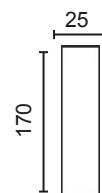

MÓD. 3 PLAZAS 150 CM. SIN BRAZO

MÓDULO RINCONERA

MÓD. CHAISSE LONGUE 60 CM. CON ARCÓN

MÓD. CHAISSE LONGUE 75 CM. CON ARCÓN

BRAZO LARGO 142

BRAZO LARGO 170

BRAZO CORTO, 90

BRAZOS MEDIDA ESPECIAL