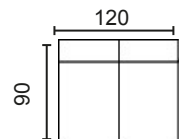

NOTA: Pata opcional negra, blanca o inox. (Especificar en el pedido)

DISEÑA TÚ SOFÁ

MÓD. 1 PLAZA 60 CM. SIN BRAZO

MÓD. 1 PLAZA 75 CM. SIN BRAZO

MÓD. 2 PLAZAS 120 CM. SIN BRAZO

MÓD. 3 PLAZAS 150 CM. SIN BRAZO