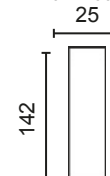

NOTA: Patas único color y medida.

DISEÑA TÚ SOFÁ

MÓD. 1 PLAZA 60 CM. SIN BRAZO

MÓD. 1 PLAZA 75 CM. SIN BRAZO

MÓD. 2 PLAZAS 120 CM. SIN BRAZO

MÓD. 3 PLAZAS 150 CM. SIN BRAZO

MÓDULO RINCONERA

MÓD. CHAISSE LONGUE 60 CM. CON ARCÓN

MÓD. CHAISSE LONGUE 75 CM. CON ARCÓN

BRAZO LARGO 142

BRAZO LARGO 170

BRAZO CORTO, 90

BRAZOS MEDIDA ESPECIAL

BRAZO CORTO

BRAZO LARGO

Altura
13 cm.