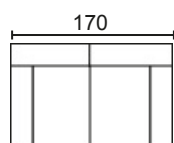

MODULACIÓN ESTANDAR

SOFÁ 2 PLAZAS MOD. 120