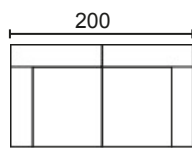

BRAZO LARGO

MODULACIÓN ESTANDAR

SOFÁ 2 PLAZAS MOD. 120

SOFÁ 3 PLAZAS MOD. 150

SOFÁ 3 P. MOD. 120+ 60

CHAISSE LONGUE MOD. 120

CHAISSE LONGUE MOD. 150,

RINCONERA MOD. 120