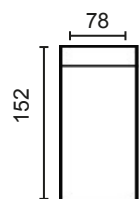

DISEÑA TÚ SOFÁ

MÓD. 1 PLAZA 62'5 CM. SIN BRAZO

MÓD. 1 PLAZA 78 CM. SIN BRAZO

MÓD. 2 PLAZAS 125 CM. SIN BRAZO

MÓD. 3 PLAZAS 156 CM. SIN BRAZO

MÓD. CHAISSE LONGUE 62'5 CM. CON ARCÓN

MÓD. CHAISSE LONGUE 78 CM. CON ARCÓN

BRAZO LARGO 152

BRAZO CORTO 90

MODULACIÓN ESTANDAR

SOFÁ 2 PLAZAS MOD. 125

SOFÁ 3 PLAZAS MOD. 156

SOFÁ 3 P. MOD. 125+ 62'5

CHAISSE LONGUE MOD. 125

CHAISSE LONGUE MOD.156

MÓD. CHAISSE LONGUE 62'5 CM.

MÓD. CHAISSE LONGUE 78 CM.

BRAZO LARGO 152

BRAZO CORTO 90

BRAZOS MEDIDA ESPECIAL

BRAZO CORTO

BRAZO LARGO

MODULACIÓN ESTANDAR