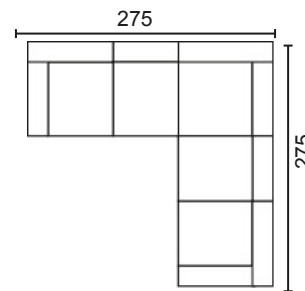

RINCONERA MOD. 150