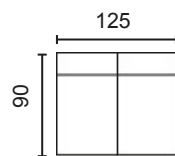

MÓD. CHAISSE LONGUE 62'5 CM.

MÓD. CHAISSE LONGUE 78 CM.

BRAZO LARGO 152

BRAZO CORTO 90

BRAZOS MEDIDA ESPECIAL

BRAZO CORTO

BRAZO LARGO

MODULACIÓN ESTANDAR

NOTAS:

- El doble pespunte siempre será hilo blanco.
- Hilo con contraste o similar al tono especificar en el pedido.

DISEÑA TÚ SOFÁ

MÓD. 1 PLAZA 62'5 CM. SIN BRAZO

MÓD. 1 PLAZA 78 CM. SIN BRAZO

MÓD. 2 PLAZAS 125 CM. SIN BRAZO

MÓD. 3 PLAZAS 156 CM. SIN BRAZO

MÓD. CHAISSE LONGUE 62'5 CM. CON ARCÓN

MÓD. CHAISSE LONGUE 78 CM. CON ARCÓN

BRAZO LARGO 138

BRAZO CORTO, 90

BRAZOS MEDIDA ESPECIAL

BRAZO CORTO

BRAZO LARGO