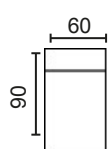

NOTAS:

- El doble pespunte siempre será hilo blanco.
- Hilo con contraste o similar al tono especificar en el pedido.

DISEÑA TÚ SOFÁ

MÓD. 1 PLAZA 60 CM. SIN BRAZO

MÓD. 1 PLAZA 75 CM. SIN BRAZO

MÓD. 2 PLAZAS 120 CM. SIN BRAZO