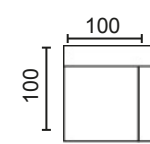

NOTAS:

- El doble pespunte siempre será hilo blanco.
- Hilo con contraste o similar al tono especificar en el pedido.

DISEÑA TÚ SOFÁ

MÓD. 1 PLAZA 60 CM. SIN BRAZO

MÓD. 1 PLAZA 75 CM. SIN BRAZO

MÓD. 2 PLAZAS 120 CM. SIN BRAZO

MÓD. 3 PLAZAS 150 CM. SIN BRAZO

MÓDULO RINCONERA

MÓD. CHAISSE LONGUE 60 CM. CON ARCÓN

MÓD. CHAISSE LONGUE 75 CM. CON ARCÓN

BRAZO LARGO 142

BRAZO LARGO 170

BRAZO CORTO, 90

BRAZOS MEDIDA ESPECIAL