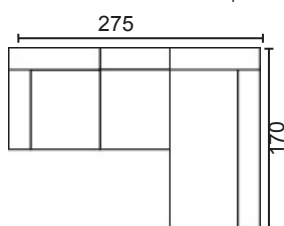

BRAZO LARGO

MODULACIÓN ESTANDAR

SOFÁ 2 PLAZAS MOD. 120

SOFÁ 3 PLAZAS MOD. 150

SOFÁ 3 P. MOD. 120+ 60

CHAISSE LONGUE MOD. 120

CHAISSE LONGUE MOD. 150,

RINCONERA MOD. 120