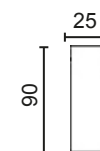

BRAZO CORTO, 90