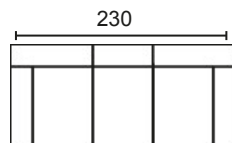

SOFÁ 3 P. MOD. 120+ 60