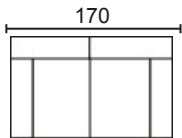

MODULACIÓN ESTANDAR

SOFÁ 2 PLAZAS MOD. 120