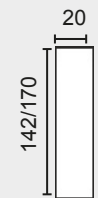

MÓD. 1 PLAZA 75 CM. SIN BRAZO

MÓD. 2 PLAZAS 120 CM. SIN BRAZO

MÓD. 3 PLAZAS 150 CM. SIN BRAZO

MÓDULO RINCONERA

MÓD. CHAISSE LONGUE 60 CM.

MÓD. CHAISSE LONGUE 75 CM.

BRAZO LARGO 142

BRAZO LARGO 170

BRAZO CORTO, 90

BRAZOS MEDIDA ESPECIAL

BRAZO CORTO

BRAZO LARGO

MODULACIÓN ESTANDAR

SOFÁ 2 PLAZAS MOD. 120

SOFÁ 3 PLAZAS MOD. 150

SOFÁ 3 P. MOD. 120+ 60