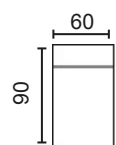

MÓD. 1 PLAZA 75 CM. SIN BRAZO

MÓD. 2 PLAZAS 120 CM. SIN BRAZO

MÓD. 3 PLAZAS 150 CM. SIN BRAZO

MÓDULO RINCONERA

MÓD. CHAISSE LONGUE 60 CM.

MÓD. CHAISSE LONGUE 75 CM.

BRAZO LARGO 142

BRAZO LARGO 170