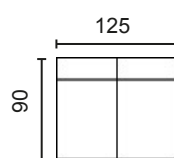

DISEÑA TÚ SOFÁ

MÓD. 1 PLAZA 62'5 CM. SIN BRAZO

MÓD. 1 PLAZA 78 CM. SIN BRAZO

MÓD. 2 PLAZAS 125 CM. SIN BRAZO

MÓD. 3 PLAZAS 156 CM. SIN BRAZO

MÓD. CHAISSE LONGUE 62'5 CM. CON ARCÓN

MÓD. CHAISSE LONGUE 78 CM. CON ARCÓN

BRAZO LARGO 152

BRAZO CORTO 90

MODULACIÓN ESTANDAR

SOFÁ 2 PLAZAS MOD. 125

SOFÁ 3 PLAZAS MOD. 156

SOFÁ 3 P. MOD. 125+ 62'5

CHAISSE LONGUE MOD. 125

CHAISSE LONGUE MOD.156