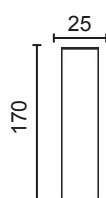

MÓD. 1 PLAZA 75 CM. SIN BRAZO

MÓD. 2 PLAZAS 120 CM. SIN BRAZO

MÓD. 3 PLAZAS 150 CM. SIN BRAZO

MÓDULO RINCONERA

MÓD. CHAISSE LONGUE 60 CM.

MÓD. CHAISSE LONGUE 75 CM.

BRAZO LARGO 142

BRAZO LARGO 170