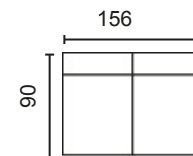

MÓD. CHAISSE LONGUE 62'5 CM.

MÓD. CHAISSE LONGUE 78 CM.

BRAZO LARGO 152

BRAZO CORTO 90

BRAZOS MEDIDA ESPECIAL

BRAZO CORTO

BRAZO LARGO

MODULACIÓN ESTANDAR

NOTAS:

- El doble pespunte siempre será hilo blanco.
- Hilo con contraste o similar al tono especificar en el pedido.

DISEÑA TÚ SOFÁ

MÓD. 1 PLAZA 62'5 CM. SIN BRAZO

MÓD. 1 PLAZA 78 CM. SIN BRAZO

MÓD. 2 PLAZAS 125 CM. SIN BRAZO

MÓD. 3 PLAZAS 156 CM. SIN BRAZO

MÓD. CHAISSE LONGUE 62'5 CM. CON ARCÓN

MÓD. CHAISSE LONGUE 78 CM. CON ARCÓN

BRAZO LARGO 138

BRAZO CORTO, 90

BRAZOS MEDIDA ESPECIAL

BRAZO CORTO

BRAZO LARGO