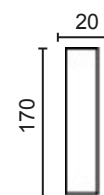

MÓDULO RINCONERA

MÓD. CHAISSE LONGUE 60 CM.

MÓD. CHAISSE LONGUE 75 CM.

BRAZO LARGO 142

BRAZO LARGO 170

BRAZO CORTO, 90

CARACTERÍSTICAS:

- Respaldo y asiento fijo 100% fibra hueca siliconada.
- Asientos y respaldos desfundables.
- Armazón madera de pino macizo.
- Suspensión de asiento con cincha de Nea.
- Patas metálicas cromadas.
- Espuma en asiento D. 30kg. gran adaptabilidad.
- Cojines decorativos opcionales, medida 45x45 cm.