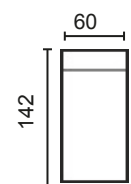

MÓD. 1 PLAZA 75 CM. SIN BRAZO

MÓD. 2 PLAZAS 120 CM. SIN BRAZO

MÓD. 3 PLAZAS 150 CM. SIN BRAZO

MÓDULO RINCONERA

MÓD. CHAISSE LONGUE 60 CM.

MÓD. CHAISSE LONGUE 75 CM.

BRAZO LARGO 142

BRAZO LARGO 170