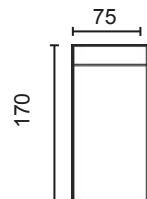

DISEÑA TÚ SOFÁ

MÓD. 1 PLAZA 60 CM. SIN BRAZO

MÓD. 1 PLAZA 75 CM. SIN BRAZO

MÓD. 2 PLAZAS 120 CM. SIN BRAZO

MÓD. 3 PLAZAS 150 CM. SIN BRAZO

MÓDULO RINCONERA

MÓD. CHAISSE LONGUE 60 CM.

MÓD. CHAISSE LONGUE 75 CM.