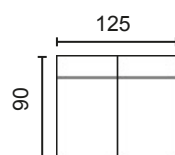

NOTA: Pata opcional negra, blanca o inox. (Especificar en el pedido)

DISEÑA TÚ SOFÁ

MÓD. 1 PLAZA 62'5 CM. SIN BRAZO

MÓD. 1 PLAZA 78 CM. SIN BRAZO

MÓD. 2 PLAZAS 125 CM. SIN BRAZO

MÓD. 3 PLAZAS 156 CM. SIN BRAZO

MÓD. CHAISSE LONGUE 62'5 CM.

MÓD. CHAISSE LONGUE 78 CM.

BRAZO LARGO 152

BRAZO CORTO 90

BRAZOS MEDIDA ESPECIAL

BRAZO CORTO

BRAZO LARGO

MODULACIÓN ESTANDAR