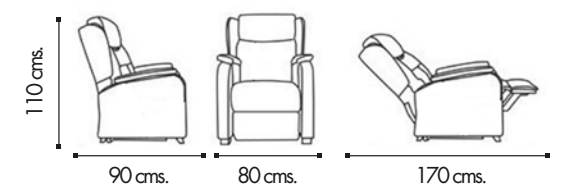

CARACTERÍSTICAS:

- Armazón de madera de pino y aglomerado, reforzado y revestido de goma.
- Asiento reforzado con muelles en zig-zag y respaldo con cincha elástica garantizada.
- Almohada de asiento y brazo de 30kg./m³
- Almohada respaldo de fibra hueca siliconada 100%
- Almohada de asiento, brazo y respaldo, con funda desenfundable
- **OPCIÓN: Palanca o motor eléctrico.** (Especificar en el pedido)