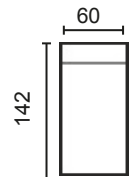

NOTA: Pata opcional negra, blanca o inox. (Especificar en el pedido)

DISEÑA TÚ SOFÁ

MÓD. 1 PLAZA 60 CM. SIN BRAZO

MÓD. 1 PLAZA 75 CM. SIN BRAZO

MÓD. 2 PLAZAS 120 CM. SIN BRAZO

MÓD. 3 PLAZAS 150 CM. SIN BRAZO

MÓDULO RINCONERA

MÓD. CHAISSE LONGUE 60 CM.

MÓD. CHAISSE LONGUE 75 CM.

BRAZO LARGO 142

BRAZO LARGO 170

BRAZO CORTO, 90

BRAZOS MEDIDA ESPECIAL

BRAZO CORTO