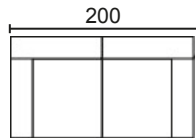

SOFÁ 3 PLAZAS MOD. 150