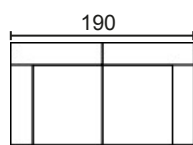

Altura
13 cm.

MODULACIÓN ESTANDAR

SOFÁ 2 PLAZAS MOD. 120

SOFÁ 3 PLAZAS MOD. 150

SOFÁ 3 P. MOD. 120+ 60

CHAISSE LONGUE MOD. 120

CHAISSE LONGUE MOD.150,

RINCONERA MOD. 120