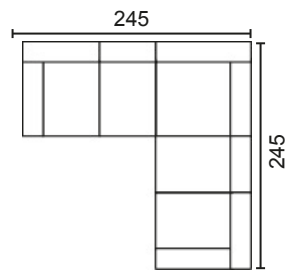

RINCONERA MOD. 120