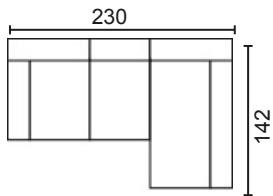

MÓD. 3 PLAZAS 150 CM. SIN BRAZO

MÓDULO RINCONERA

MÓD. CHAISSE LONGUE 60 CM. CON ARCÓN

MÓD. CHAISSE LONGUE 75 CM. CON ARCÓN

BRAZO LARGO 142

BRAZO LARGO 170

BRAZO CORTO, 90

BRAZOS MEDIDA ESPECIAL

BRAZO CORTO

BRAZO LARGO

MODULACIÓN ESTANDAR

SOFÁ 2 PLAZAS MOD. 120

SOFÁ 3 PLAZAS MOD. 150

SOFÁ 3 P. MOD. 120+ 60

CHAISSE LONGUE MOD. 120

CHAISSE LONGUE MOD. 150