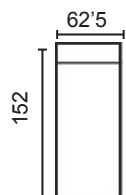

NOTA: Pata opcional negra, blanca o inox. (Especificar en el pedido)

DISEÑA TÚ SOFÁ

MÓD. 1 PLAZA 62'5 CM. SIN BRAZO

MÓD. 1 PLAZA 78 CM. SIN BRAZO

MÓD. 2 PLAZAS 125 CM. SIN BRAZO

MÓD. 3 PLAZAS 156 CM. SIN BRAZO

MÓD. CHAISSE LONGUE 62'5 CM.

MÓD. CHAISSE LONGUE 78 CM.

BRAZO LARGO 152

BRAZO CORTO 90

BRAZOS MEDIDA ESPECIAL

BRAZO CORTO

BRAZO LARGO

MODULACIÓN ESTANDAR