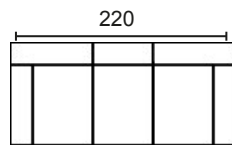

Altura
13 cm.

MODULACIÓN ESTANDAR

SOFÁ 2 PLAZAS MOD. 120

SOFÁ 3 PLAZAS MOD. 150

SOFÁ 3 P. MOD. 120+ 60

CHAISSE LONGUE MOD. 120

CHAISSE LONGUE MOD.150,

RINCONERA MOD. 120