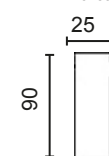

MÓD. 3 PLAZAS 150 CM. SIN BRAZO

MÓDULO RINCONERA

MÓD. CHAISSE LONGUE 60 CM. CON ARCÓN

MÓD. CHAISSE LONGUE 75 CM. CON ARCÓN

BRAZO LARGO 142

BRAZO LARGO 170

BRAZO CORTO, 90

MODULACIÓN ESTANDAR