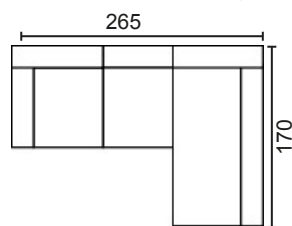

Altura
13 cm.

MODULACIÓN ESTANDAR

SOFÁ 2 PLAZAS MOD. 120

SOFÁ 3 PLAZAS MOD. 150

SOFÁ 3 P. MOD. 120+ 60

CHAISSE LONGUE MOD. 120

CHAISSE LONGUE MOD.150,

RINCONERA MOD. 120