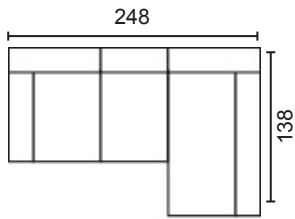

MÓD. CHAISSE LONGUE 62'5 CM.

MÓD. CHAISSE LONGUE 78 CM.

BRAZO LARGO 152

BRAZO CORTO 90

BRAZOS MEDIDA ESPECIAL

BRAZO CORTO

BRAZO LARGO

MODULACIÓN ESTANDAR

SOFÁ 2 PLAZAS MOD. 125

SOFÁ 3 PLAZAS MOD. 156

SOFÁ 3 P. MOD. 125 + 62'5

CHAISSE LONGUE MOD. 125

CHAISSE LONGUE MOD. 156

CARACTERÍSTICAS:

- Respaldo reclinable y riñonera 100% fibra hueca.
- Armazón madera de pino macizo.
- Asientos D.30 kg.
- Asientos y respaldos desenfundables.
- Patas metálicas cromadas.
- Sistema extraíble mediante carro.
- Con arcón en chaiselongue.
- Dos cojines decorativos rulo incluidos en chaiselongue.

NOTAS:

- El doble pespunte siempre será hilo blanco.
- Hilo con contraste o similar al tono especificar en el pedido.

DISEÑA TÚ SOFÁ

MÓD. 1 PLAZA 62'5 CM. SIN BRAZO

MÓD. 1 PLAZA 78 CM. SIN BRAZO

MÓD. 2 PLAZAS 125 CM. SIN BRAZO

MÓD. 3 PLAZAS 156 CM. SIN BRAZO

MÓD. CHAISSE LONGUE 62'5 CM. CON ARCÓN

MÓD. CHAISSE LONGUE 78 CM. CON ARCÓN

BRAZO LARGO 138

BRAZO CORTO, 90

BRAZOS MEDIDA ESPECIAL

BRAZO CORTO

BRAZO LARGO