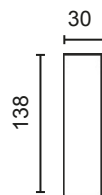

NOTAS:

- El doble pespunte siempre será hilo blanco.
- Hilo con contraste o similar al tono especificar en el pedido.

DISEÑA TÚ SOFÁ

MÓD. 1 PLAZA 62'5 CM. SIN BRAZO

MÓD. 1 PLAZA 78 CM. SIN BRAZO

MÓD. 2 PLAZAS 125 CM. SIN BRAZO

MÓD. 3 PLAZAS 156 CM. SIN BRAZO

MÓD. CHAISSE LONGUE 62'5 CM. CON ARCÓN

MÓD. CHAISSE LONGUE 78 CM. CON ARCÓN

BRAZO LARGO 138

BRAZO CORTO, 90

BRAZOS MEDIDA ESPECIAL

BRAZO CORTO

BRAZO LARGO