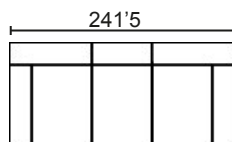

SOFÁ 3 P. MOD. 125+ 62'5