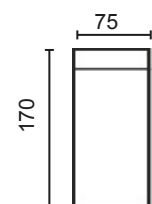

MÓD. 3 PLAZAS 150 CM. SIN BRAZO

MÓDULO RINCONERA

MÓD. CHAISSE LONGUE 60 CM. CON ARCÓN

MÓD. CHAISSE LONGUE 75 CM. CON ARCÓN

BRAZO LARGO 142

BRAZO LARGO 170

BRAZO CORTO, 90

BRAZOS MEDIDA ESPECIAL