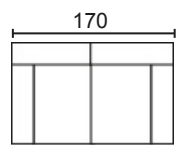

MODULACIÓN ESTANDAR

SOFÁ 2 PLAZAS MOD. 120