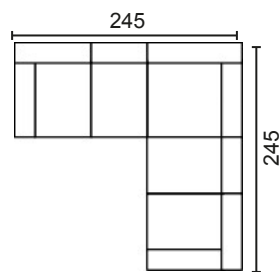

BRAZO LARGO 142

BRAZO LARGO 170

BRAZO CORTO, 90

BRAZOS MEDIDA ESPECIAL

BRAZO CORTO

BRAZO LARGO

MODULACIÓN ESTANDAR

SOFÁ 2 PLAZAS MOD. 120
170

SOFÁ 3 PLAZAS MOD. 150
200

SOFÁ 3 P. MOD. 120+ 60
230

CHAISSE LONGUE MOD. 120
230

CHAISSE LONGUE MOD.150,
275

RINCONERA MOD. 120
245

RINCONERA MOD. 150
275

CARACTERÍSTICAS:

- Respaldo reclinable y riñonera 100% fibra hueca siliconada.
- Asientos deslizantes (por puntos).
- Asientos y respaldos desenfundables.
- Asiento D. 30kg.
- Armazón madera de pino macizo.
- Suspensión de asiento con cincha de Nea.
- Patas metálicas, color negro.
- Con arcón en chaisse longue.
- Cojín en chaisse longue partido.
- Espuma en asiento especial gran adaptabilidad.
- Cojines decorativos opcionales, medida 45x45 cm.
- Brazos de medida especial no disponibles.

NOTAS:

- El doble pespunte siempre será hilo blanco.
- Hilo con contraste o similar al tono especificar en el pedido.

DISEÑA TÚ SOFÁ

MÓD. 1 PLAZA 60 CM. SIN BRAZO

MÓD. 1 PLAZA 75 CM. SIN BRAZO

MÓD. 2 PLAZAS 120 CM. SIN BRAZO