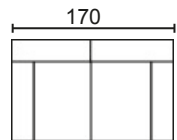

MÓD. 1 PLAZA 75 CM. SIN BRAZO

MÓD. 2 PLAZAS 120 CM. SIN BRAZO

MÓD. 3 PLAZAS 150 CM. SIN BRAZO

MÓDULO RINCONERA

MÓD. CHAISSE LONGUE 60 CM.

MÓD. CHAISSE LONGUE 75 CM.

BRAZO LARGO 142

BRAZO LARGO 170

BRAZO CORTO, 90

BRAZOS MEDIDA ESPECIAL

BRAZO CORTO

BRAZO LARGO

MODULACIÓN ESTANDAR

SOFÁ 2 PLAZAS MOD. 120

SOFÁ 3 PLAZAS MOD. 150

SOFÁ 3 P. MOD. 120+ 60