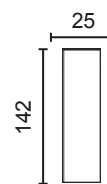

MÓD. 1 PLAZA 75 CM. SIN BRAZO

MÓD. 2 PLAZAS 120 CM. SIN BRAZO

MÓD. 3 PLAZAS 150 CM. SIN BRAZO

MÓDULO RINCONERA

MÓD. CHAISSE LONGUE 60 CM.

MÓD. CHAISSE LONGUE 75 CM.

BRAZO LARGO 142

BRAZO LARGO 170