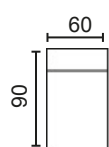

DISEÑA TÚ SOFÁ

MÓD. 1 PLAZA 60 CM. SIN BRAZO