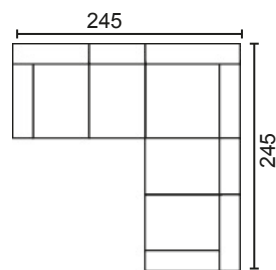

RINCONERA MOD. 120