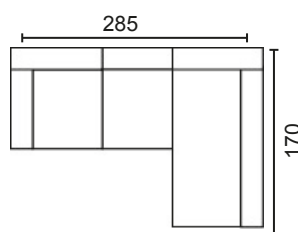

MÓD. 3 PLAZAS 150 CM. SIN BRAZO

MÓDULO RINCONERA

MÓD. CHAISSE LONGUE 60 CM. CON ARCÓN

MÓD. CHAISSE LONGUE 75 CM. CON ARCÓN

BRAZO LARGO 142

BRAZO LARGO 170

BRAZO CORTO, 90

MODULACIÓN ESTANDAR

SOFÁ 2 PLAZAS MOD. 120

SOFÁ 3 PLAZAS MOD. 150

SOFÁ 3 P. MOD. 120+ 60

CHAISSE LONGUE MOD. 120

CHAISSE LONGUE MOD. 150

RINCONERA MOD. 120

RINCONERA MOD. 150

CARACTERÍSTICAS: