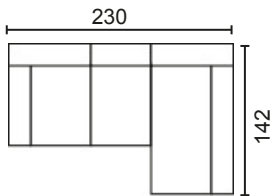

MODULACIÓN ESTANDAR

SOFÁ 2 PLAZAS MOD. 120

SOFÁ 3 PLAZAS MOD. 150

SOFÁ 3 P. MOD. 120+ 60

CHAISSE LONGUE MOD. 120

CHAISSE LONGUE MOD.150,

RINCONERA MOD. 120

RINCONERA MOD. 150