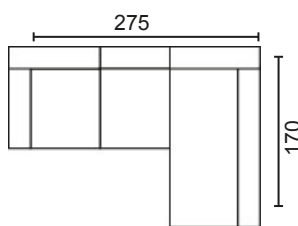

MÓD. 3 PLAZAS 156 CM. SIN BRAZO

MÓD. CHAISSE LONGUE 62'5 CM. CON ARCÓN

MÓD. CHAISSE LONGUE 78 CM. CON ARCÓN

BRAZO LARGO 138

BRAZO CORTO, 90

BRAZOS MEDIDA ESPECIAL

BRAZO CORTO

BRAZO LARGO

MODULACIÓN ESTANDAR

SOFÁ 2 PLAZAS MOD. 120

SOFÁ 3 PLAZAS MOD. 150

SOFÁ 3 P. MOD. 120+ 60

CHAISSE LONGUE MOD. 120

CHAISSE LONGUE MOD.150

RINCONERA MOD. 120

RINCONERA MOD. 150

DISEÑA TÚ SOFÁ

MÓD. 1 PLAZA 60 CM. SIN BRAZO

MÓD. 1 PLAZA 75 CM. SIN BRAZO

MÓD. 2 PLAZAS 120 CM. SIN BRAZO

MÓD. 3 PLAZAS 150 CM. SIN BRAZO

MÓDULO RINCONERA

MÓD. CHAISSE LONGUE 60 CM, CON ARCÓN

MÓD. CHAISSE LONGUE 75 CM, CON ARCÓN