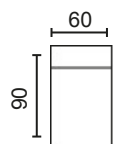

NOTAS:

- El doble pespunte siempre será hilo blanco.
- Hilo con contraste o similar al tono especificar en el pedido.

DISEÑA TÚ SOFÁ

MÓD. 1 PLAZA 60 CM. SIN BRAZO

MÓD. 1 PLAZA 75 CM. SIN BRAZO

MÓD. 2 PLAZAS 120 CM. SIN BRAZO