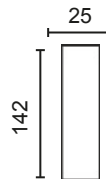

DISEÑA TÚ SOFÁ

MÓD. 1 PLAZA 60 CM. SIN BRAZO

MÓD. 1 PLAZA 75 CM. SIN BRAZO

MÓD. 2 PLAZAS 120 CM. SIN BRAZO

MÓD. 3 PLAZAS 150 CM. SIN BRAZO

MÓDULO RINCONERA

MÓD. CHAISSE LONGUE 60 CM. CON ARCÓN

MÓD. CHAISSE LONGUE 75 CM. CON ARCÓN

BRAZO LARGO 142

BRAZO LARGO 170

BRAZO CORTO, 90

BRAZO CORTO 2 PUFF, 90

SIN MEDIDA ESPECIAL

BRAZOS MEDIDA ESPECIAL

BRAZO CORTO

BRAZO LARGO