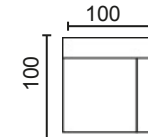

DISEÑA TÚ SOFÁ

MÓD. 1 PLAZA 60 CM. SIN BRAZO

MÓD. 1 PLAZA 75 CM. SIN BRAZO

MÓD. 2 PLAZAS 120 CM. SIN BRAZO

MÓD. 3 PLAZAS 150 CM. SIN BRAZO

MÓDULO RINCONERA

MÓD. CHAISSE LONGUE 60 CM, CON ARCÓN

MÓD. CHAISSE LONGUE 75 CM, CON ARCÓN