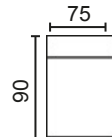

DISEÑA TÚ SOFÁ

MÓD. 1 PLAZA 60 CM. SIN BRAZO

MÓD. 1 PLAZA 75 CM. SIN BRAZO

MÓD. 2 PLAZAS 120 CM. SIN BRAZO

MÓD. 3 PLAZAS 150 CM. SIN BRAZO

MÓDULO RINCONERA

MÓD. CHAISSE LONGUE 60 CM, CON ARCÓN

MÓD. CHAISSE LONGUE 75 CM, CON ARCÓN