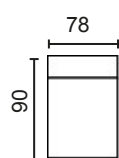

CHAISSE LONGUE MOD. 156

CARACTERÍSTICAS:

- Respaldo reclinable HR 25 kg. y riñonera 100% fibra hueca.
- Armazón madera de pino macizo.
- Asientos D.30 kg. +3 cm. de viscoelástica + 1 cm. de fibra.
- Respaldo reclinable HR 25 kg. y riñonera 100% fibra hueca.
- Asiento respaldos desenfundables.
- Patas metálicas cromadas.
- Brazos con arcón.
- Sistema extraíble mediante carro.
- Con arcón en chaisse longue.
- Cojines decorativos opcionales, medidas 45x45 cm.
- **BRAZOS DE MEDIDA ESPECIAL NO DISPONIBLE.**

DISEÑA TÚ SOFÁ

MÓD. 1 PLAZA 62'5 CM. SIN BRAZO

MÓD. 1 PLAZA 78 CM. SIN BRAZO

MÓD. 2 PLAZAS 125 CM. SIN BRAZO

MÓD. 3 PLAZAS 156 CM. SIN BRAZO

MÓD. CHAISSE LONGUE 62'5 CM. CON ARCÓN

MÓD. CHAISSE LONGUE 78 CM. CON ARCÓN

BRAZO LARGO 152

BRAZO CORTO 90

MODULACIÓN ESTANDAR

SOFÁ 2 PLAZAS MOD. 125

SOFÁ 3 PLAZAS MOD. 156

SOFÁ 3 P. MOD. 125+ 62'5

CHAISSE LONGUE MOD. 125

CHAISSE LONGUE MOD.156