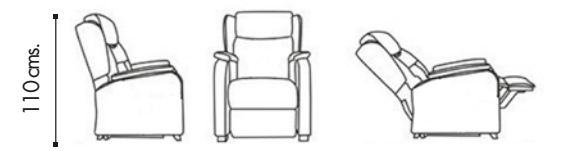

CARACTERÍSTICAS:

- Armazón de madera de pino y aglomerado, reforzado y revestido de goma.
- Asiento reforzado con muelles en zig-zag y respaldo con cincha elástica garantizada.
- Almohada de asiento y brazo de 28kg./m³
- Almohada respaldo de fibra hueca siliconada 100%
- Almohada de asiento, brazo y respaldo, con funda desenfundable
- **OPCIÓN: Palanca o motor eléctrico.** (Especificar en el pedido)