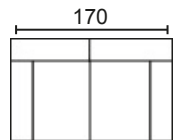

MÓD. 3 PLAZAS 150 CM. SIN BRAZO

MÓDULO RINCONERA

MÓD. CHAISSE LONGUE 60 CM. CON ARCÓN

MÓD. CHAISSE LONGUE 75 CM. CON ARCÓN

BRAZO LARGO 142

BRAZO LARGO 170

BRAZO CORTO, 90

BRAZOS MEDIDA ESPECIAL

BRAZO CORTO

BRAZO LARGO

MODULACIÓN ESTANDAR

SOFÁ 2 PLAZAS MOD. 120

SOFÁ 3 PLAZAS MOD. 150

SOFÁ 3 P. MOD. 120+ 60

CHAISSE LONGUE MOD. 120

CHAISSE LONGUE MOD. 150