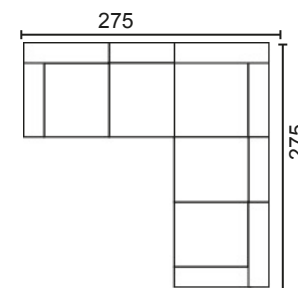

RINCONERA MOD. 150