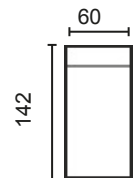

DISEÑA TÚ SOFÁ

MÓD. 1 PLAZA 60 CM. SIN BRAZO

MÓD. 1 PLAZA 75 CM. SIN BRAZO

MÓD. 2 PLAZAS 120 CM. SIN BRAZO

MÓD. 3 PLAZAS 150 CM. SIN BRAZO

MÓDULO RINCONERA

MÓD. CHAISSE LONGUE 60 CM. CON ARCÓN

MÓD. CHAISSE LONGUE 75 CM. CON ARCÓN

BRAZO LARGO 142

BRAZO LARGO 170

BRAZO CORTO, 90

BRAZO CORTO 2 PUFF, 90

SIN MEDIDA ESPECIAL

BRAZOS MEDIDA ESPECIAL

BRAZO CORTO

BRAZO LARGO