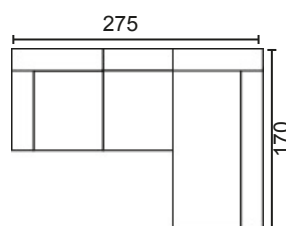

CHAISSE LONGUE MOD. 150