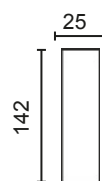

MÓD. 3 PLAZAS 150 CM. SIN BRAZO

MÓDULO RINCONERA

MÓD. CHAISSE LONGUE 60 CM. CON ARCÓN

MÓD. CHAISSE LONGUE 75 CM. CON ARCÓN

BRAZO LARGO 142

BRAZO LARGO 170

BRAZO CORTO, 90

BRAZOS MEDIDA ESPECIAL