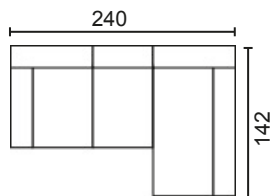

MÓD. 3 PLAZAS 150 CM. SIN BRAZO

MÓDULO RINCONERA

MÓD. CHAISSE LONGUE 60 CM. CON ARCÓN

MÓD. CHAISSE LONGUE 75 CM. CON ARCÓN

BRAZO LARGO 142

BRAZO LARGO 170

BRAZO CORTO, 90

MODULACIÓN ESTANDAR

SOFÁ 2 PLAZAS MOD. 120

SOFÁ 3 PLAZAS MOD. 150

SOFÁ 3 P. MOD. 120+ 60

CHAISSE LONGUE MOD. 120

CHAISSE LONGUE MOD. 150

RINCONERA MOD. 120

RINCONERA MOD. 150

CARACTERÍSTICAS: