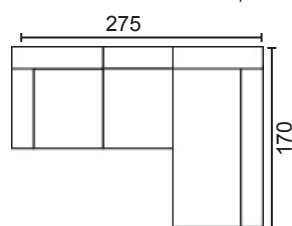

CHAISSE LONGUE MOD.150,