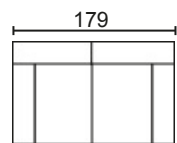

DISEÑA TÚ SOFÁ

MÓD. 1 PLAZA 62'5 CM. SIN BRAZO

MÓD. 1 PLAZA 78 CM. SIN BRAZO

MÓD. 2 PLAZAS 125 CM. SIN BRAZO

MÓD. 3 PLAZAS 156 CM. SIN BRAZO

MÓD. CHAISSE LONGUE 62'5 CM. CON ARCÓN

MÓD. CHAISSE LONGUE 78 CM. CON ARCÓN

BRAZO LARGO 152

BRAZO CORTO 90

MODULACIÓN ESTANDAR

SOFÁ 2 PLAZAS MOD. 125

SOFÁ 3 PLAZAS MOD. 156

SOFÁ 3 P. MOD. 125+ 62'5

CHAISSE LONGUE MOD. 125

CHAISSE LONGUE MOD.156

NOTA: Pata opcional negra, blanca o inox. (Especificar en el pedido)

DISEÑA TÚ SOFÁ

MÓD. 1 PLAZA 62'5 CM. SIN BRAZO

MÓD. 1 PLAZA 78 CM. SIN BRAZO

MÓD. 2 PLAZAS 125 CM. SIN BRAZO

MÓD. 3 PLAZAS 156 CM. SIN BRAZO

MÓD. CHAISSE LONGUE 62'5 CM.

MÓD. CHAISSE LONGUE 78 CM.

BRAZO LARGO 152

BRAZO CORTO 90

BRAZOS MEDIDA ESPECIAL

BRAZO CORTO

BRAZO LARGO

MODULACIÓN ESTANDAR