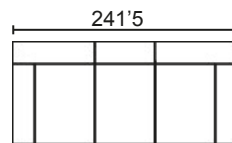

DISEÑA TÚ SOFÁ

MÓD. 1 PLAZA 62'5 CM. SIN BRAZO

MÓD. 1 PLAZA 78 CM. SIN BRAZO

MÓD. 2 PLAZAS 125 CM. SIN BRAZO

MÓD. 3 PLAZAS 156 CM. SIN BRAZO

MÓD. CHAISSE LONGUE 62'5 CM. CON ARCÓN

MÓD. CHAISSE LONGUE 78 CM. CON ARCÓN

BRAZO LARGO 152

BRAZO CORTO 90

MODULACIÓN ESTANDAR

SOFÁ 2 PLAZAS MOD. 125

SOFÁ 3 PLAZAS MOD. 156

SOFÁ 3 P. MOD. 125+ 62'5

CHAISSE LONGUE MOD. 125

CHAISSE LONGUE MOD.156