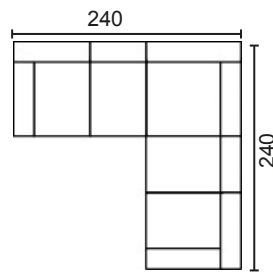

Altura
13 cm.

MODULACIÓN ESTANDAR

SOFÁ 2 PLAZAS MOD. 120

SOFÁ 3 PLAZAS MOD. 150

SOFÁ 3 P. MOD. 120+ 60

CHAISSE LONGUE MOD. 120

CHAISSE LONGUE MOD.150,

RINCONERA MOD. 120