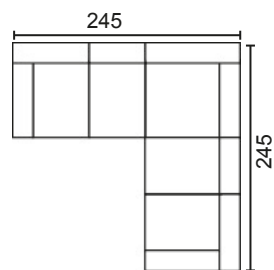

RINCONERA MOD. 120