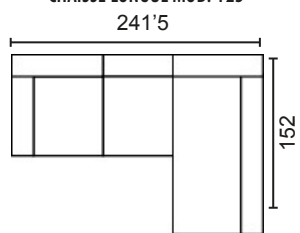

CHAISSE LONGUE MOD. 156

CARACTERÍSTICAS:

- Respaldo reclinable HR 25 kg. y riñonera 100% fibra hueca.
- Armazón madera de pino macizo.
- Asientos D.30 kg. +3 cm. de viscoelástica + 1 cm. de fibra.
- Respaldo reclinable HR 25 kg. y riñonera 100% fibra hueca.
- Asiento respaldos desenfundables.
- Patas metálicas cromadas.
- Brazos con arcón.
- Sistema extraíble mediante carro.
- Con arcón en chaisse longue.
- Cojines decorativos opcionales, medidas 45x45 cm.
- **BRAZOS DE MEDIDA ESPECIAL NO DISPONIBLE.**

DISEÑA TÚ SOFÁ

MÓD. 1 PLAZA 62'5 CM. SIN BRAZO

MÓD. 1 PLAZA 78 CM. SIN BRAZO

MÓD. 2 PLAZAS 125 CM. SIN BRAZO

MÓD. 3 PLAZAS 156 CM. SIN BRAZO

MÓD. CHAISSE LONGUE 62'5 CM. CON ARCÓN

MÓD. CHAISSE LONGUE 78 CM. CON ARCÓN