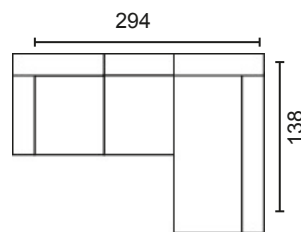

MÓD. CHAISSE LONGUE 62'5 CM.

MÓD. CHAISSE LONGUE 78 CM.

BRAZO LARGO 152

BRAZO CORTO 90

BRAZOS MEDIDA ESPECIAL

BRAZO CORTO

BRAZO LARGO

MODULACIÓN ESTANDAR

SOFÁ 2 PLAZAS MOD. 125

SOFÁ 3 PLAZAS MOD. 156

SOFÁ 3 P. MOD. 125 + 62'5

CHAISSE LONGUE MOD. 125

CHAISSE LONGUE MOD. 156

CARACTERÍSTICAS:

- Respaldo reclinable y riñonera 100% fibra hueca.
- Armazón madera de pino macizo.
- Asientos D.30 kg.
- Asientos y respaldos desenfundables.
- Patas metálicas cromadas.
- Sistema extraíble mediante carro.
- Con arcón en chaiselongue.
- Dos cojines decorativos rulo incluidos en chaiselongue.

NOTAS:

- El doble pespunte siempre será hilo blanco.
- Hilo con contraste o similar al tono especificar en el pedido.

DISEÑA TÚ SOFÁ

MÓD. 1 PLAZA 62'5 CM. SIN BRAZO

MÓD. 1 PLAZA 78 CM. SIN BRAZO

MÓD. 2 PLAZAS 125 CM. SIN BRAZO

MÓD. 3 PLAZAS 156 CM. SIN BRAZO

MÓD. CHAISSE LONGUE 62'5 CM. CON ARCÓN

MÓD. CHAISSE LONGUE 78 CM. CON ARCÓN

BRAZO LARGO 138

BRAZO CORTO, 90

BRAZOS MEDIDA ESPECIAL

BRAZO CORTO

BRAZO LARGO