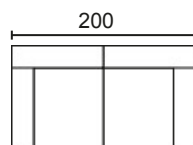

SOFÁ 3 PLAZAS MOD. 150