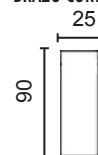

BRAZO CORTO, 90