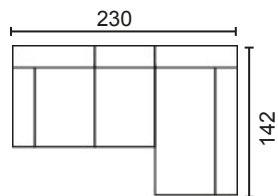

CHAISSE LONGUE MOD. 120