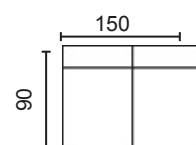

DISEÑA TÚ SOFÁ

MÓD. 1 PLAZA 60 CM. SIN BRAZO

MÓD. 1 PLAZA 75 CM. SIN BRAZO

MÓD. 2 PLAZAS 120 CM. SIN BRAZO

MÓD. 3 PLAZAS 150 CM. SIN BRAZO

MÓDULO RINCONERA

MÓD. CHAISSE LONGUE 60 CM. CON ARCÓN

MÓD. CHAISSE LONGUE 75 CM. CON ARCÓN