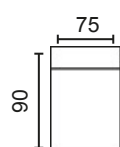

MÓD. 1 PLAZA 75 CM. SIN BRAZO