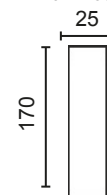

NOTA: Patas único color y medida.

DISEÑA TÚ SOFÁ

MÓD. 1 PLAZA 60 CM. SIN BRAZO

MÓD. 1 PLAZA 75 CM. SIN BRAZO

MÓD. 2 PLAZAS 120 CM. SIN BRAZO

MÓD. 3 PLAZAS 150 CM. SIN BRAZO

MÓDULO RINCONERA

MÓD. CHAISSE LONGUE 60 CM. CON ARCÓN

MÓD. CHAISSE LONGUE 75 CM. CON ARCÓN

BRAZO LARGO 142

BRAZO LARGO 170

BRAZO CORTO, 90

BRAZOS MEDIDA ESPECIAL

BRAZO CORTO

BRAZO LARGO

Altura
13 cm.