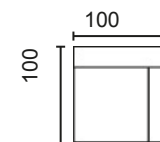

DISEÑA TÚ SOFÁ

MÓD. 1 PLAZA 60 CM. SIN BRAZO

MÓD. 1 PLAZA 75 CM. SIN BRAZO

MÓD. 2 PLAZAS 120 CM. SIN BRAZO

MÓD. 3 PLAZAS 150 CM. SIN BRAZO

MÓDULO RINCONERA

MÓD. CHAISSE LONGUE 60 CM.

MÓD. CHAISSE LONGUE 75 CM.