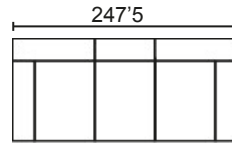

SOFÁ 3 P. MOD. 125 + 62'5