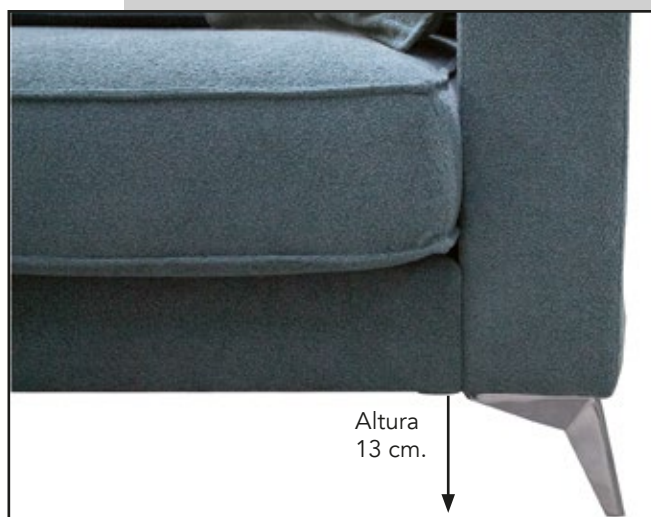

DISEÑA TÚ SOFÁ

MÓD. 1 PLAZA 60 CM. SIN BRAZO

MÓD. 1 PLAZA 75 CM. SIN BRAZO

MÓD. 2 PLAZAS 120 CM. SIN BRAZO

MÓD. 3 PLAZAS 150 CM. SIN BRAZO

MÓDULO RINCONERA

MÓD. CHAISSE LONGUE 60 CM. CON ARCÓN

MÓD. CHAISSE LONGUE 75 CM. CON ARCÓN

BRAZO LARGO 142

BRAZO LARGO 170

BRAZO CORTO, 90

BRAZO CORTO 2 PUFF, 90

SIN MEDIDA ESPECIAL

BRAZOS MEDIDA ESPECIAL

BRAZO CORTO

BRAZO LARGO