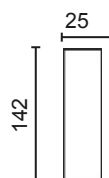

BRAZO LARGO 142