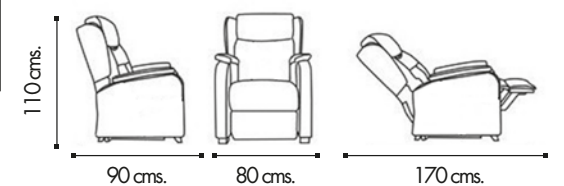

CARACTERÍSTICAS:

- Armazón de madera de pino y aglomerado, reforzado y revestido de goma.
- Asiento reforzado con muelles en zig-zag y respaldo con cincha elástica garantizada.
- Almohada de asiento y brazo de 33kg./m³
- Almohada respaldo de fibra hueca siliconada 100%
- Almohada de asiento, brazo y respaldo, con funda desenfundable
- **OPCIÓN: Palanca o motor eléctrico.**
  (Especificar en el pedido)