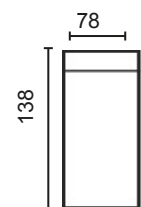

MÓD. CHAISSE LONGUE 62'5 CM.

MÓD. CHAISSE LONGUE 78 CM.

BRAZO LARGO 152

BRAZO CORTO 90

BRAZOS MEDIDA ESPECIAL

BRAZO CORTO

BRAZO LARGO

MODULACIÓN ESTANDAR

NOTAS:

- El doble pespunte siempre será hilo blanco.
- Hilo con contraste o similar al tono especificar en el pedido.

DISEÑA TÚ SOFÁ

MÓD. 1 PLAZA 62'5 CM. SIN BRAZO

MÓD. 1 PLAZA 78 CM. SIN BRAZO

MÓD. 2 PLAZAS 125 CM. SIN BRAZO

MÓD. 3 PLAZAS 156 CM. SIN BRAZO

MÓD. CHAISSE LONGUE 62'5 CM. CON ARCÓN

MÓD. CHAISSE LONGUE 78 CM. CON ARCÓN

BRAZO LARGO 138

BRAZO CORTO, 90

BRAZOS MEDIDA ESPECIAL

BRAZO CORTO

BRAZO LARGO