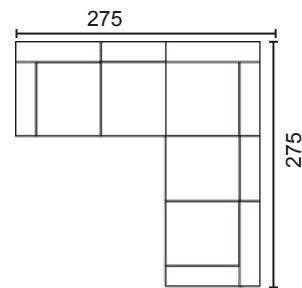

MODULACIÓN ESTANDAR

SOFÁ 2 PLAZAS MOD. 120

SOFÁ 3 PLAZAS MOD. 150

SOFÁ 3 P. MOD. 120+ 60

CHAISSE LONGUE MOD. 120

CHAISSE LONGUE MOD.150,

RINCONERA MOD. 120

RINCONERA MOD. 150