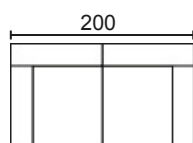

SOFÁ 3 PLAZAS MOD. 150