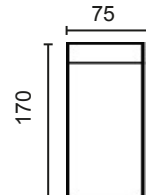

MÓD. CHAISSE LONGUE 75 CM.