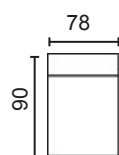

BRAZO LARGO 152

BRAZO CORTO 90

MODULACIÓN ESTANDAR

SOFÁ 2 PLAZAS MOD. 125

SOFÁ 3 PLAZAS MOD. 156

SOFÁ 3 P. MOD. 125+ 62'5

CHAISSE LONGUE MOD. 125

CHAISSE LONGUE MOD.156

CARACTERÍSTICAS:

- Respaldo reclinable HR 25 kg. y riñonera 100% fibra hueca siliconada.
- Armazón madera de pino macizo.
- Asientos D.30 kg. +3 cm. de viscoelástica + 1 cm. de fibra.
- Respaldo reclinable HR 25 kg. y riñonera 100% fibra hueca.
- Patas altas metálicas, disponible en negro, blanco e inox. (Altura 13 cm.)
- Sistema extraíble mediante carro.
- Sin arcón en chaisse longue.
- Dos cojines decorativos rulo incluidos en chaisse longue.

NOTA: Pata opcional negra, blanca o inox. (Especificar en el pedido)

DISEÑA TÚ SOFÁ

MÓD. 1 PLAZA 62'5 CM. SIN BRAZO

MÓD. 1 PLAZA 78 CM. SIN BRAZO

MÓD. 2 PLAZAS 125 CM. SIN BRAZO

MÓD. 3 PLAZAS 156 CM. SIN BRAZO