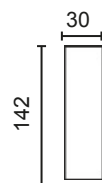

MÓD. 3 PLAZAS 150 CM. SIN BRAZO

MÓDULO RINCONERA

MÓD. CHAISSE LONGUE 60 CM. CON ARCÓN

MÓD. CHAISSE LONGUE 75 CM. CON ARCÓN

BRAZO LARGO 142

BRAZO LARGO 170

BRAZO CORTO, 90

BRAZOS MEDIDA ESPECIAL