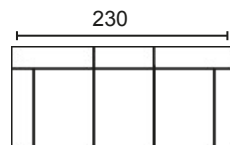

DISEÑA TÚ SOFÁ

MÓD. 1 PLAZA 60 CM. SIN BRAZO

MÓD. 1 PLAZA 75 CM. SIN BRAZO

MÓD. 2 PLAZAS 120 CM. SIN BRAZO

MÓD. 3 PLAZAS 150 CM. SIN BRAZO

MÓDULO RINCONERA

MÓD. CHAISSE LONGUE 60 CM.

MÓD. CHAISSE LONGUE 75 CM.

BRAZO CORTO, 90

BRAZOS MEDIDA ESPECIAL

BRAZO CORTO

Altura 9 cm.

MODULACIÓN ESTANDAR

SOFÁ 2 PLAZAS MOD. 120

SOFÁ 3 PLAZAS MOD. 150

SOFÁ 3 P. MOD. 120+ 60