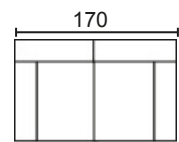

MÓD. 3 PLAZAS 150 CM. SIN BRAZO

MÓDULO RINCONERA

MÓD. CHAISSE LONGUE 60 CM. CON ARCÓN

MÓD. CHAISSE LONGUE 75 CM. CON ARCÓN

BRAZO LARGO 142

BRAZO LARGO 170

BRAZO CORTO, 90

BRAZOS MEDIDA ESPECIAL

BRAZO CORTO

BRAZO LARGO

MODULACIÓN ESTANDAR

SOFÁ 2 PLAZAS MOD. 120

SOFÁ 3 PLAZAS MOD. 150

SOFÁ 3 P. MOD. 120+ 60

CHAISSE LONGUE MOD. 120

CHAISSE LONGUE MOD. 150