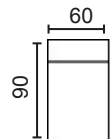

NOTA: Pata opcional negra, blanca o inox. (Especificar en el pedido)

DISEÑA TÚ SOFÁ

MÓD. 1 PLAZA 60 CM. SIN BRAZO

MÓD. 1 PLAZA 75 CM. SIN BRAZO

MÓD. 2 PLAZAS 120 CM. SIN BRAZO

MÓD. 3 PLAZAS 150 CM. SIN BRAZO