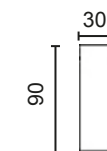

MÓD. 3 PLAZAS 150 CM. SIN BRAZO

MÓDULO RINCONERA

MÓD. CHAISSE LONGUE 60 CM. CON ARCÓN

MÓD. CHAISSE LONGUE 75 CM. CON ARCÓN

BRAZO LARGO 142

BRAZO LARGO 170

BRAZO CORTO, 90

BRAZOS MEDIDA ESPECIAL