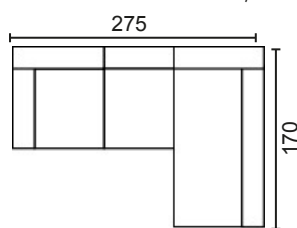

SOFÁ 3 PLAZAS MOD. 150
200

SOFÁ 3 P. MOD. 120+ 60
230

CHAISSE LONGUE MOD. 120
230

CHAISSE LONGUE MOD.150,
275

RINCONERA MOD. 120
245

RINCONERA MOD. 150
275

CARACTERÍSTICAS:

- Respaldo reclinable y riñonera 100% fibra hueca siliconada.
- Asientos deslizantes (por puntos).
- Asientos y respaldos desenfundables.
- Asiento D. 30kg.
- Armazón madera de pino macizo.
- Suspensión de asiento con cincha de Nea.
- Patas metálicas, color negro.
- Con arcón en chaisse longue.
- Cojín en chaisse longue partido.
- Espuma en asiento especial gran adaptabilidad.
- Cojines decorativos opcionales, medida 45x45 cm.
- Brazos de medida especial no disponibles.

NOTAS:

- El doble pespunte siempre será hilo blanco.
- Hilo con contraste o similar al tono especificar en el pedido.

DISEÑA TÚ SOFÁ

MÓD. 1 PLAZA 60 CM. SIN BRAZO

MÓD. 1 PLAZA 75 CM. SIN BRAZO

MÓD. 2 PLAZAS 120 CM. SIN BRAZO