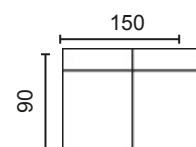

NOTA: Patas único color y medida.

DISEÑA TÚ SOFÁ

MÓD. 1 PLAZA 60 CM. SIN BRAZO

MÓD. 1 PLAZA 75 CM. SIN BRAZO

MÓD. 2 PLAZAS 120 CM. SIN BRAZO

MÓD. 3 PLAZAS 150 CM. SIN BRAZO

MÓDULO RINCONERA

MÓD. CHAISSE LONGUE 60 CM. CON ARCÓN

MÓD. CHAISSE LONGUE 75 CM. CON ARCÓN

BRAZO LARGO 142

BRAZO LARGO 170

BRAZO CORTO, 90

BRAZOS MEDIDA ESPECIAL

BRAZO CORTO

BRAZO LARGO

Altura
13 cm.