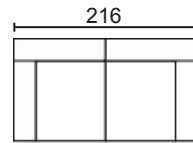

SOFÁ 3 PLAZAS MOD. 156