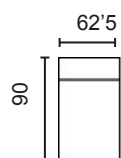

CHAISSE LONGUE MOD. 156

CARACTERÍSTICAS:

- Respaldo reclinable HR 25 kg. y riñonera 100% fibra hueca.
- Armazón madera de pino macizo.
- Asientos D.30 kg. +3 cm. de viscoelástica + 1 cm. de fibra.
- Respaldo reclinable HR 25 kg. y riñonera 100% fibra hueca.
- Asiento respaldos desenfundables.
- Patas metálicas cromadas.
- Brazos con arcón.
- Sistema extraíble mediante carro.
- Con arcón en chaisse longue.
- Cojines decorativos opcionales, medidas 45x45 cm.
- **BRAZOS DE MEDIDA ESPECIAL NO DISPONIBLE.**

DISEÑA TÚ SOFÁ

MÓD. 1 PLAZA 62'5 CM. SIN BRAZO

MÓD. 1 PLAZA 78 CM. SIN BRAZO

MÓD. 2 PLAZAS 125 CM. SIN BRAZO

MÓD. 3 PLAZAS 156 CM. SIN BRAZO

MÓD. CHAISSE LONGUE 62'5 CM. CON ARCÓN

MÓD. CHAISSE LONGUE 78 CM. CON ARCÓN

BRAZO LARGO 152

BRAZO CORTO 90

MODULACIÓN ESTANDAR

SOFÁ 2 PLAZAS MOD. 125

SOFÁ 3 PLAZAS MOD. 156

SOFÁ 3 P. MOD. 125+ 62'5

CHAISSE LONGUE MOD. 125

CHAISSE LONGUE MOD.156