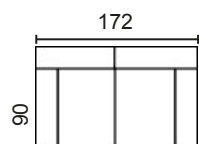

MODULACIÓN ESTANDAR

SOFÁ 2 PLAZAS MOD. 120