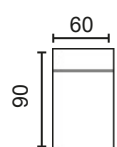

DISEÑA TÚ SOFÁ

MÓD. 1 PLAZA 60 CM. SIN BRAZO

MÓD. 1 PLAZA 75 CM. SIN BRAZO

MÓD. 2 PLAZAS 120 CM. SIN BRAZO

MÓD. 3 PLAZAS 150 CM. SIN BRAZO

MÓDULO RINCONERA

MÓD. CHAISSE LONGUE 60 CM. CON ARCÓN

MÓD. CHAISSE LONGUE 75 CM. CON ARCÓN