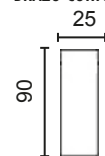

DISEÑA TÚ SOFÁ

MÓD. 1 PLAZA 60 CM. SIN BRAZO

MÓD. 1 PLAZA 75 CM. SIN BRAZO

MÓD. 2 PLAZAS 120 CM. SIN BRAZO

MÓD. 3 PLAZAS 150 CM. SIN BRAZO

MÓDULO RINCONERA

MÓD. CHAISSE LONGUE 60 CM. CON ARCÓN

MÓD. CHAISSE LONGUE 75 CM. CON ARCÓN

BRAZO LARGO 142

BRAZO LARGO 170

BRAZO CORTO, 90

BRAZO CORTO 2 PUFF, 90

SIN MEDIDA ESPECIAL

BRAZOS MEDIDA ESPECIAL

BRAZO CORTO

BRAZO LARGO