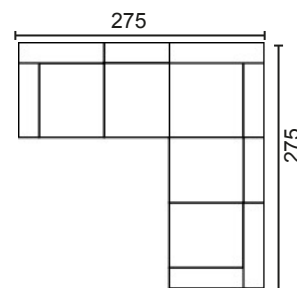

BRAZO LARGO 142

BRAZO LARGO 170

BRAZO CORTO, 90

BRAZOS MEDIDA ESPECIAL

BRAZO CORTO

BRAZO LARGO

MODULACIÓN ESTANDAR

SOFÁ 2 PLAZAS MOD. 120
170

SOFÁ 3 PLAZAS MOD. 150
200

SOFÁ 3 P. MOD. 120+ 60
230

CHAISSE LONGUE MOD. 120
230

CHAISSE LONGUE MOD.150,
275

RINCONERA MOD. 120
245

RINCONERA MOD. 150
275

CARACTERÍSTICAS:

- Respaldo reclinable y riñonera 100% fibra hueca siliconada.
- Asientos deslizantes (por puntos).
- Asientos y respaldos desenfundables.
- Asiento D. 30kg.
- Armazón madera de pino macizo.
- Suspensión de asiento con cincha de Nea.
- Patas metálicas, color negro.
- Con arcón en chaisse longue.
- Cojín en chaisse longue partido.
- Espuma en asiento especial gran adaptabilidad.
- Cojines decorativos opcionales, medida 45x45 cm.
- Brazos de medida especial no disponibles.

NOTAS:

- El doble pespunte siempre será hilo blanco.
- Hilo con contraste o similar al tono especificar en el pedido.

DISEÑA TÚ SOFÁ

MÓD. 1 PLAZA 60 CM. SIN BRAZO

MÓD. 1 PLAZA 75 CM. SIN BRAZO

MÓD. 2 PLAZAS 120 CM. SIN BRAZO