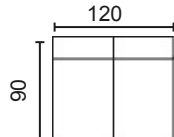

DISEÑA TÚ SOFÁ

MÓD. 1 PLAZA 60 CM. SIN BRAZO

MÓD. 1 PLAZA 75 CM. SIN BRAZO

MÓD. 2 PLAZAS 120 CM. SIN BRAZO

MÓD. 3 PLAZAS 150 CM. SIN BRAZO

MÓDULO RINCONERA

MÓD. CHAISSE LONGUE 60 CM, CON ARCÓN

MÓD. CHAISSE LONGUE 75 CM, CON ARCÓN