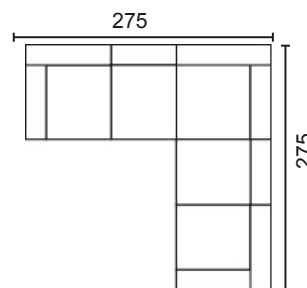

RINCONERA MOD. 150