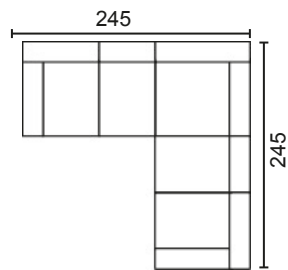

MODULACIÓN ESTANDAR

SOFÁ 2 PLAZAS MOD. 120

SOFÁ 3 PLAZAS MOD. 150

SOFÁ 3 P. MOD. 120+ 60

CHAISSE LONGUE MOD. 120

CHAISSE LONGUE MOD.150,

RINCONERA MOD. 120

RINCONERA MOD. 150