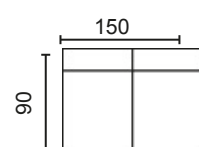

DISEÑA TÚ SOFÁ

MÓD. 1 PLAZA 60 CM. SIN BRAZO

MÓD. 1 PLAZA 75 CM. SIN BRAZO

MÓD. 2 PLAZAS 120 CM. SIN BRAZO

MÓD. 3 PLAZAS 150 CM. SIN BRAZO

MÓDULO RINCONERA

MÓD. CHAISSE LONGUE 60 CM. CON ARCÓN

MÓD. CHAISSE LONGUE 75 CM. CON ARCÓN