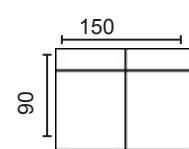

NOTAS:

- El doble pespunte siempre será hilo blanco.
- Hilo con contraste o similar al tono especificar en el pedido.

DISEÑA TÚ SOFÁ

MÓD. 1 PLAZA 60 CM. SIN BRAZO

MÓD. 1 PLAZA 75 CM. SIN BRAZO

MÓD. 2 PLAZAS 120 CM. SIN BRAZO

MÓD. 3 PLAZAS 150 CM. SIN BRAZO

MÓDULO RINCONERA

MÓD. CHAISSE LONGUE 60 CM. CON ARCÓN

MÓD. CHAISSE LONGUE 75 CM. CON ARCÓN

BRAZO LARGO 142

BRAZO LARGO 170

BRAZO CORTO, 90

MODULACIÓN ESTANDAR