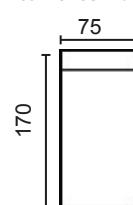

MÓD. 3 PLAZAS 150 CM. SIN BRAZO

MÓDULO RINCONERA

MÓD. CHAISSE LONGUE 60 CM. CON ARCÓN

MÓD. CHAISSE LONGUE 75 CM. CON ARCÓN

BRAZO LARGO 142

BRAZO LARGO 170

BRAZO CORTO, 90

MODULACIÓN ESTANDAR