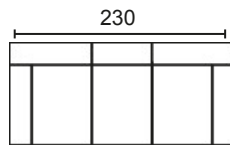

MODULACIÓN ESTANDAR

SOFÁ 2 PLAZAS MOD. 120

SOFÁ 3 PLAZAS MOD. 150

SOFÁ 3 P. MOD. 120+ 60

CHAISSE LONGUE MOD. 120

CHAISSE LONGUE MOD.150,

RINCONERA MOD. 120

RINCONERA MOD. 150