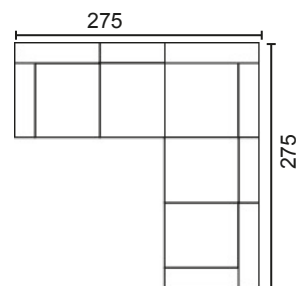

MÓD. CHAISSE LONGUE 75 CM. CON ARCÓN

BRAZO LARGO 142

BRAZO LARGO 170

BRAZO CORTO, 90

BRAZOS MEDIDA ESPECIAL

BRAZO CORTO

BRAZO LARGO

Altura
13 cm.

MODULACIÓN ESTANDAR

SOFÁ 2 PLAZAS MOD. 120

SOFÁ 3 PLAZAS MOD. 150

SOFÁ 3 P. MOD. 120+ 60

CHAISSE LONGUE MOD. 120

CHAISSE LONGUE MOD.150,

RINCONERA MOD. 120

RINCONERA MOD. 150