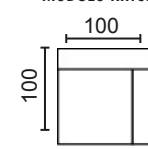

MÓDULO RINCONERA