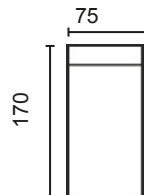

DISEÑA TÚ SOFÁ

MÓD. 1 PLAZA 60 CM. SIN BRAZO

MÓD. 1 PLAZA 75 CM. SIN BRAZO

MÓD. 2 PLAZAS 120 CM. SIN BRAZO

MÓD. 3 PLAZAS 150 CM. SIN BRAZO

MÓDULO RINCONERA

MÓD. CHAISSE LONGUE 60 CM. CON ARCÓN

MÓD. CHAISSE LONGUE 75 CM. CON ARCÓN