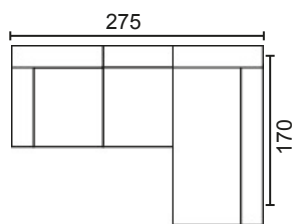

MÓD. 3 PLAZAS 150 CM. SIN BRAZO

MÓDULO RINCONERA

MÓD. CHAISSE LONGUE 60 CM. CON ARCÓN

MÓD. CHAISSE LONGUE 75 CM. CON ARCÓN

BRAZO LARGO 142

BRAZO LARGO 170

BRAZO CORTO, 90

BRAZOS MEDIDA ESPECIAL

BRAZO CORTO

BRAZO LARGO

MODULACIÓN ESTANDAR

SOFÁ 2 PLAZAS MOD. 120

SOFÁ 3 PLAZAS MOD. 150

SOFÁ 3 P. MOD. 120+ 60

CHAISSE LONGUE MOD. 120

CHAISSE LONGUE MOD. 150