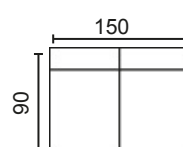

NOTA: Pata opcional negra, blanca o inox. (Especificar en el pedido)

DISEÑA TÚ SOFÁ

MÓD. 1 PLAZA 60 CM. SIN BRAZO

MÓD. 1 PLAZA 75 CM. SIN BRAZO

MÓD. 2 PLAZAS 120 CM. SIN BRAZO

MÓD. 3 PLAZAS 150 CM. SIN BRAZO