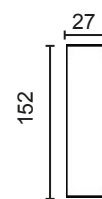

DISEÑA TÚ SOFÁ

MÓD. 1 PLAZA 62'5 CM. SIN BRAZO

MÓD. 1 PLAZA 78 CM. SIN BRAZO

MÓD. 2 PLAZAS 125 CM. SIN BRAZO

MÓD. 3 PLAZAS 156 CM. SIN BRAZO

MÓD. CHAISSE LONGUE 62'5 CM. CON ARCÓN

MÓD. CHAISSE LONGUE 78 CM. CON ARCÓN

BRAZO LARGO 152

BRAZO CORTO 90

MODULACIÓN ESTANDAR

SOFÁ 2 PLAZAS MOD. 125

SOFÁ 3 PLAZAS MOD. 156

SOFÁ 3 P. MOD. 125+ 62'5

CHAISSE LONGUE MOD. 125

CHAISSE LONGUE MOD.156