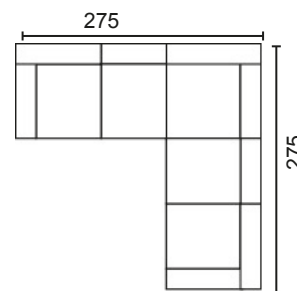

RINCONERA MOD. 150