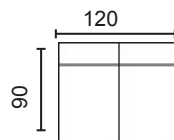

NOTAS:

- El doble pespunte siempre será hilo blanco.
- Hilo con contraste o similar al tono especificar en el pedido.

DISEÑA TÚ SOFÁ

MÓD. 1 PLAZA 60 CM. SIN BRAZO

MÓD. 1 PLAZA 75 CM. SIN BRAZO

MÓD. 2 PLAZAS 120 CM. SIN BRAZO

MÓD. 3 PLAZAS 150 CM. SIN BRAZO

MÓDULO RINCONERA

MÓD. CHAISSE LONGUE 60 CM. CON ARCÓN

MÓD. CHAISSE LONGUE 75 CM. CON ARCÓN

BRAZO LARGO 142

BRAZO LARGO 170

BRAZO CORTO, 90

BRAZOS MEDIDA ESPECIAL