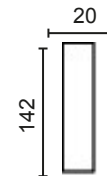

MÓDULO RINCONERA

MÓD. CHAISSE LONGUE 60 CM.

MÓD. CHAISSE LONGUE 75 CM.

BRAZO LARGO 142

BRAZO LARGO 170

BRAZO CORTO, 90

CARACTERÍSTICAS:

- Respaldo y asiento fijo 100% fibra hueca siliconada.
- Asientos y respaldos desfundables.
- Armazón madera de pino macizo.
- Suspensión de asiento con cincha de Nea.
- Patas metálicas cromadas.
- Espuma en asiento D. 30kg. gran adaptabilidad.
- Cojines decorativos opcionales, medida 45x45 cm.