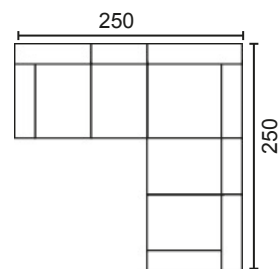

MÓD. 3 PLAZAS 150 CM. SIN BRAZO

MÓDULO RINCONERA

MÓD. CHAISSE LONGUE 60 CM. CON ARCÓN

MÓD. CHAISSE LONGUE 75 CM. CON ARCÓN

BRAZO LARGO 142

BRAZO LARGO 170

BRAZO CORTO, 90

MODULACIÓN ESTANDAR

SOFÁ 2 PLAZAS MOD. 120

SOFÁ 3 PLAZAS MOD. 150

SOFÁ 3 P. MOD. 120+ 60

CHAISSE LONGUE MOD. 120

CHAISSE LONGUE MOD. 150

RINCONERA MOD. 120

RINCONERA MOD. 150

CARACTERÍSTICAS: