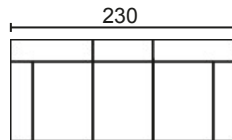

BRAZO CORTO

BRAZO LARGO

MODULACIÓN ESTANDAR

SOFÁ 2 PLAZAS MOD. 120

SOFÁ 3 PLAZAS MOD. 150

SOFÁ 3 P. MOD. 120+ 60

CHAISSE LONGUE MOD. 120

CHAISSE LONGUE MOD. 150