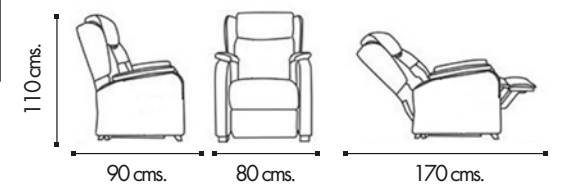

MODULACIÓN ESTANDAR

SOFÁ 2 PLAZAS MOD. 120

SOFÁ 3 PLAZAS MOD. 150

CARACTERÍSTICAS:

- Armazón de madera de pino y aglomerado, reforzado y revestido de goma.
- Asiento reforzado con muelles en zig-zag y respaldo con cincha elástica garantizada.
- Almohada de asiento y brazo de 28kg./m³
- Almohada respaldo de fibra hueca siliconada 100%
- Almohada de asiento, brazo y respaldo, con funda desenfundable
- **OPCIÓN: Palanca o motor eléctrico.**
(Especificar en el pedido)