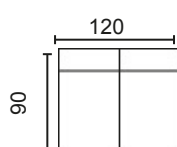

DISEÑA TÚ SOFÁ

MÓD. 1 PLAZA 60 CM. SIN BRAZO

MÓD. 1 PLAZA 75 CM. SIN BRAZO

MÓD. 2 PLAZAS 120 CM. SIN BRAZO

MÓD. 3 PLAZAS 150 CM. SIN BRAZO

MÓDULO RINCONERA

MÓD. CHAISSE LONGUE 60 CM. CON ARCÓN

MÓD. CHAISSE LONGUE 75 CM. CON ARCÓN