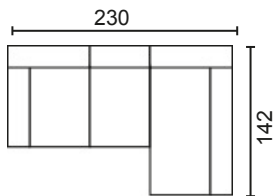

MÓD. 3 PLAZAS 156 CM. SIN BRAZO

MÓD. CHAISSE LONGUE 62'5 CM. CON ARCÓN

MÓD. CHAISSE LONGUE 78 CM. CON ARCÓN

BRAZO LARGO 138

BRAZO CORTO, 90

BRAZOS MEDIDA ESPECIAL

BRAZO CORTO

BRAZO LARGO

MODULACIÓN ESTANDAR

SOFÁ 2 PLAZAS MOD. 120

SOFÁ 3 PLAZAS MOD. 150

SOFÁ 3 P. MOD. 120+ 60

CHAISSE LONGUE MOD. 120

CHAISSE LONGUE MOD.150

RINCONERA MOD. 120

RINCONERA MOD. 150