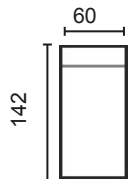

DISEÑA TÚ SOFÁ

MÓD. 1 PLAZA 60 CM. SIN BRAZO

MÓD. 1 PLAZA 75 CM. SIN BRAZO

MÓD. 2 PLAZAS 120 CM. SIN BRAZO

MÓD. 3 PLAZAS 150 CM. SIN BRAZO

MÓDULO RINCONERA

MÓD. CHAISSE LONGUE 60 CM. CON ARCÓN

MÓD. CHAISSE LONGUE 75 CM. CON ARCÓN