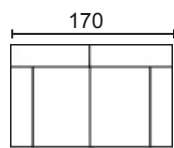

BRAZO LARGO

MODULACIÓN ESTANDAR

SOFÁ 2 PLAZAS MOD. 120

SOFÁ 3 PLAZAS MOD. 150

SOFÁ 3 P. MOD. 120+ 60

CHAISSE LONGUE MOD. 120

CHAISSE LONGUE MOD. 150,

RINCONERA MOD. 120