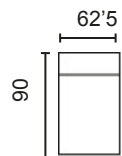

MÓD. CHAISSE LONGUE 62'5 CM.

MÓD. CHAISSE LONGUE 78 CM.

BRAZO LARGO 152

BRAZO CORTO 90

BRAZOS MEDIDA ESPECIAL

BRAZO CORTO

BRAZO LARGO

MODULACIÓN ESTANDAR

NOTAS:

- El doble pespunte siempre será hilo blanco.
- Hilo con contraste o similar al tono especificar en el pedido.

DISEÑA TÚ SOFÁ

MÓD. 1 PLAZA 62'5 CM. SIN BRAZO

MÓD. 1 PLAZA 78 CM. SIN BRAZO

MÓD. 2 PLAZAS 125 CM. SIN BRAZO

MÓD. 3 PLAZAS 156 CM. SIN BRAZO

MÓD. CHAISSE LONGUE 62'5 CM. CON ARCÓN

MÓD. CHAISSE LONGUE 78 CM. CON ARCÓN

BRAZO LARGO 138

BRAZO CORTO, 90

BRAZOS MEDIDA ESPECIAL

BRAZO CORTO

BRAZO LARGO