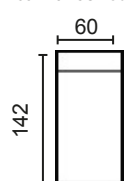

NOTAS:

- El doble pespunte siempre será hilo blanco.
- Hilo con contraste o similar al tono especificar en el pedido.

DISEÑA TÚ SOFÁ

MÓD. 1 PLAZA 60 CM. SIN BRAZO

MÓD. 1 PLAZA 75 CM. SIN BRAZO

MÓD. 2 PLAZAS 120 CM. SIN BRAZO

MÓD. 3 PLAZAS 150 CM. SIN BRAZO

MÓDULO RINCONERA

MÓD. CHAISSE LONGUE 60 CM. CON ARCÓN

MÓD. CHAISSE LONGUE 75 CM. CON ARCÓN

BRAZO LARGO 142

BRAZO LARGO 170

BRAZO CORTO, 90

MODULACIÓN ESTANDAR