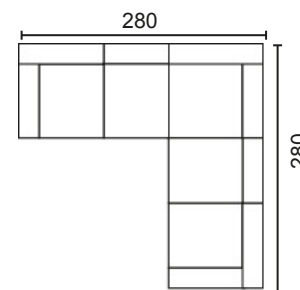

MÓD. 3 PLAZAS 150 CM. SIN BRAZO

MÓDULO RINCONERA

MÓD. CHAISSE LONGUE 60 CM. CON ARCÓN

MÓD. CHAISSE LONGUE 75 CM. CON ARCÓN

BRAZO LARGO 142

BRAZO LARGO 170

BRAZO CORTO, 90

MODULACIÓN ESTANDAR

SOFÁ 2 PLAZAS MOD. 120

SOFÁ 3 PLAZAS MOD. 150

SOFÁ 3 P. MOD. 120+ 60

CHAISSE LONGUE MOD. 120

CHAISSE LONGUE MOD. 150

RINCONERA MOD. 120

RINCONERA MOD. 150

CARACTERÍSTICAS: