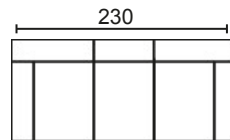

BRAZO CORTO, 90

BRAZOS MEDIDA ESPECIAL

BRAZO CORTO

BRAZO LARGO

MODULACIÓN ESTANDAR

SOFÁ 2 PLAZAS MOD. 120

SOFÁ 3 PLAZAS MOD. 150

SOFÁ 3 P. MOD. 120+ 60