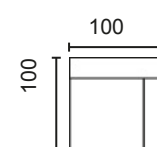

DISEÑA TÚ SOFÁ

MÓD. 1 PLAZA 60 CM. SIN BRAZO

MÓD. 1 PLAZA 75 CM. SIN BRAZO

MÓD. 2 PLAZAS 120 CM. SIN BRAZO

MÓD. 3 PLAZAS 150 CM. SIN BRAZO

MÓDULO RINCONERA

MÓD. CHAISSE LONGUE 60 CM. CON ARCÓN

MÓD. CHAISSE LONGUE 75 CM. CON ARCÓN