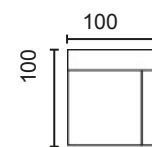

NOTA: Patas único color y medida.

DISEÑA TÚ SOFÁ

MÓD. 1 PLAZA 60 CM. SIN BRAZO

MÓD. 1 PLAZA 75 CM. SIN BRAZO

MÓD. 2 PLAZAS 120 CM. SIN BRAZO

MÓD. 3 PLAZAS 150 CM. SIN BRAZO

MÓDULO RINCONERA

MÓD. CHAISSE LONGUE 60 CM. CON ARCÓN

MÓD. CHAISSE LONGUE 75 CM. CON ARCÓN

BRAZO LARGO 142

BRAZO LARGO 170

BRAZO CORTO, 90

BRAZOS MEDIDA ESPECIAL

BRAZO CORTO

BRAZO LARGO

Altura
13 cm.