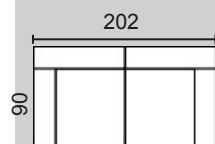

SOFÁ 3 PLAZAS MOD. 150