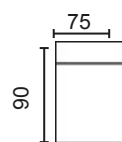

DISEÑA TÚ SOFÁ

MÓD. 1 PLAZA 60 CM. SIN BRAZO

MÓD. 1 PLAZA 75 CM. SIN BRAZO

MÓD. 2 PLAZAS 120 CM. SIN BRAZO

MÓD. 3 PLAZAS 150 CM. SIN BRAZO

MÓDULO RINCONERA

MÓD. CHAISSE LONGUE 60 CM.

MÓD. CHAISSE LONGUE 75 CM.