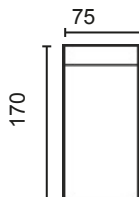

DISEÑA TÚ SOFÁ

MÓD. 1 PLAZA 60 CM. SIN BRAZO

MÓD. 1 PLAZA 75 CM. SIN BRAZO

MÓD. 2 PLAZAS 120 CM. SIN BRAZO

MÓD. 3 PLAZAS 150 CM. SIN BRAZO

MÓDULO RINCONERA

MÓD. CHAISSE LONGUE 60 CM. CON ARCÓN

MÓD. CHAISSE LONGUE 75 CM. CON ARCÓN