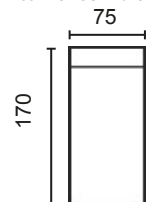

NOTA: Patas único color y medida.

DISEÑA TÚ SOFÁ

MÓD. 1 PLAZA 60 CM. SIN BRAZO

MÓD. 1 PLAZA 75 CM. SIN BRAZO

MÓD. 2 PLAZAS 120 CM. SIN BRAZO

MÓD. 3 PLAZAS 150 CM. SIN BRAZO

MÓDULO RINCONERA

MÓD. CHAISSE LONGUE 60 CM. CON ARCÓN

MÓD. CHAISSE LONGUE 75 CM. CON ARCÓN

BRAZO LARGO 142

BRAZO LARGO 170

BRAZO CORTO, 90

BRAZOS MEDIDA ESPECIAL

BRAZO CORTO

BRAZO LARGO

Altura
13 cm.