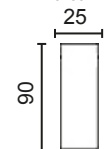

MÓDULO RINCONERA

MÓD. CHAISSE LONGUE 60 CM.

MÓD. CHAISSE LONGUE 75 CM.

BRAZO LARGO 142

BRAZO LARGO 170

BRAZO CORTO, 90

BRAZOS MEDIDA ESPECIAL

BRAZO CORTO