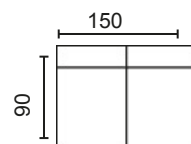

NOTAS:

- El doble pespunte siempre será hilo blanco.
- Hilo con contraste o similar al tono especificar en el pedido.

DISEÑA TÚ SOFÁ

MÓD. 1 PLAZA 60 CM. SIN BRAZO

MÓD. 1 PLAZA 75 CM. SIN BRAZO

MÓD. 2 PLAZAS 120 CM. SIN BRAZO

MÓD. 3 PLAZAS 150 CM. SIN BRAZO

MÓDULO RINCONERA

MÓD. CHAISSE LONGUE 60 CM. CON ARCÓN

MÓD. CHAISSE LONGUE 75 CM. CON ARCÓN

BRAZO LARGO 142

BRAZO LARGO 170

BRAZO CORTO, 90

BRAZOS MEDIDA ESPECIAL