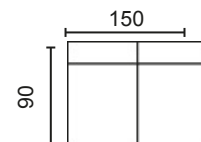

DISEÑA TÚ SOFÁ

MÓD. 1 PLAZA 60 CM. SIN BRAZO

MÓD. 1 PLAZA 75 CM. SIN BRAZO

MÓD. 2 PLAZAS 120 CM. SIN BRAZO

MÓD. 3 PLAZAS 150 CM. SIN BRAZO

MÓDULO RINCONERA

MÓD. CHAISSE LONGUE 60 CM.

MÓD. CHAISSE LONGUE 75 CM.