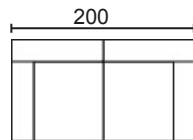

BRAZO CORTO, 90

BRAZOS MEDIDA ESPECIAL

BRAZO CORTO

BRAZO LARGO

MODULACIÓN ESTANDAR

SOFÁ 2 PLAZAS MOD. 120

SOFÁ 3 PLAZAS MOD. 150

SOFÁ 3 P. MOD. 120+ 60