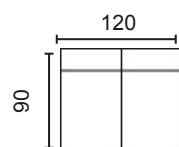

NOTA: Patas único color y medida.

DISEÑA TÚ SOFÁ

MÓD. 1 PLAZA 60 CM. SIN BRAZO

MÓD. 1 PLAZA 75 CM. SIN BRAZO

MÓD. 2 PLAZAS 120 CM. SIN BRAZO

MÓD. 3 PLAZAS 150 CM. SIN BRAZO

MÓDULO RINCONERA

MÓD. CHAISSE LONGUE 60 CM. CON ARCÓN

MÓD. CHAISSE LONGUE 75 CM. CON ARCÓN

BRAZO LARGO 142

BRAZO LARGO 170

BRAZO CORTO, 90

BRAZOS MEDIDA ESPECIAL

BRAZO CORTO

BRAZO LARGO

Altura
13 cm.