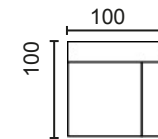

MÓDULO RINCONERA