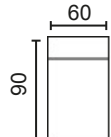

DISEÑA TÚ SOFÁ

MÓD. 1 PLAZA 60 CM. SIN BRAZO