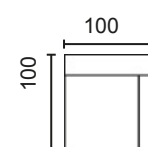

MÓDULO RINCONERA