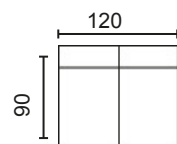

NOTAS:

- El doble pespunte siempre será hilo blanco.
- Hilo con contraste o similar al tono especificar en el pedido.

DISEÑA TÚ SOFÁ

MÓD. 1 PLAZA 60 CM. SIN BRAZO

MÓD. 1 PLAZA 75 CM. SIN BRAZO

MÓD. 2 PLAZAS 120 CM. SIN BRAZO

MÓD. 3 PLAZAS 150 CM. SIN BRAZO

MÓDULO RINCONERA

MÓD. CHAISSE LONGUE 60 CM. CON ARCÓN

MÓD. CHAISSE LONGUE 75 CM. CON ARCÓN

BRAZO LARGO 142

BRAZO LARGO 170

BRAZO CORTO, 90

BRAZOS MEDIDA ESPECIAL