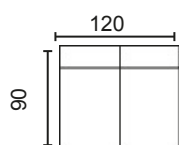

DISEÑA TÚ SOFÁ

MÓD. 1 PLAZA 60 CM. SIN BRAZO

MÓD. 1 PLAZA 75 CM. SIN BRAZO

MÓD. 2 PLAZAS 120 CM. SIN BRAZO

MÓD. 3 PLAZAS 150 CM. SIN BRAZO

MÓDULO RINCONERA

MÓD. CHAISSE LONGUE 60 CM. CON ARCÓN

MÓD. CHAISSE LONGUE 75 CM. CON ARCÓN