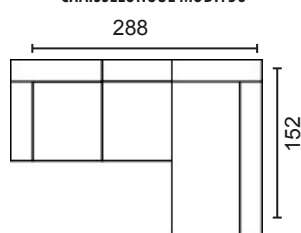

CHAISSE LONGUE MOD. 156

CARACTERÍSTICAS:

- Respaldo reclinable HR 25 kg. y riñonera 100% fibra hueca.
- Armazón madera de pino macizo.
- Asientos D.30 kg. +3 cm. de viscoelástica + 1 cm. de fibra.
- Respaldo reclinable HR 25 kg. y riñonera 100% fibra hueca.
- Asiento respaldos desenfundables.
- Patas metálicas cromadas.
- Brazos con arcón.
- Sistema extraíble mediante carro.
- Con arcón en chaisse longue.
- Cojines decorativos opcionales, medidas 45x45 cm.
- **BRAZOS DE MEDIDA ESPECIAL NO DISPONIBLE.**

DISEÑA TÚ SOFÁ

MÓD. 1 PLAZA 62'5 CM. SIN BRAZO

MÓD. 1 PLAZA 78 CM. SIN BRAZO

MÓD. 2 PLAZAS 125 CM. SIN BRAZO

MÓD. 3 PLAZAS 156 CM. SIN BRAZO

MÓD. CHAISSE LONGUE 62'5 CM. CON ARCÓN

MÓD. CHAISSE LONGUE 78 CM. CON ARCÓN