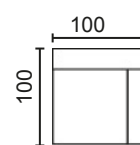

MÓD. 1 PLAZA 75 CM. SIN BRAZO

MÓD. 2 PLAZAS 120 CM. SIN BRAZO

MÓD. 3 PLAZAS 150 CM. SIN BRAZO

MÓDULO RINCONERA

MÓD. CHAISSE LONGUE 60 CM.

MÓD. CHAISSE LONGUE 75 CM.

BRAZO LARGO 142

BRAZO LARGO 170