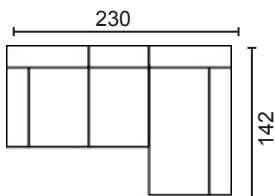

CHAISSE LONGUE MOD. 120
230