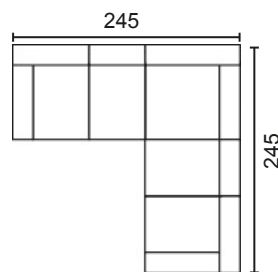

RINCONERA MOD. 120