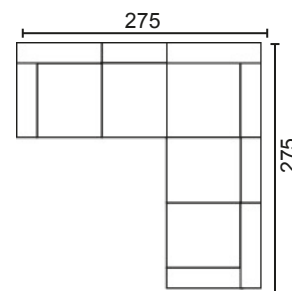

NOTAS:

- El doble pespunte siempre será hilo blanco.
- Hilo con contraste o similar al tono especificar en el pedido.

DISEÑA TÚ SOFÁ

MÓD. 1 PLAZA 62'5 CM. SIN BRAZO

MÓD. 1 PLAZA 78 CM. SIN BRAZO

MÓD. 2 PLAZAS 125 CM. SIN BRAZO

MÓD. 3 PLAZAS 156 CM. SIN BRAZO

MÓD. CHAISSE LONGUE 62'5 CM. CON ARCÓN

MÓD. CHAISSE LONGUE 78 CM. CON ARCÓN

BRAZO LARGO 138

BRAZO CORTO, 90

BRAZOS MEDIDA ESPECIAL

BRAZO CORTO

BRAZO LARGO

MODULACIÓN ESTANDAR

SOFÁ 2 PLAZAS MOD. 120

SOFÁ 3 PLAZAS MOD. 150

SOFÁ 3 P. MOD. 120+ 60

CHAISSE LONGUE MOD. 120

CHAISSE LONGUE MOD.150

RINCONERA MOD. 120

RINCONERA MOD. 150