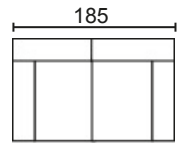

MODULACIÓN ESTANDAR

SOFÁ 2 PLAZAS MOD. 125