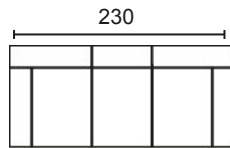

BRAZO LARGO

MODULACIÓN ESTANDAR

SOFÁ 2 PLAZAS MOD. 120

SOFÁ 3 PLAZAS MOD. 150

SOFÁ 3 P. MOD. 120+ 60

CHAISSE LONGUE MOD. 120

CHAISSE LONGUE MOD. 150,

RINCONERA MOD. 120