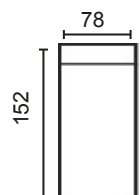

NOTA: Pata opcional negra, blanca o inox. (Especificar en el pedido)

DISEÑA TÚ SOFÁ

MÓD. 1 PLAZA 62'5 CM. SIN BRAZO

MÓD. 1 PLAZA 78 CM. SIN BRAZO

MÓD. 2 PLAZAS 125 CM. SIN BRAZO

MÓD. 3 PLAZAS 156 CM. SIN BRAZO

MÓD. CHAISSE LONGUE 62'5 CM.

MÓD. CHAISSE LONGUE 78 CM.

BRAZO LARGO 152

BRAZO CORTO 90

BRAZOS MEDIDA ESPECIAL

BRAZO CORTO

BRAZO LARGO

MODULACIÓN ESTANDAR