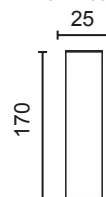

DISEÑA TÚ SOFÁ

MÓD. 1 PLAZA 60 CM. SIN BRAZO

MÓD. 1 PLAZA 75 CM. SIN BRAZO

MÓD. 2 PLAZAS 120 CM. SIN BRAZO

MÓD. 3 PLAZAS 150 CM. SIN BRAZO

MÓDULO RINCONERA

MÓD. CHAISSE LONGUE 60 CM. CON ARCÓN

MÓD. CHAISSE LONGUE 75 CM. CON ARCÓN

BRAZO LARGO 142

BRAZO LARGO 170

BRAZO CORTO, 90

BRAZO CORTO 2 PUFF, 90

SIN MEDIDA ESPECIAL

BRAZOS MEDIDA ESPECIAL

BRAZO CORTO

BRAZO LARGO