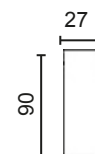

NOTA: Pata opcional negra, blanca o inox. (Especificar en el pedido)

DISEÑA TÚ SOFÁ

MÓD. 1 PLAZA 62'5 CM. SIN BRAZO

MÓD. 1 PLAZA 78 CM. SIN BRAZO

MÓD. 2 PLAZAS 125 CM. SIN BRAZO

MÓD. 3 PLAZAS 156 CM. SIN BRAZO

MÓD. CHAISSE LONGUE 62'5 CM.

MÓD. CHAISSE LONGUE 78 CM.

BRAZO LARGO 152

BRAZO CORTO 90

BRAZOS MEDIDA ESPECIAL

BRAZO CORTO

BRAZO LARGO

MODULACIÓN ESTANDAR