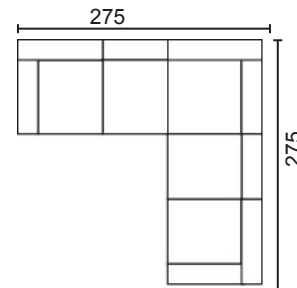

RINCONERA MOD. 150