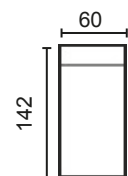

NOTAS:

- El doble pespunte siempre será hilo blanco.
- Hilo con contraste o similar al tono especificar en el pedido.

DISEÑA TÚ SOFÁ

MÓD. 1 PLAZA 60 CM. SIN BRAZO

MÓD. 1 PLAZA 75 CM. SIN BRAZO

MÓD. 2 PLAZAS 120 CM. SIN BRAZO

MÓD. 3 PLAZAS 150 CM. SIN BRAZO

MÓDULO RINCONERA

MÓD. CHAISSE LONGUE 60 CM. CON ARCÓN

MÓD. CHAISSE LONGUE 75 CM. CON ARCÓN

BRAZO LARGO 142

BRAZO LARGO 170

BRAZO CORTO, 90

BRAZOS MEDIDA ESPECIAL