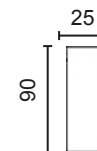

BRAZO CORTO, 90