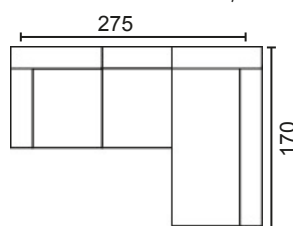

CHAISSE LONGUE MOD.150,