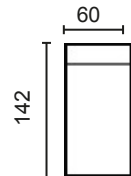

MÓD. CHAISSE LONGUE 60 CM.