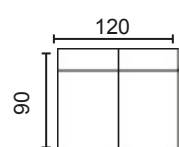

NOTA: Pata opcional negra, blanca o inox. (Especificar en el pedido)

DISEÑA TÚ SOFÁ

MÓD. 1 PLAZA 60 CM. SIN BRAZO

MÓD. 1 PLAZA 75 CM. SIN BRAZO

MÓD. 2 PLAZAS 120 CM. SIN BRAZO

MÓD. 3 PLAZAS 150 CM. SIN BRAZO