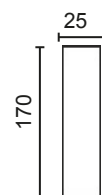

BRAZO LARGO 170