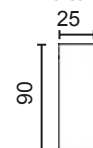

BRAZO CORTO, 90