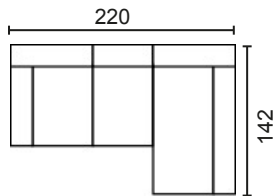

Altura
13 cm.

MODULACIÓN ESTANDAR

SOFÁ 2 PLAZAS MOD. 120

SOFÁ 3 PLAZAS MOD. 150

SOFÁ 3 P. MOD. 120+ 60

CHAISSE LONGUE MOD. 120

CHAISSE LONGUE MOD.150,

RINCONERA MOD. 120