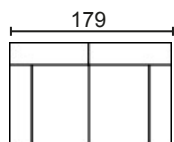

TAPICERÍA

A. F. Vargas

RUDECA 

MODULACIÓN ESTANDAR

SOFÁ 2 PLAZAS MOD. 125

SOFÁ 3 PLAZAS MOD. 156

SOFÁ 3 P. MOD. 125+ 62'5

CHAISSE LONGUE MOD. 125

DISEÑA TÚ SOFÁ

MÓD. 1 PLAZA 62'5 CM. SIN BRAZO

MÓD. 1 PLAZA 78 CM. SIN BRAZO

MÓD. 2 PLAZAS 125 CM. SIN BRAZO

MÓD. 3 PLAZAS 156 CM. SIN BRAZO

MÓD. CHAISSE LONGUE 62'5 CM. CON ARCÓN

MÓD. CHAISSE LONGUE 78 CM. CON ARCÓN

BRAZO LARGO 152

BRAZO CORTO 90

MODULACIÓN ESTANDAR

SOFÁ 2 PLAZAS MOD. 125

SOFÁ 3 PLAZAS MOD. 156

SOFÁ 3 P. MOD. 125+ 62'5

CHAISSE LONGUE MOD. 125

CHAISSE LONGUE MOD.156

MÓD. CHAISSE LONGUE 62'5 CM.

MÓD. CHAISSE LONGUE 78 CM.

BRAZO LARGO 152

BRAZO CORTO 90

BRAZOS MEDIDA ESPECIAL

BRAZO CORTO

BRAZO LARGO

MODULACIÓN ESTANDAR