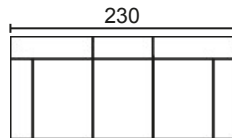

MÓD. 3 PLAZAS 156 CM. SIN BRAZO

MÓD. CHAISSE LONGUE 62'5 CM. CON ARCÓN

MÓD. CHAISSE LONGUE 78 CM. CON ARCÓN

BRAZO LARGO 138

BRAZO CORTO, 90

BRAZOS MEDIDA ESPECIAL

BRAZO CORTO

BRAZO LARGO

MODULACIÓN ESTANDAR

SOFÁ 2 PLAZAS MOD. 120

SOFÁ 3 PLAZAS MOD. 150

SOFÁ 3 P. MOD. 120+ 60

CHAISSE LONGUE MOD. 120

CHAISSE LONGUE MOD.150

RINCONERA MOD. 120

RINCONERA MOD. 150