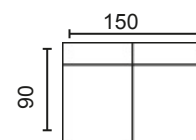

NOTAS:

- El doble pespunte siempre será hilo blanco.
- Hilo con contraste o similar al tono especificar en el pedido.

DISEÑA TÚ SOFÁ

MÓD. 1 PLAZA 60 CM. SIN BRAZO

MÓD. 1 PLAZA 75 CM. SIN BRAZO

MÓD. 2 PLAZAS 120 CM. SIN BRAZO

MÓD. 3 PLAZAS 150 CM. SIN BRAZO

MÓDULO RINCONERA

MÓD. CHAISSE LONGUE 60 CM. CON ARCÓN

MÓD. CHAISSE LONGUE 75 CM. CON ARCÓN

BRAZO LARGO 142

BRAZO LARGO 170

BRAZO CORTO, 90

BRAZOS MEDIDA ESPECIAL