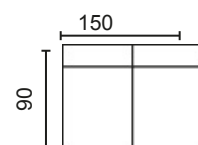

MÓD. 1 PLAZA 75 CM. SIN BRAZO

MÓD. 2 PLAZAS 120 CM. SIN BRAZO

MÓD. 3 PLAZAS 150 CM. SIN BRAZO

MÓDULO RINCONERA

MÓD. CHAISSE LONGUE 60 CM.

MÓD. CHAISSE LONGUE 75 CM.

BRAZO LARGO 142

BRAZO LARGO 170