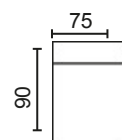

NOTAS:

- El doble pespunte siempre será hilo blanco.
- Hilo con contraste o similar al tono especificar en el pedido.

DISEÑA TÚ SOFÁ

MÓD. 1 PLAZA 60 CM. SIN BRAZO

MÓD. 1 PLAZA 75 CM. SIN BRAZO

MÓD. 2 PLAZAS 120 CM. SIN BRAZO

MÓD. 3 PLAZAS 150 CM. SIN BRAZO

MÓDULO RINCONERA

MÓD. CHAISSE LONGUE 60 CM. CON ARCÓN

MÓD. CHAISSE LONGUE 75 CM. CON ARCÓN

BRAZO LARGO 142

BRAZO LARGO 170

BRAZO CORTO, 90

BRAZOS MEDIDA ESPECIAL