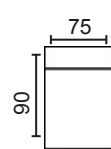

NOTAS:

- El doble pespunte siempre será hilo blanco.
- Hilo con contraste o similar al tono especificar en el pedido.

DISEÑA TÚ SOFÁ

MÓD. 1 PLAZA 60 CM. SIN BRAZO

MÓD. 1 PLAZA 75 CM. SIN BRAZO

MÓD. 2 PLAZAS 120 CM. SIN BRAZO