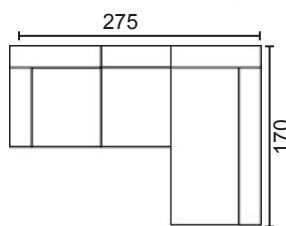

MODULACIÓN ESTANDAR

SOFÁ 2 PLAZAS MOD. 120

SOFÁ 3 PLAZAS MOD. 150

SOFÁ 3 P. MOD. 120+ 60

CHAISSE LONGUE MOD. 120

CHAISSE LONGUE MOD.150,

RINCONERA MOD. 120

RINCONERA MOD. 150