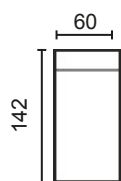

NOTAS:

- El doble pespunte siempre será hilo blanco.
- Hilo con contraste o similar al tono especificar en el pedido.

DISEÑA TÚ SOFÁ

MÓD. 1 PLAZA 60 CM. SIN BRAZO

MÓD. 1 PLAZA 75 CM. SIN BRAZO

MÓD. 2 PLAZAS 120 CM. SIN BRAZO

MÓD. 3 PLAZAS 150 CM. SIN BRAZO

MÓDULO RINCONERA

MÓD. CHAISSE LONGUE 60 CM. CON ARCÓN

MÓD. CHAISSE LONGUE 75 CM. CON ARCÓN

BRAZO LARGO 142

BRAZO LARGO 170

BRAZO CORTO, 90

BRAZOS MEDIDA ESPECIAL