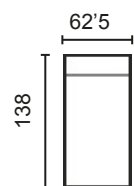

MÓD. CHAISSE LONGUE 62'5 CM.

MÓD. CHAISSE LONGUE 78 CM.

BRAZO LARGO 152

BRAZO CORTO 90

BRAZOS MEDIDA ESPECIAL

BRAZO CORTO

BRAZO LARGO

MODULACIÓN ESTANDAR

NOTAS:

- El doble pespunte siempre será hilo blanco.
- Hilo con contraste o similar al tono especificar en el pedido.

DISEÑA TÚ SOFÁ

MÓD. 1 PLAZA 62'5 CM. SIN BRAZO

MÓD. 1 PLAZA 78 CM. SIN BRAZO

MÓD. 2 PLAZAS 125 CM. SIN BRAZO

MÓD. 3 PLAZAS 156 CM. SIN BRAZO

MÓD. CHAISSE LONGUE 62'5 CM. CON ARCÓN

MÓD. CHAISSE LONGUE 78 CM. CON ARCÓN

BRAZO LARGO 138

BRAZO CORTO, 90

BRAZOS MEDIDA ESPECIAL

BRAZO CORTO

BRAZO LARGO