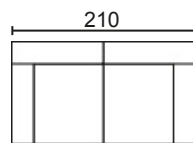

DISEÑA TÚ SOFÁ

MÓD. 1 PLAZA 62'5 CM. SIN BRAZO

MÓD. 1 PLAZA 78 CM. SIN BRAZO

MÓD. 2 PLAZAS 125 CM. SIN BRAZO

MÓD. 3 PLAZAS 156 CM. SIN BRAZO

MÓD. CHAISSE LONGUE 62'5 CM. CON ARCÓN

MÓD. CHAISSE LONGUE 78 CM. CON ARCÓN

BRAZO LARGO 152

BRAZO CORTO 90

MODULACIÓN ESTANDAR

SOFÁ 2 PLAZAS MOD. 125

SOFÁ 3 PLAZAS MOD. 156

SOFÁ 3 P. MOD. 125+ 62'5

CHAISSE LONGUE MOD. 125

CHAISSE LONGUE MOD.156