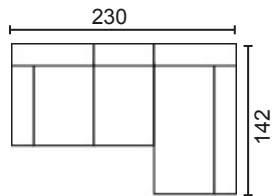

MÓD. 3 PLAZAS 150 CM. SIN BRAZO

MÓDULO RINCONERA

MÓD. CHAISSE LONGUE 60 CM. CON ARCÓN

MÓD. CHAISSE LONGUE 75 CM. CON ARCÓN

BRAZO LARGO 142

BRAZO LARGO 170

BRAZO CORTO, 90

BRAZOS MEDIDA ESPECIAL

BRAZO CORTO

BRAZO LARGO

MODULACIÓN ESTANDAR

SOFÁ 2 PLAZAS MOD. 120

SOFÁ 3 PLAZAS MOD. 150

SOFÁ 3 P. MOD. 120+ 60

CHAISSE LONGUE MOD. 120

CHAISSE LONGUE MOD. 150