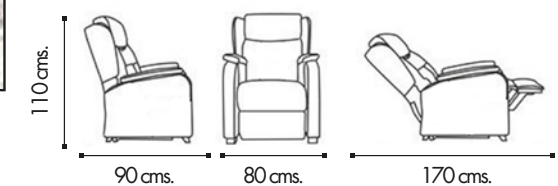

CARACTERÍSTICAS:

- Armazón de madera de pino y aglomerado, reforzado y revestido de goma.
- Cabeceros reclinables.
- Asiento reforzado con muelles en zig-zag y respaldo con cincha elástica garantizada.
- Almohada de asiento y brazo de 28kg./m³
- Almohada respaldo de fibra hueca siliconada 100%
- Almohada de asiento, brazo y respaldo, con funda desenfundable
- **OPCIÓN: Palanca o motor eléctrico.**
  (Especificar en el pedido)