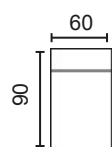

DISEÑA TÚ SOFÁ

MÓD. 1 PLAZA 60 CM. SIN BRAZO