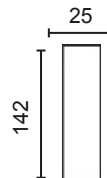

DISEÑA TÚ SOFÁ

MÓD. 1 PLAZA 60 CM. SIN BRAZO

MÓD. 1 PLAZA 75 CM. SIN BRAZO

MÓD. 2 PLAZAS 120 CM. SIN BRAZO

MÓD. 3 PLAZAS 150 CM. SIN BRAZO

MÓDULO RINCONERA

MÓD. CHAISSE LONGUE 60 CM. CON ARCÓN

MÓD. CHAISSE LONGUE 75 CM. CON ARCÓN

BRAZO LARGO 142

BRAZO LARGO 170

BRAZO CORTO, 90

BRAZO CORTO 2 PUFF, 90

SIN MEDIDA ESPECIAL

BRAZOS MEDIDA ESPECIAL

BRAZO CORTO

BRAZO LARGO