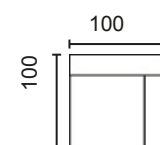

DISEÑA TÚ SOFÁ

MÓD. 1 PLAZA 60 CM. SIN BRAZO

MÓD. 1 PLAZA 75 CM. SIN BRAZO

MÓD. 2 PLAZAS 120 CM. SIN BRAZO

MÓD. 3 PLAZAS 150 CM. SIN BRAZO

MÓDULO RINCONERA

MÓD. CHAISSE LONGUE 60 CM. CON ARCÓN

MÓD. CHAISSE LONGUE 75 CM. CON ARCÓN