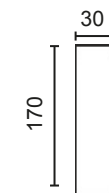

MÓD. 3 PLAZAS 150 CM. SIN BRAZO

MÓDULO RINCONERA

MÓD. CHAISSE LONGUE 60 CM. CON ARCÓN

MÓD. CHAISSE LONGUE 75 CM. CON ARCÓN

BRAZO LARGO 142

BRAZO LARGO 170

BRAZO CORTO, 90

BRAZOS MEDIDA ESPECIAL