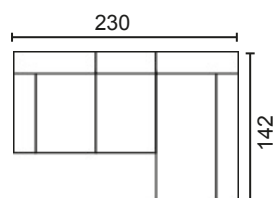

CHAISSE LONGUE MOD. 120