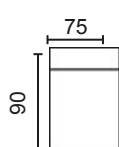

DISEÑA TÚ SOFÁ

MÓD. 1 PLAZA 60 CM. SIN BRAZO

MÓD. 1 PLAZA 75 CM. SIN BRAZO

MÓD. 2 PLAZAS 120 CM. SIN BRAZO

MÓD. 3 PLAZAS 150 CM. SIN BRAZO

MÓDULO RINCONERA

MÓD. CHAISSE LONGUE 60 CM. CON ARCÓN

MÓD. CHAISSE LONGUE 75 CM. CON ARCÓN