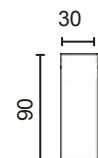

MÓD. 3 PLAZAS 156 CM. SIN BRAZO

MÓD. CHAISSE LONGUE 62'5 CM. CON ARCÓN

MÓD. CHAISSE LONGUE 78 CM. CON ARCÓN

BRAZO LARGO 138

BRAZO CORTO, 90

BRAZOS MEDIDA ESPECIAL

BRAZO CORTO

BRAZO LARGO