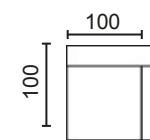

NOTAS:

- El doble pespunte siempre será hilo blanco.
- Hilo con contraste o similar al tono especificar en el pedido.

DISEÑA TÚ SOFÁ

MÓD. 1 PLAZA 60 CM. SIN BRAZO

MÓD. 1 PLAZA 75 CM. SIN BRAZO

MÓD. 2 PLAZAS 120 CM. SIN BRAZO

MÓD. 3 PLAZAS 150 CM. SIN BRAZO

MÓDULO RINCONERA

MÓD. CHAISSE LONGUE 60 CM. CON ARCÓN

MÓD. CHAISSE LONGUE 75 CM. CON ARCÓN

BRAZO LARGO 142

BRAZO LARGO 170

BRAZO CORTO, 90

BRAZOS MEDIDA ESPECIAL