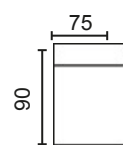

MÓD. 1 PLAZA 75 CM. SIN BRAZO

MÓD. 2 PLAZAS 120 CM. SIN BRAZO

MÓD. 3 PLAZAS 150 CM. SIN BRAZO

MÓDULO RINCONERA

MÓD. CHAISSE LONGUE 60 CM.

MÓD. CHAISSE LONGUE 75 CM.

BRAZO LARGO 142

BRAZO LARGO 170