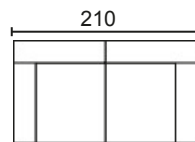

SOFÁ 3 PLAZAS MOD. 150