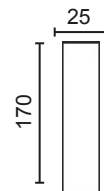

MÓDULO RINCONERA

MÓD. CHAISSE LONGUE 60 CM.

MÓD. CHAISSE LONGUE 75 CM.

BRAZO LARGO 142

BRAZO LARGO 170

BRAZO CORTO, 90

BRAZOS MEDIDA ESPECIAL

BRAZO CORTO