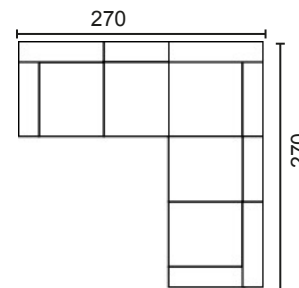

RINCONERA MOD. 150