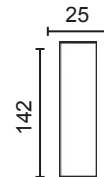

MÓDULO RINCONERA

MÓD. CHAISSE LONGUE 60 CM.

MÓD. CHAISSE LONGUE 75 CM.

BRAZO LARGO 142

BRAZO LARGO 170

BRAZO CORTO, 90

BRAZOS MEDIDA ESPECIAL

BRAZO CORTO