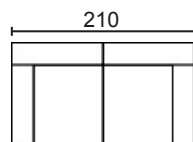

SOFÁ 3 PLAZAS MOD. 156