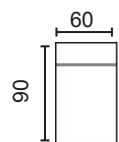

DISEÑA TÚ SOFÁ

MÓD. 1 PLAZA 60 CM. SIN BRAZO

MÓD. 1 PLAZA 75 CM. SIN BRAZO

MÓD. 2 PLAZAS 120 CM. SIN BRAZO

MÓD. 3 PLAZAS 150 CM. SIN BRAZO

MÓDULO RINCONERA

MÓD. CHAISSE LONGUE 60 CM.

MÓD. CHAISSE LONGUE 75 CM.