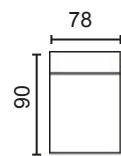

NOTAS:

- El doble pespunte siempre será hilo blanco.
- Hilo con contraste o similar al tono especificar en el pedido.

DISEÑA TÚ SOFÁ

MÓD. 1 PLAZA 62'5 CM. SIN BRAZO

MÓD. 1 PLAZA 78 CM. SIN BRAZO

MÓD. 2 PLAZAS 125 CM. SIN BRAZO

MÓD. 3 PLAZAS 156 CM. SIN BRAZO

MÓD. CHAISSE LONGUE 62'5 CM. CON ARCÓN

MÓD. CHAISSE LONGUE 78 CM. CON ARCÓN

BRAZO LARGO 138

BRAZO CORTO, 90

BRAZOS MEDIDA ESPECIAL

BRAZO CORTO

BRAZO LARGO