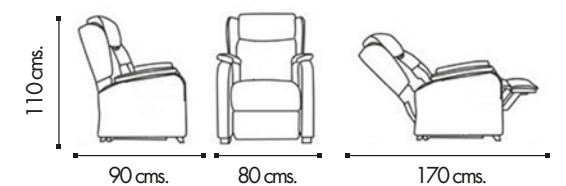

CARACTERÍSTICAS:

- Armazón de madera de pino y aglomerado, reforzado y revestido de goma.
- Asiento reforzado con muelles en zig-zag y respaldo con cincha elástica garantizada.
- Almohada de asiento y brazo de 30kg./m³
- Almohada respaldo de fibra hueca siliconada 100%
- Almohada de asiento, brazo y respaldo, con funda desfundable
- **OPCIÓN: Palanca o motor eléctrico.** (Especificar en el pedido)