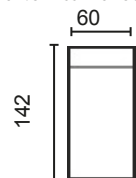

DISEÑA TÚ SOFÁ

MÓD. 1 PLAZA 60 CM. SIN BRAZO

MÓD. 1 PLAZA 75 CM. SIN BRAZO

MÓD. 2 PLAZAS 120 CM. SIN BRAZO

MÓD. 3 PLAZAS 150 CM. SIN BRAZO

MÓDULO RINCONERA

MÓD. CHAISSE LONGUE 60 CM.

MÓD. CHAISSE LONGUE 75 CM.

BRAZO CORTO, 90

BRAZOS MEDIDA ESPECIAL

BRAZO CORTO

Altura 9 cm.

MODULACIÓN ESTANDAR

SOFÁ 2 PLAZAS MOD. 120

SOFÁ 3 PLAZAS MOD. 150

SOFÁ 3 P. MOD. 120+ 60