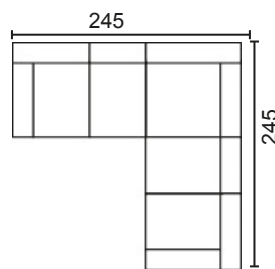

RINCONERA MOD. 120