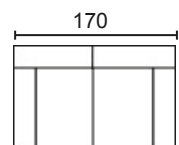

DISEÑA TÚ SOFÁ

MÓD. 1 PLAZA 60 CM. SIN BRAZO

MÓD. 1 PLAZA 75 CM. SIN BRAZO

MÓD. 2 PLAZAS 120 CM. SIN BRAZO

MÓD. 3 PLAZAS 150 CM. SIN BRAZO

MÓDULO RINCONERA

MÓD. CHAISSE LONGUE 60 CM.

MÓD. CHAISSE LONGUE 75 CM.

BRAZO CORTO, 90

BRAZOS MEDIDA ESPECIAL

BRAZO CORTO

Altura 9 cm.

MODULACIÓN ESTANDAR

SOFÁ 2 PLAZAS MOD. 120

SOFÁ 3 PLAZAS MOD. 150

SOFÁ 3 P. MOD. 120+ 60