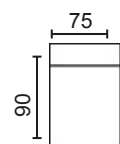

NOTAS:

- El doble pespunte siempre será hilo blanco.
- Hilo con contraste o similar al tono especificar en el pedido.

DISEÑA TÚ SOFÁ

MÓD. 1 PLAZA 60 CM. SIN BRAZO

MÓD. 1 PLAZA 75 CM. SIN BRAZO

MÓD. 2 PLAZAS 120 CM. SIN BRAZO

MÓD. 3 PLAZAS 150 CM. SIN BRAZO

MÓDULO RINCONERA

MÓD. CHAISSE LONGUE 60 CM. CON ARCÓN

MÓD. CHAISSE LONGUE 75 CM. CON ARCÓN

BRAZO LARGO 142

BRAZO LARGO 170

BRAZO CORTO, 90

BRAZOS MEDIDA ESPECIAL