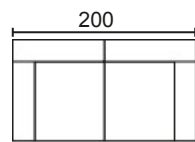

BRAZO CORTO

BRAZO LARGO

MODULACIÓN ESTANDAR

SOFÁ 2 PLAZAS MOD. 120

SOFÁ 3 PLAZAS MOD. 150

SOFÁ 3 P. MOD. 120+ 60

CHAISSE LONGUE MOD. 120

CHAISSE LONGUE MOD. 150