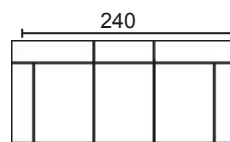

SOFÁ 3 P. MOD. 120+ 60