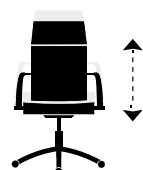

GAMER

Sillón gamer **NEO PRO**.
Giratorio.
Altura regulable.
Respaldo reclinable hasta 135°.
Basculante con bloqueo y regulador presión.
Brazos regulables en altura.
Cojines lumbar y cervical incluidos.
Ruedas blandas antirrayas.
Bordado decorativo en parte superior.
Ref. 0003570012213 / Tejido negro.
Ref. 0003570014868 / SP negro / blanco.
70 x 70 x 124 - 134 cm.
496 Puntos.

Stocks.

Sillón gamer **GAMER PRO**.
Giratorio.
Altura regulable.
Respaldo reclinable hasta 135°.
Basculante con bloqueo y regulador presión.
Brazos regulables en altura.
Cojines lumbar y cervical incluidos.
Ruedas blandas antirrayas.
Bordado decorativo en parte superior.
Ref. 0003570224817 / SP negro / rojo.
70 x 70 x 124 - 134 cm.
496 Puntos.