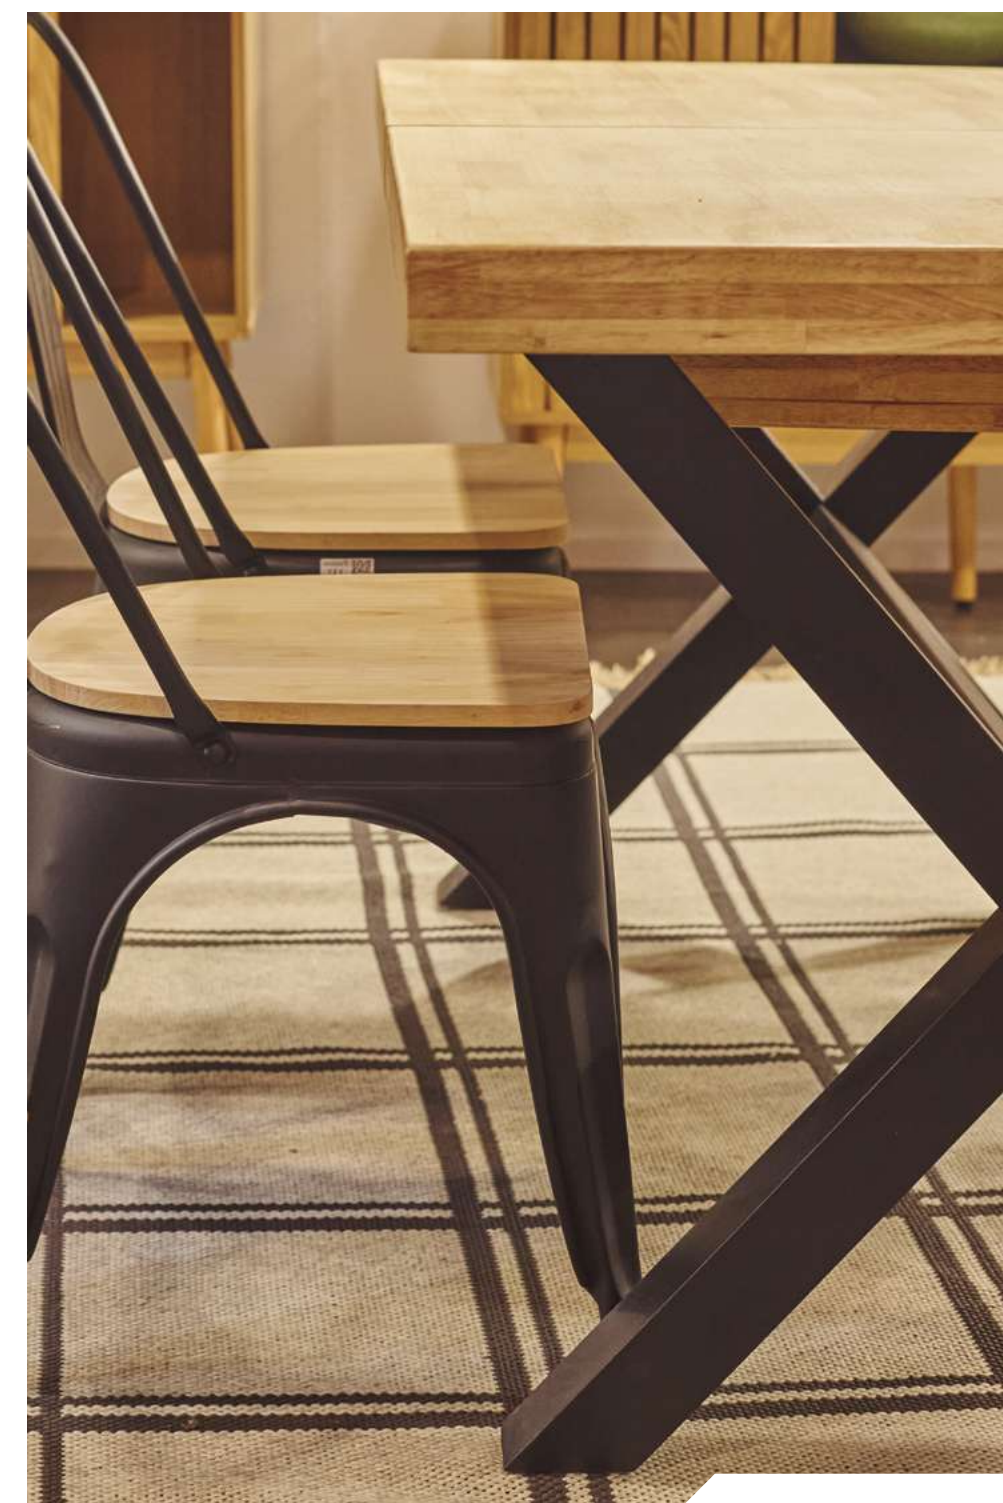

Honey - negro / Tapa formas.
Ref. 0600400020114 | 150 x 90 cm.
692 Puntos.
Ref. 0600450020114 | 180 x 100 cm.
808 Puntos.

Mesa de comedor

1. - Mesa de comedor extensible **X-LOFT**.
Tapa y extensibles en madera de roble o cedro.
2 extensibles independientes 40 cm de ancho.
Soportes inferiores almacenaje extensibles.
Patatas y travesaño metálicos con acabado mate.
Extensible : 140 - 180 - 220 x 90 x 76 cm.