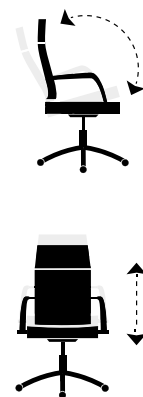

Sillón giratorio **LETTER**.
Altura regulable.
Basculante con bloqueo.
Símil piel.
Estructura y kit inferior cromados.
Ref. 0066100024816 / SP negro.
Ref. 0066100024818 / SP blanco.
64 x 64 x 106 - 116 cm. / 300 Puntos.

Stocks.