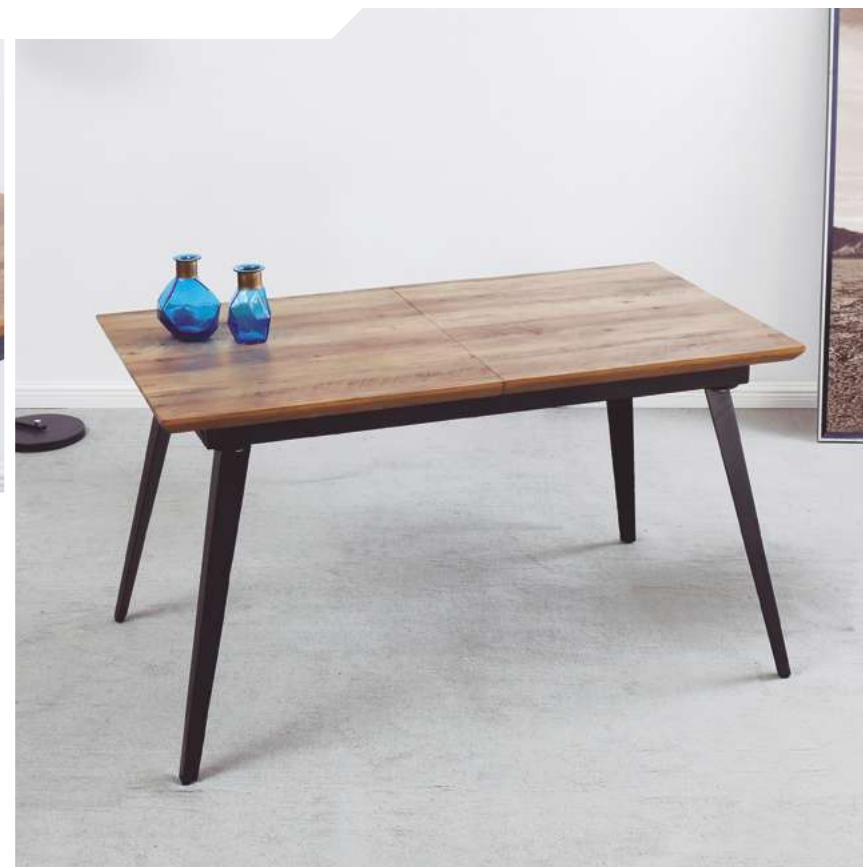

Nogal - negro.
Ref. 3002230020015 | 140 - 180 cm.
881 Puntos.