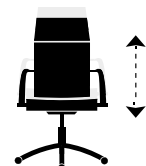

Sillón giratorio **ULRICH**.
Altura regulable.
Basculante con bloqueo.
Trasera en madera laminada.
Símil piel.
Ref. 0003700024816 / SP negro.
Ref. 0003700024828 / SP blanco crema.
64 x 69 x 111 - 117 cm. / 534 Puntos.