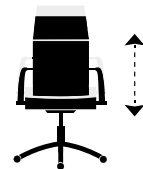

Silla giratoria **MAGGIE EVO**.
Altura regulable.
Basculante con bloqueo.
Refuerzo lumbar.
Brazos tapizados.
Tejido gris y red transpirable.
Kit inferior y brazos en color blanco.
Ref. 0031400014203 / Gris pearl / blanco.
64 x 64 x 98 - 110 cm. / 260 Puntos.