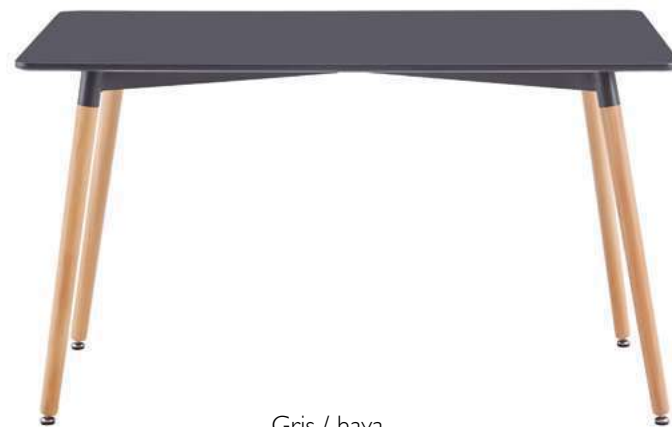

Lacado blanco.
Ref. 3003250020003 | 110 x 110 cm.
415 Puntos.

Gris / haya.
Ref. 0001410020045 | 120 x 80 cm.
269 Puntos.
Ref. 0001420020045 | 140 x 80 cm.
346 Puntos.