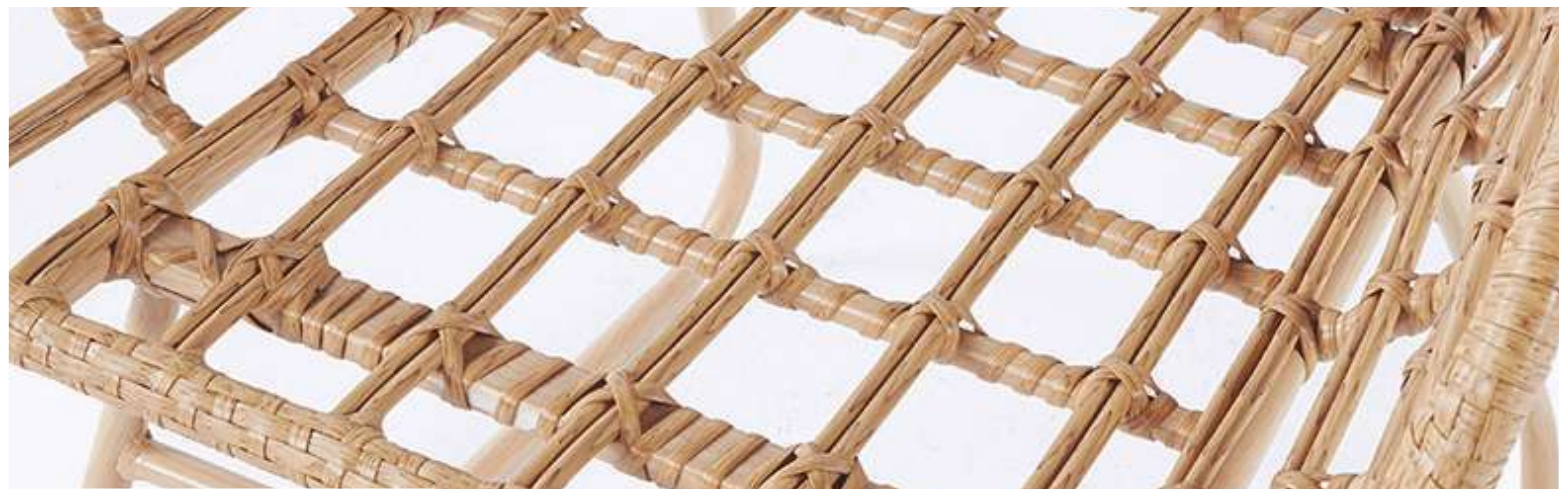

Set terraza 4 piezas **BALI**.

Compuesto por :

- 1 sofá 2 plazas (140 x 68 x 76,5 cm).
- 2 Sillones 1 plaza (69 x 68 x 76,5 cm).
- 1 mesa de centro (90 x 60 x 45 cm).

Uso interior / exterior.

Tratamiento anti UV.

Rattán PE color marrón natural.

Cojines de asiento impermeables uso exterior.

Armazones y patas metálicos.

Tapa mesa en cristal templado transparente.

Ref. 9002500024603 / 1381 Puntos.