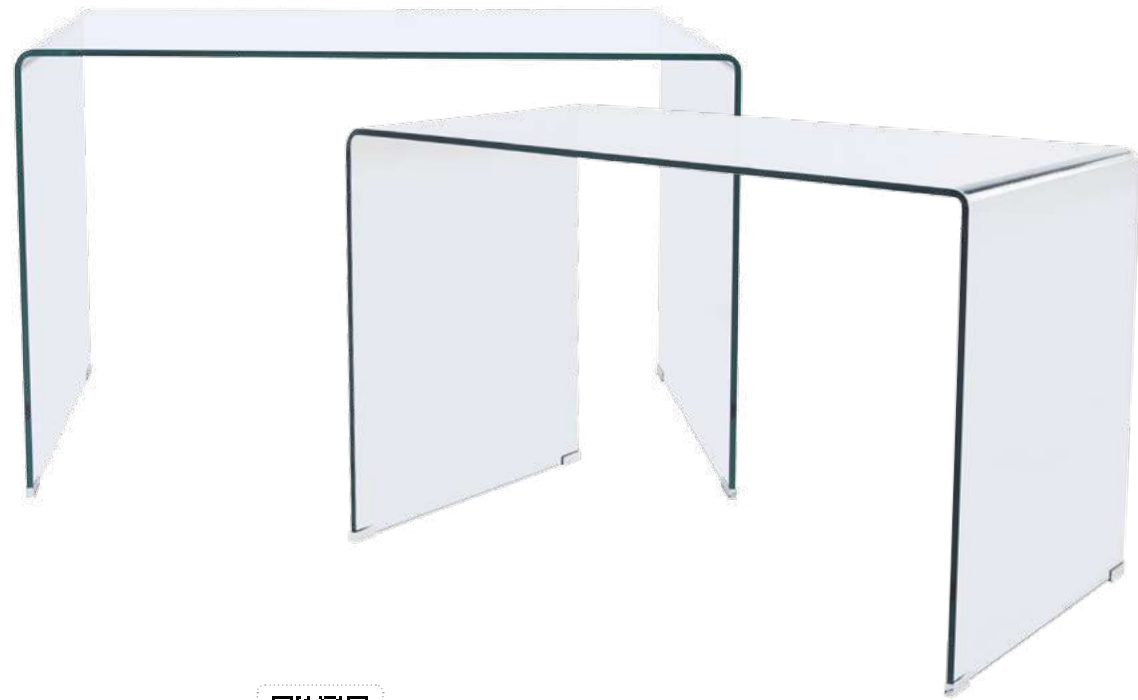

Mesa de estudio

Mesa de despacho **NOTE**.
Cristal templado transparente.
Ref. 3003610020005 | Transparente.
120 x 70 x 74 cm. | 604 Puntos.

Stocks.