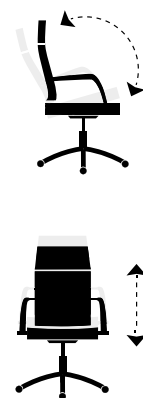

Sillón de estudio

Sillón giratorio **LUCY**.
Altura regulable.
Basculante con bloqueo.
Símil piel.
Estructura y kit inferior cromados.
Ref. 0066200024816 / SP negro.
Ref. 0066200024818 / SP blanco.
64 x 64 x 89 - 99 cm. / 277 Puntos.

Stocks.