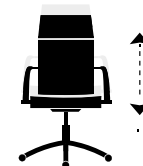

Sillón de estudio

Sillón giratorio **OMEGA** bajo.
Altura regulable.
Basculante con bloqueo.
Bajo asiento en madera laminada.
Brazos tapizados.
Símil piel.
Ref. 0003850024838 / SP Crema.
69 x 64 x 97 - 106 cm. / 592 Puntos.