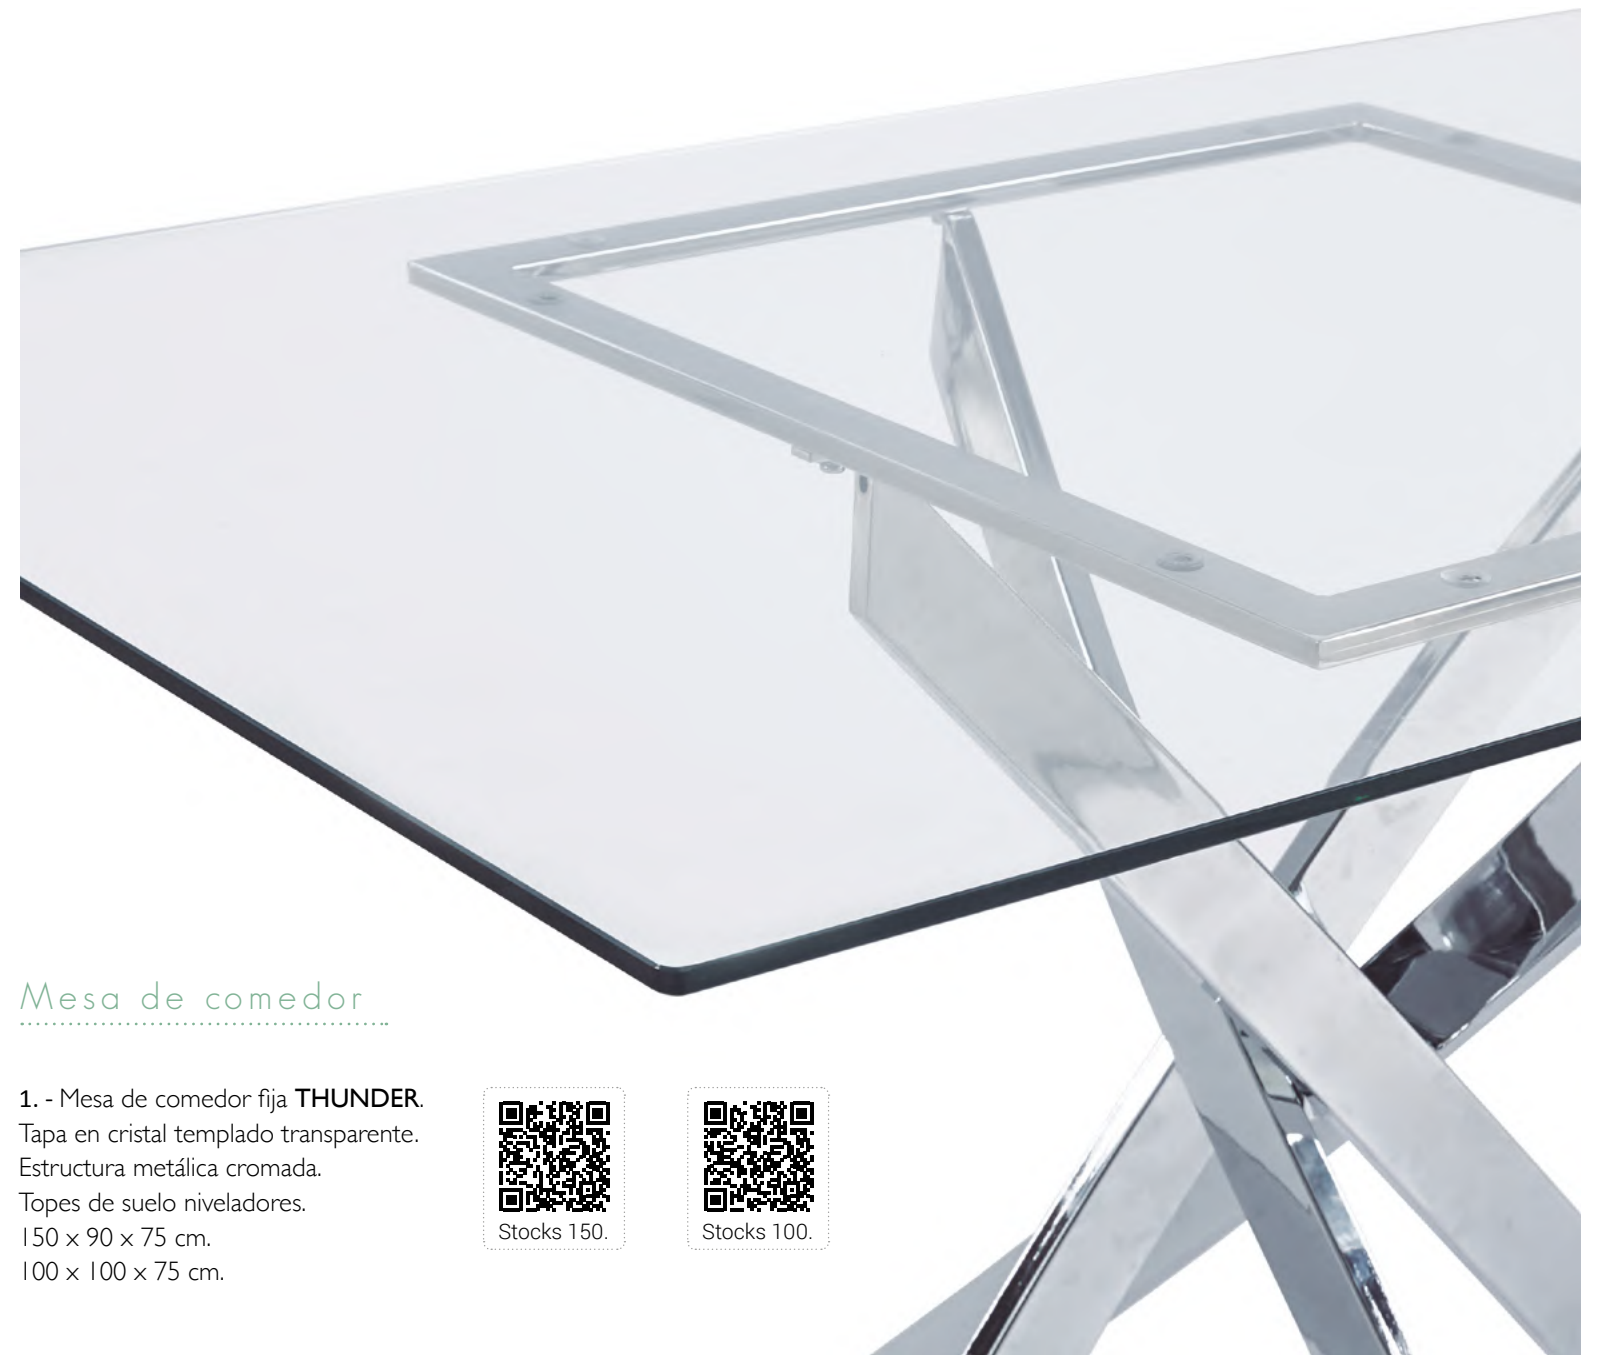

Mesa de comedor

1. - Mesa de comedor fija **DUBAI**.
Tapa y peana central en cristal templado.
Estructura metálica cromada.
Topes de suelo niveladores.

Negro / transparente / cromo.
Ref. 3003350020004 | 140 x 90 x 75 cm.
650 Puntos.

Blanco / transparente / cromo.
Ref. 3003350020003 | 140 x 90 x 75 cm.
650 Puntos.

Stocks.

Mesa de comedor

1. - Mesa de comedor fija **DALÍ**.
Tapa en cristal templado transparente.
Patas metálicas cromadas.
120 x 80 x 75 cm.

Cristal templado transparente / cromo.
Ref. 0002200020000 | 120 x 80 cm.
496 Puntos.

Artículos relacionados.

2. - Silla comedor **SMILE** / 161 Puntos.

Mesa de comedor

1. - Mesa de comedor fija **THUNDER**.
Tapa en cristal templado transparente.
Estructura metálica cromada.
Topes de suelo niveladores.
150 x 90 x 75 cm.
100 x 100 x 75 cm.