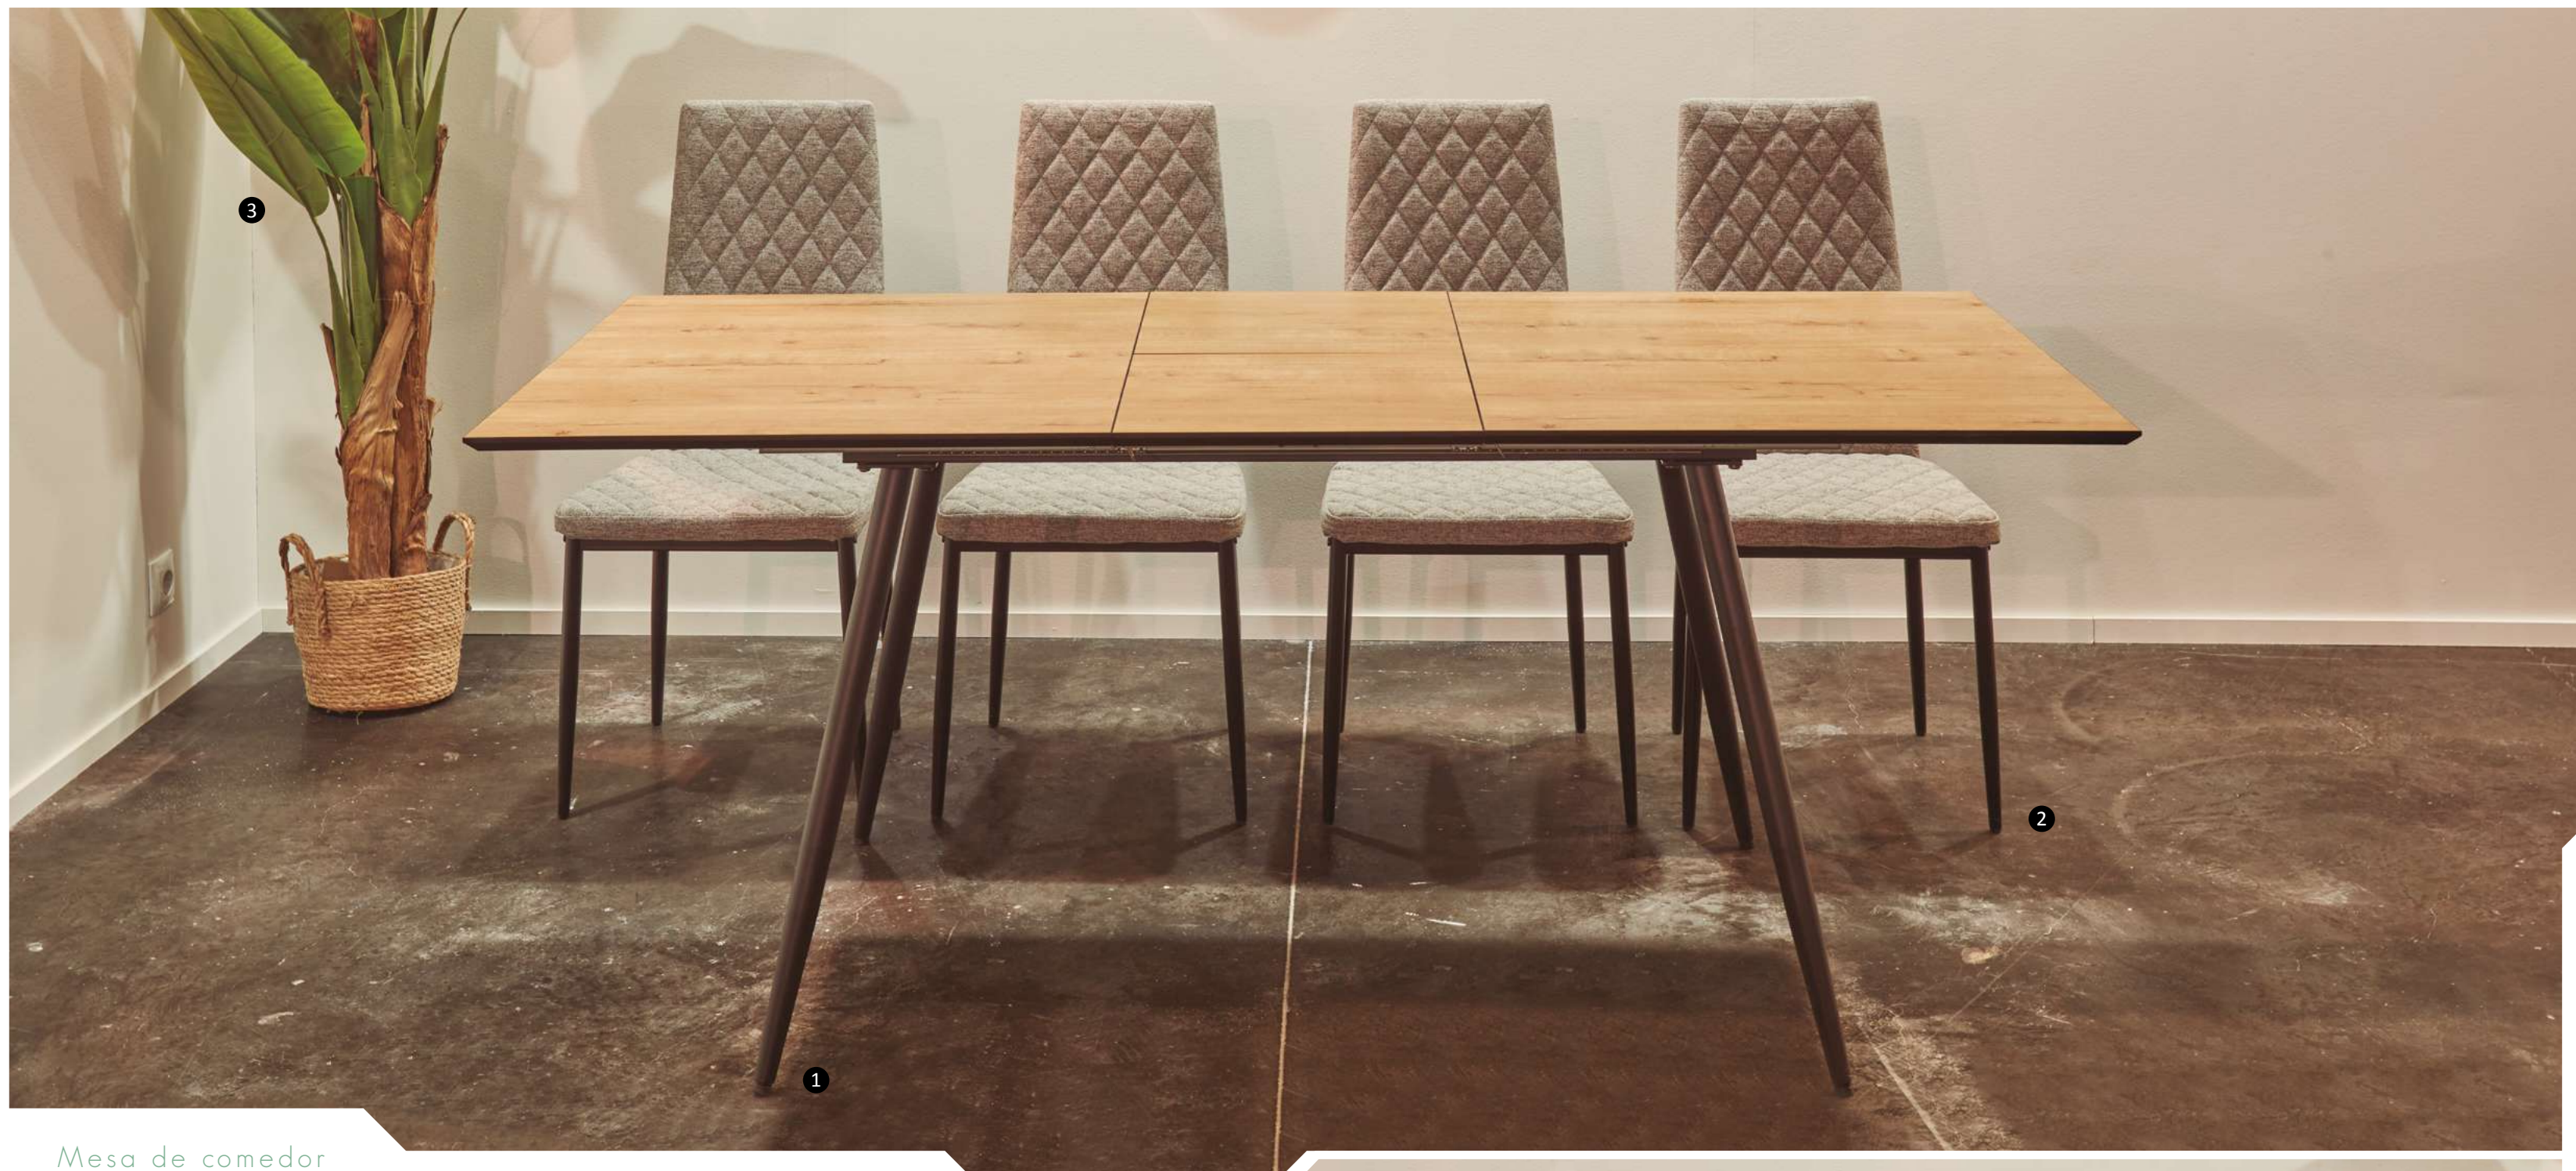

Oak - negro.
Ref.0603000020018 | 120 - 160 cm.
977 Puntos.

Oak - blanco.
Ref.0603000020019 | 120 - 160 cm.
977 Puntos.

Nogal - negro.
Ref.0603000020015 | 120 - 160 cm.
977 Puntos.

Blanco - blanco.
Ref.0603000020003 | 120 - 160 cm.
977 Puntos.

Mesa de comedor

1. - Mesa de comedor extensible **ARTIC**.
  Tapa y extensible melamina oak con bordes negros.
  Extensible 40 cm de ancho.
  Estructura metálica acabado negro mate.
  Extensible : 140 - 180 x 80 x 75 cm.

Stocks.

Artículos relacionados.

2. - Silla comedor tapizada **ANITA** / 96 Puntos.
  3. - Planta artíf. **BANANERO** 180 cm / 181 Puntos.