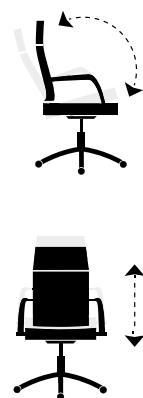

Sillón gamer **XTR X-20**.
Giratorio.
Altura regulable.
Basculante con bloqueo y regulador presión.
Brazos escamoteables tapizados.
Cojín lumbar incluido.
Bordado decorativo en parte superior.
Símil piel negro e imitación carbono.
Ref. 0003550024861 / SP negro / carbono.
71 x 64 x 120 - 128 cm.
346 Puntos.