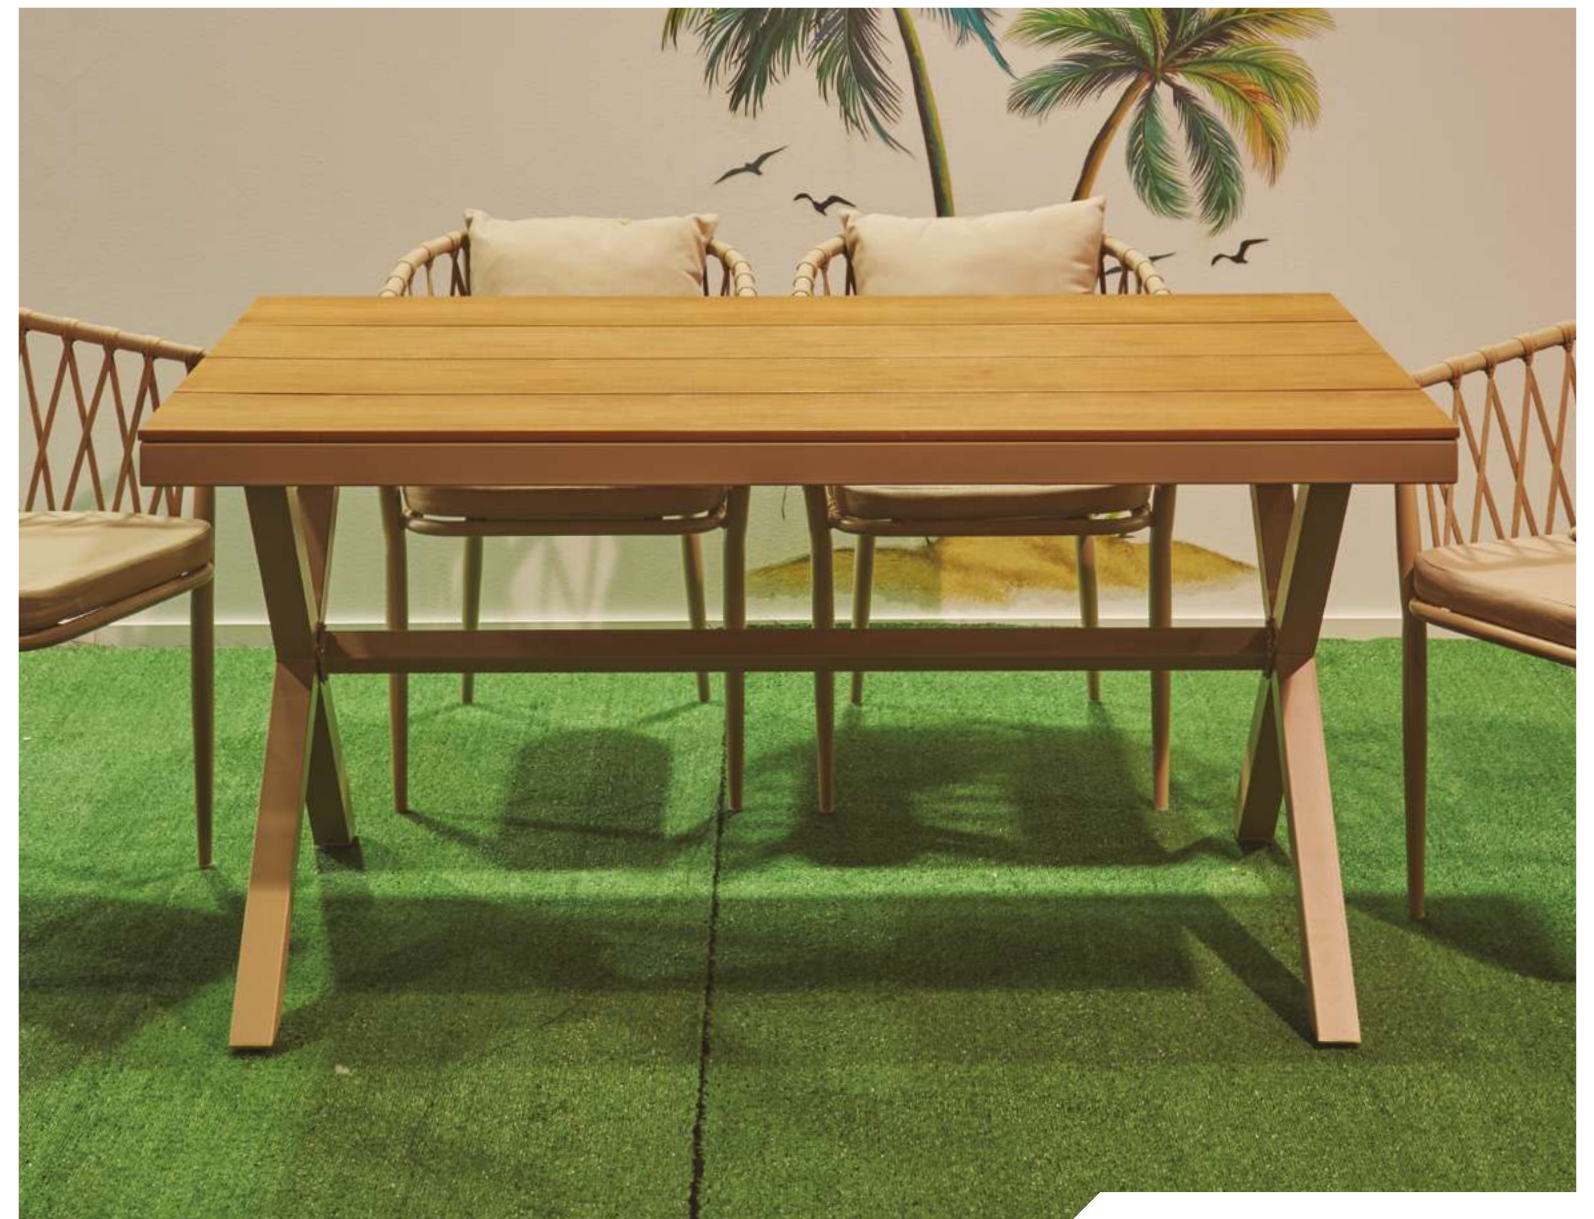

Redonda.
 Ref. 9003600024603.
 Rattán / cristal blanco.
 105 x 105 x 73 cm.
 365 Puntos.

Cuadrada.
 Ref. 9003650024603.
 Rattán / cristal blanco.
 90 x 90 x 73 cm.
 315 Puntos.

Redonda.

Cuadrada.

Mesa terraza **TEBAS**.
 Uso interior / exterior.
 Tratamiento anti UV.
 Tapa plástica 13 mm imitación madera.
 Estructura metálica color arena.
 Ref. 9003700020007. Arena.
 150 x 90 x 76 cm. / 762 Puntos.