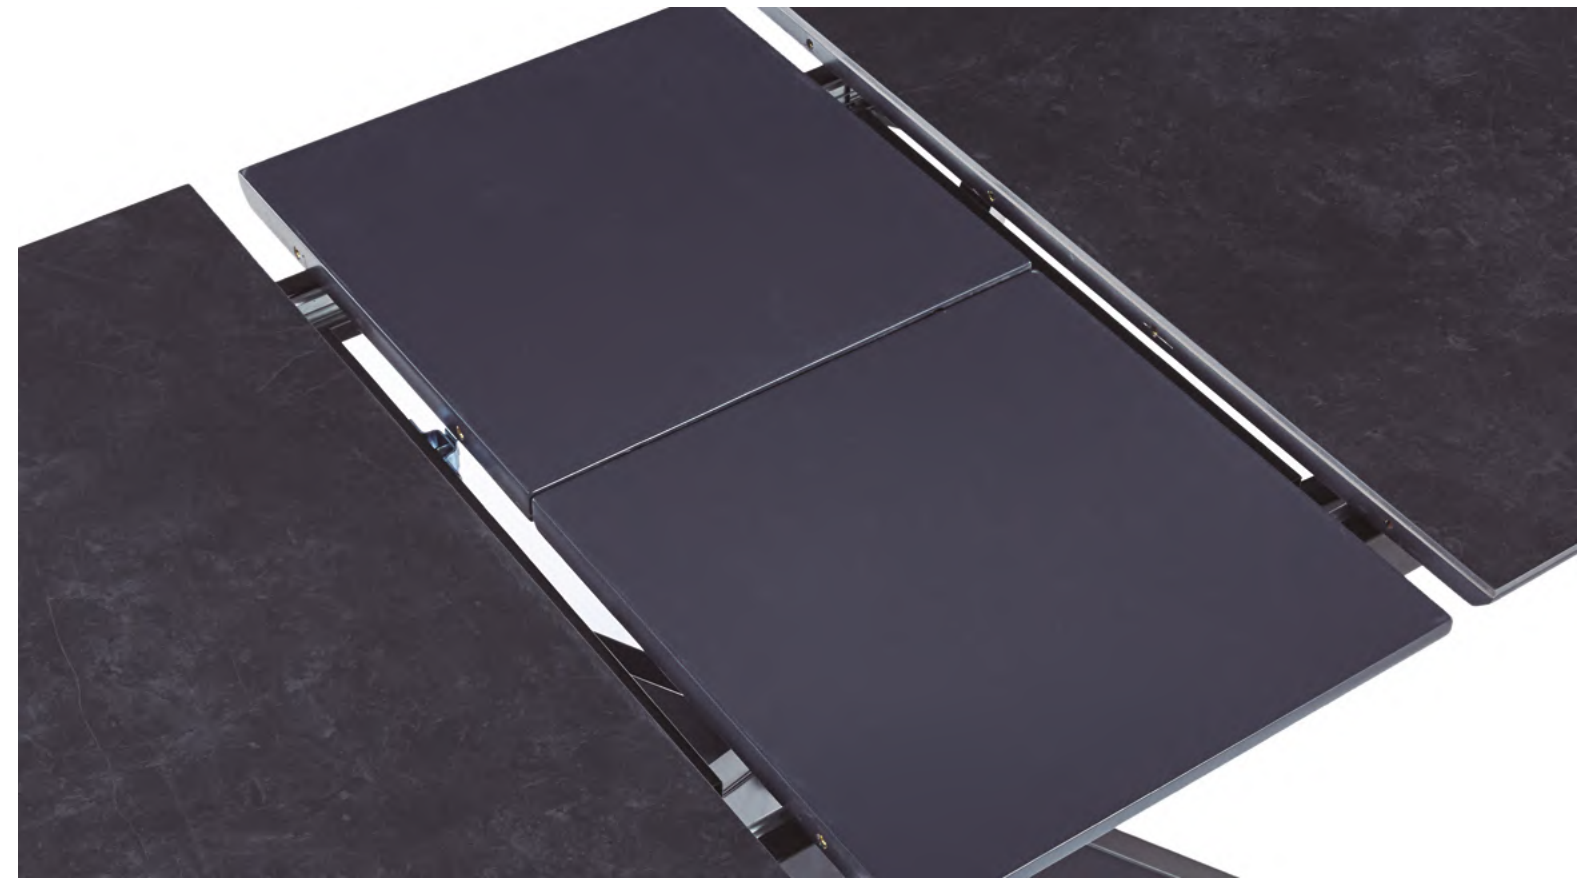

Ceramic negro - negro.
Ref. 0604000020028 | 140 - 180 cm.
942 Puntos.

Ceramic negro - negro.
Ref. 0604050020028 | 100 - 140 cm.
881 Puntos.