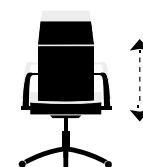

Sillón giratorio **OMEGA** alto.
Altura regulable.
Basculante con bloqueo.
Bajo asiento en madera laminada.
Cabecero integrado.
Brazos tapizados.
Símil piel.
Ref. 0003800024838 / SP Crema.
69 x 64 x 123 - 131 cm. / 688 Puntos.