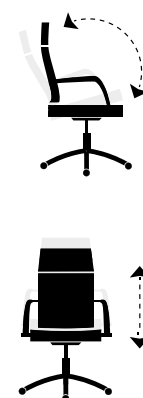

Sillón giratorio **ATLAS**.
Altura regulable.
Basculante con bloqueo.
Cabecero integrado.
Brazos tapizados.
Símil piel.
Ref. 0003450024703 / SP blanco.
Ref. 0003450024727 / SP negro.
64 x 68 x 114 - 122 cm. / 327 Puntos.

Stocks.