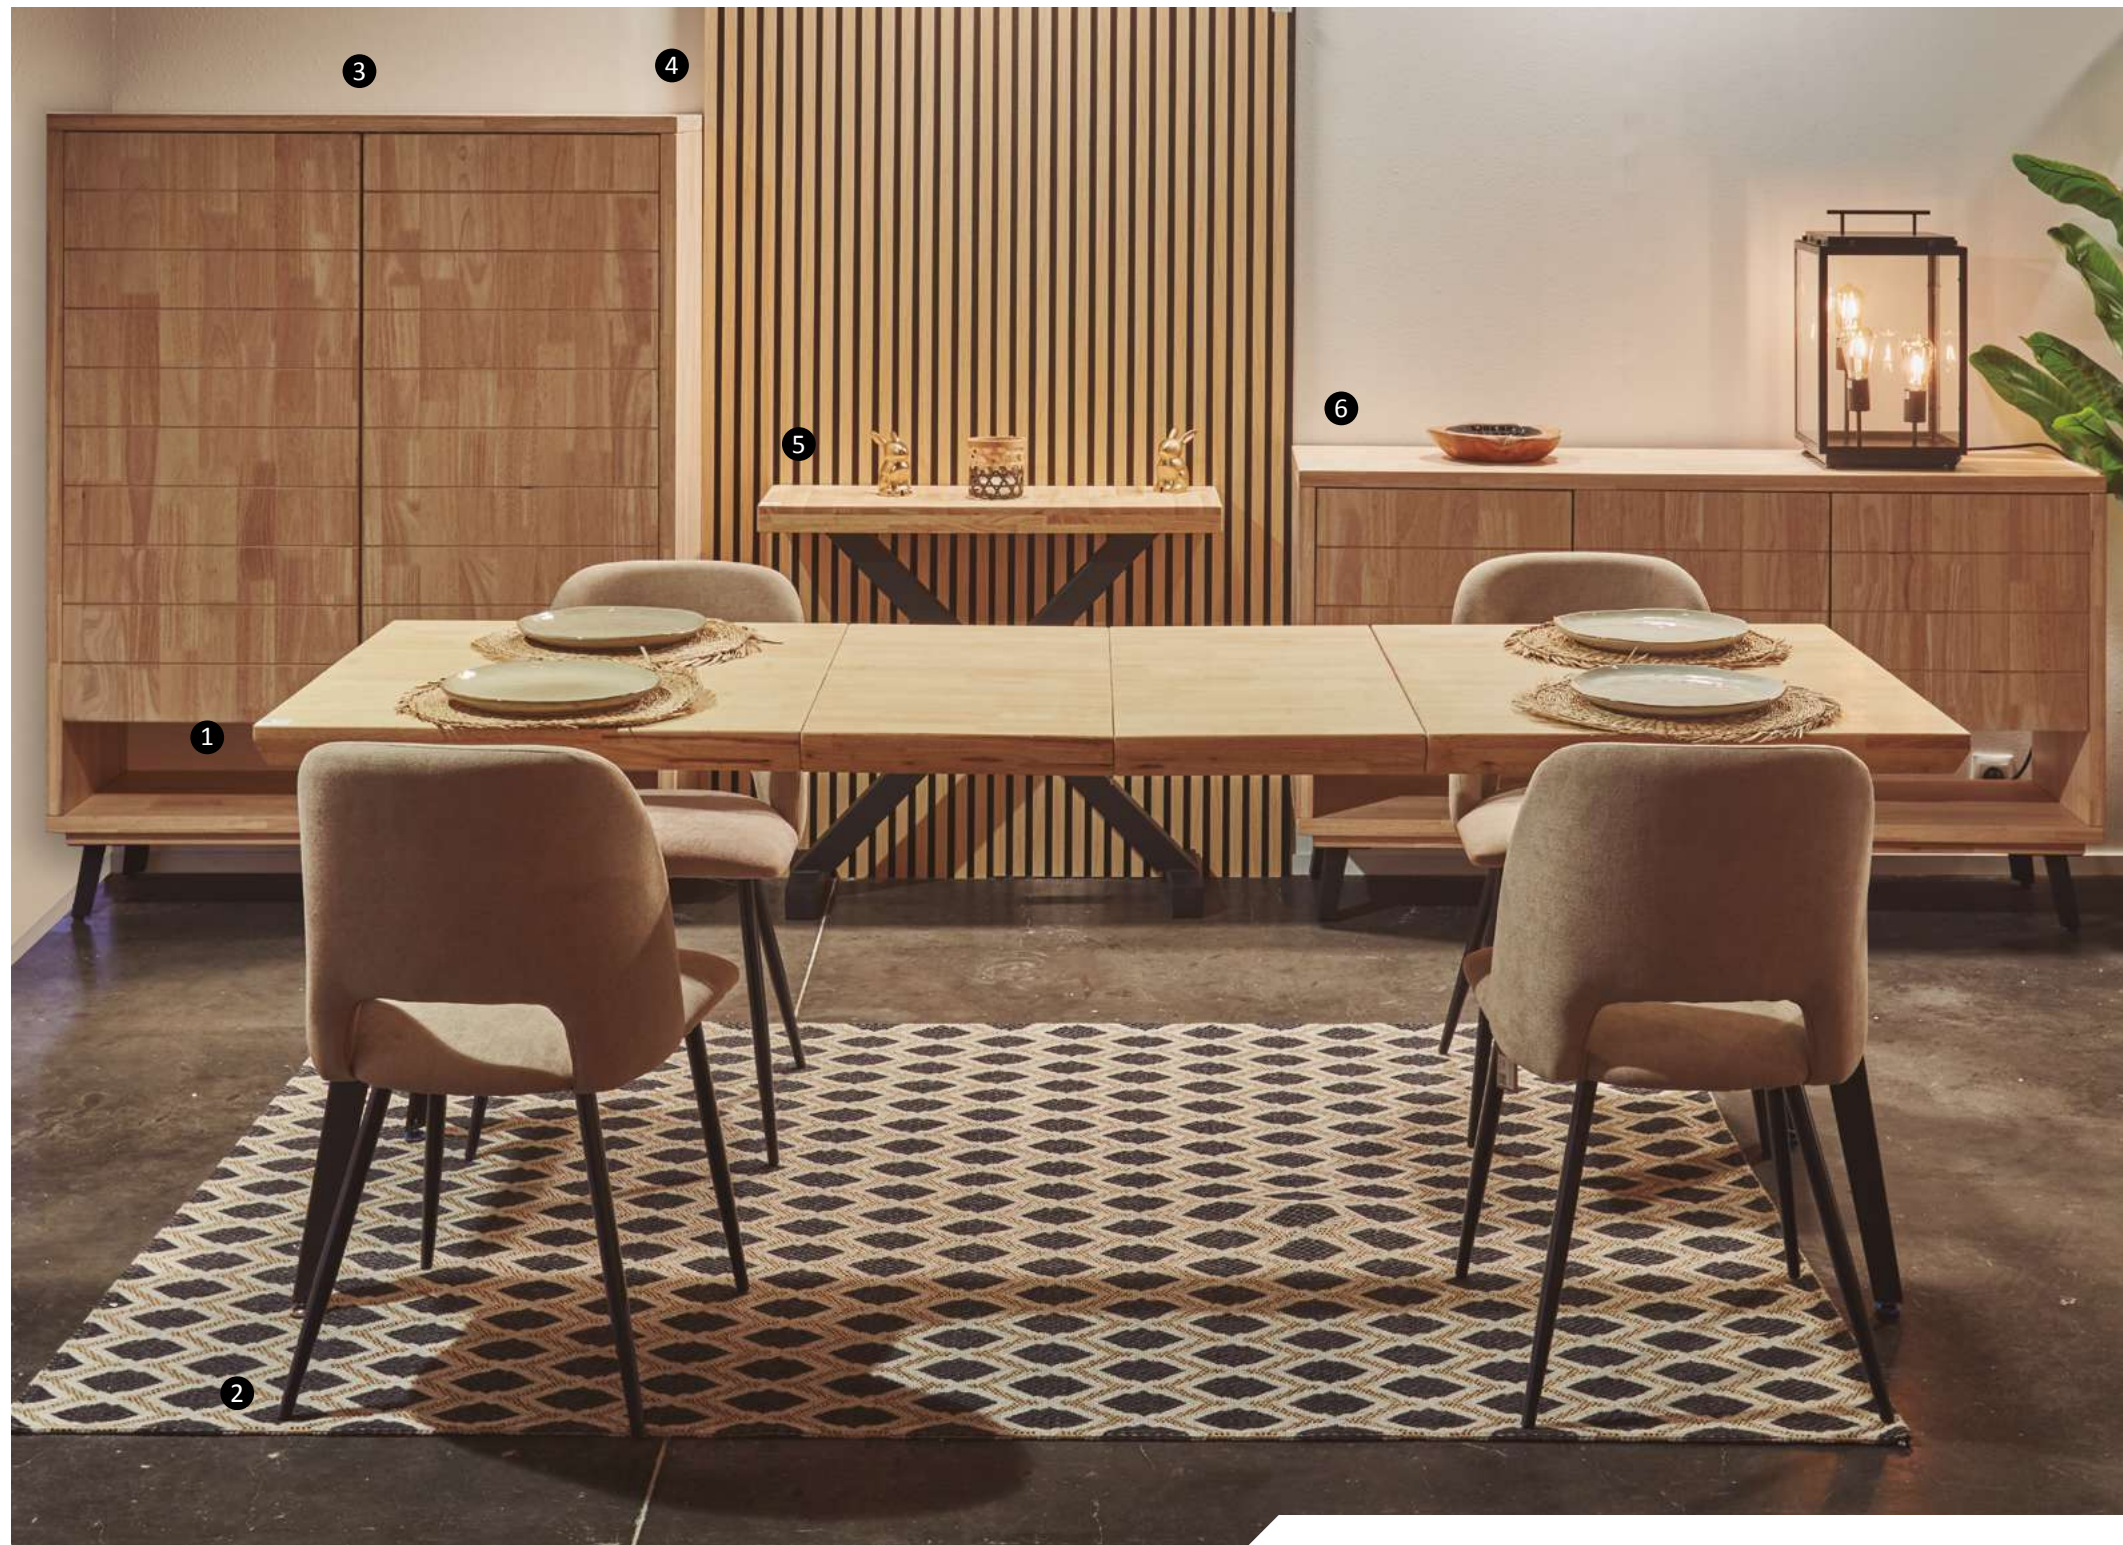

Mesa de comedor

1. - Mesa de comedor extensible **BERG**.
Tapa y extensibles en madera de roble.
2 extensibles independientes 40 cm ancho.
Soportes inferiores almacenaje extensibles.
Patas metálicas con acabado mate.
Extensible : 140 - 180 - 220 x 80 x 76 cm.

Stocks.

Artículos relacionados.

2. - Silla comedor **VENUS**.
  Puntos 180.
3. - Consola alta **BERG** 120 cm.
  Puntos 1115.
4. - **PANEL ACÚSTICO** 60 x 240 cm.
  Puntos 228.
5. - Consola / recibidor **X-LOFT** 90 cm.
  Puntos 303.
6. - Consola baja **BERG** 153 cm.
  Puntos 962.

Nordish - negro.
Ref. 0600260020210 | 140 - 180 - 220 cm.
919 Puntos.