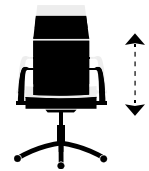

Silla giratoria **LUCKY**.
Altura regulable.
Tapizada en tejido.
Ref. 0015220014238 / Bali marengo.
Ref. 0015220014275 / Rosa melange.
100 Puntos.
Ref. 0015220014240 / Tejido gris pearl / blanco.
112 Puntos.
40 x 50 x 80 - 92 cm.