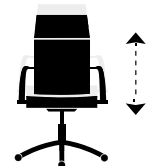

Sillón de estudio

Sillón giratorio **LAWYER / HENRY**.
Altura regulable.
Basculante con bloqueo.
Cabecero integrado.
Símil piel o tejido gris.
Ref. 0185000024727 / SP negro.
Ref. 0185000014220 / Tejido gris..
64 x 68 x 118 - 126 cm. / 246 Puntos.