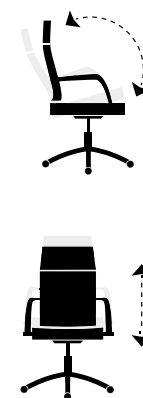

Sillón gamer **R-DESIGN**.
Giratorio.
Altura regulable.
Basculante con bloqueo y regulador presión.
Brazos tapizados.
Símil piel.
Bordado decorativo en parte superior.
Ref. 0003580014861 / SP negro / carbono.
Ref. 0003580014868 / SP negro / blanco.
70 x 70 x 115 - 125 cm.
285 Puntos.