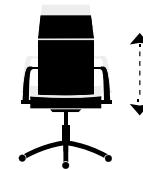

Silla giratoria **LINA**.
Altura regulable.
Carcasa plástica de fácil limpieza.
Asiento tapizado en símil piel.
Kit inferior en color blanco.
Ref. 0011250024756 / Gris / blanco.
Ref. 0011250024818 / Blanco.
60 x 60 x 79 - 89 cm. / 135 Puntos.