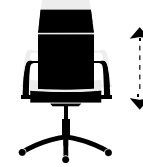

Stocks.

Silla giratoria **LUCKY**.
 Altura regulable.
 Tapizada en tejido.
 Ref. 0015220014238 / Bali marengo.
 Ref. 0015220014275 / Rosa melange.
 100 Puntos.
 Ref. 0015220014240 / Tejido gris pearl / blanco.
 112 Puntos.
 40 x 50 x 80 - 92 cm.