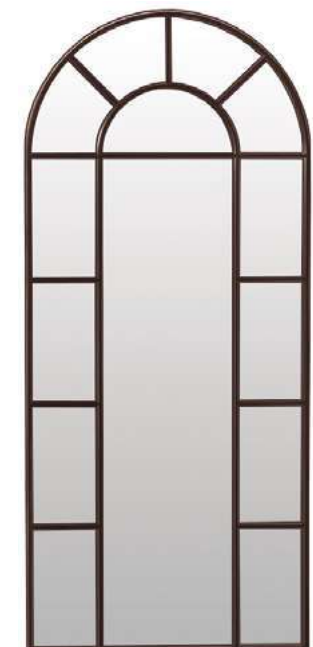

Altura 180 cm.
Ref. 0708100020000 | 200 Puntos.

Cubremaceta esparto (opcional).
Ref. 0708250020000 | 23 Puntos.

Espejos

Stocks.

Espejo con arco superior **DUBLÍN**.
Ref. 0700200020002.
80 x 3.5 x 180 cm | 404 Puntos.