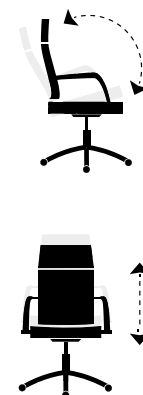

Sillón de estudio

Sillón giratorio **LUCY**.
 Altura regulable.
 Basculante con bloqueo.
 Símil piel.
 Estructura y kit inferior cromados.
 Ref. 0066200024816 / SP negro.
 Ref. 0066200024818 / SP blanco.
 64 x 64 x 89 - 99 cm. / 277 Puntos.

Stocks.

Sillón de estudio

Sillón giratorio **AIRFLOW**.
 Altura regulable.
 Basculante con bloqueo.
 Cabecero integrado.
 Refuerzo lumbar.
 Cojín lumbar regulable incluido.
 Brazos regulables en altura.
 Símil piel y tejido red transpirable.
 Ref. 0014400194312 / SP blanco / red.
 Ref. 0014400194316 / SP negro / red.
 70 x 70 x 120 - 128 cm. / 365 Puntos.