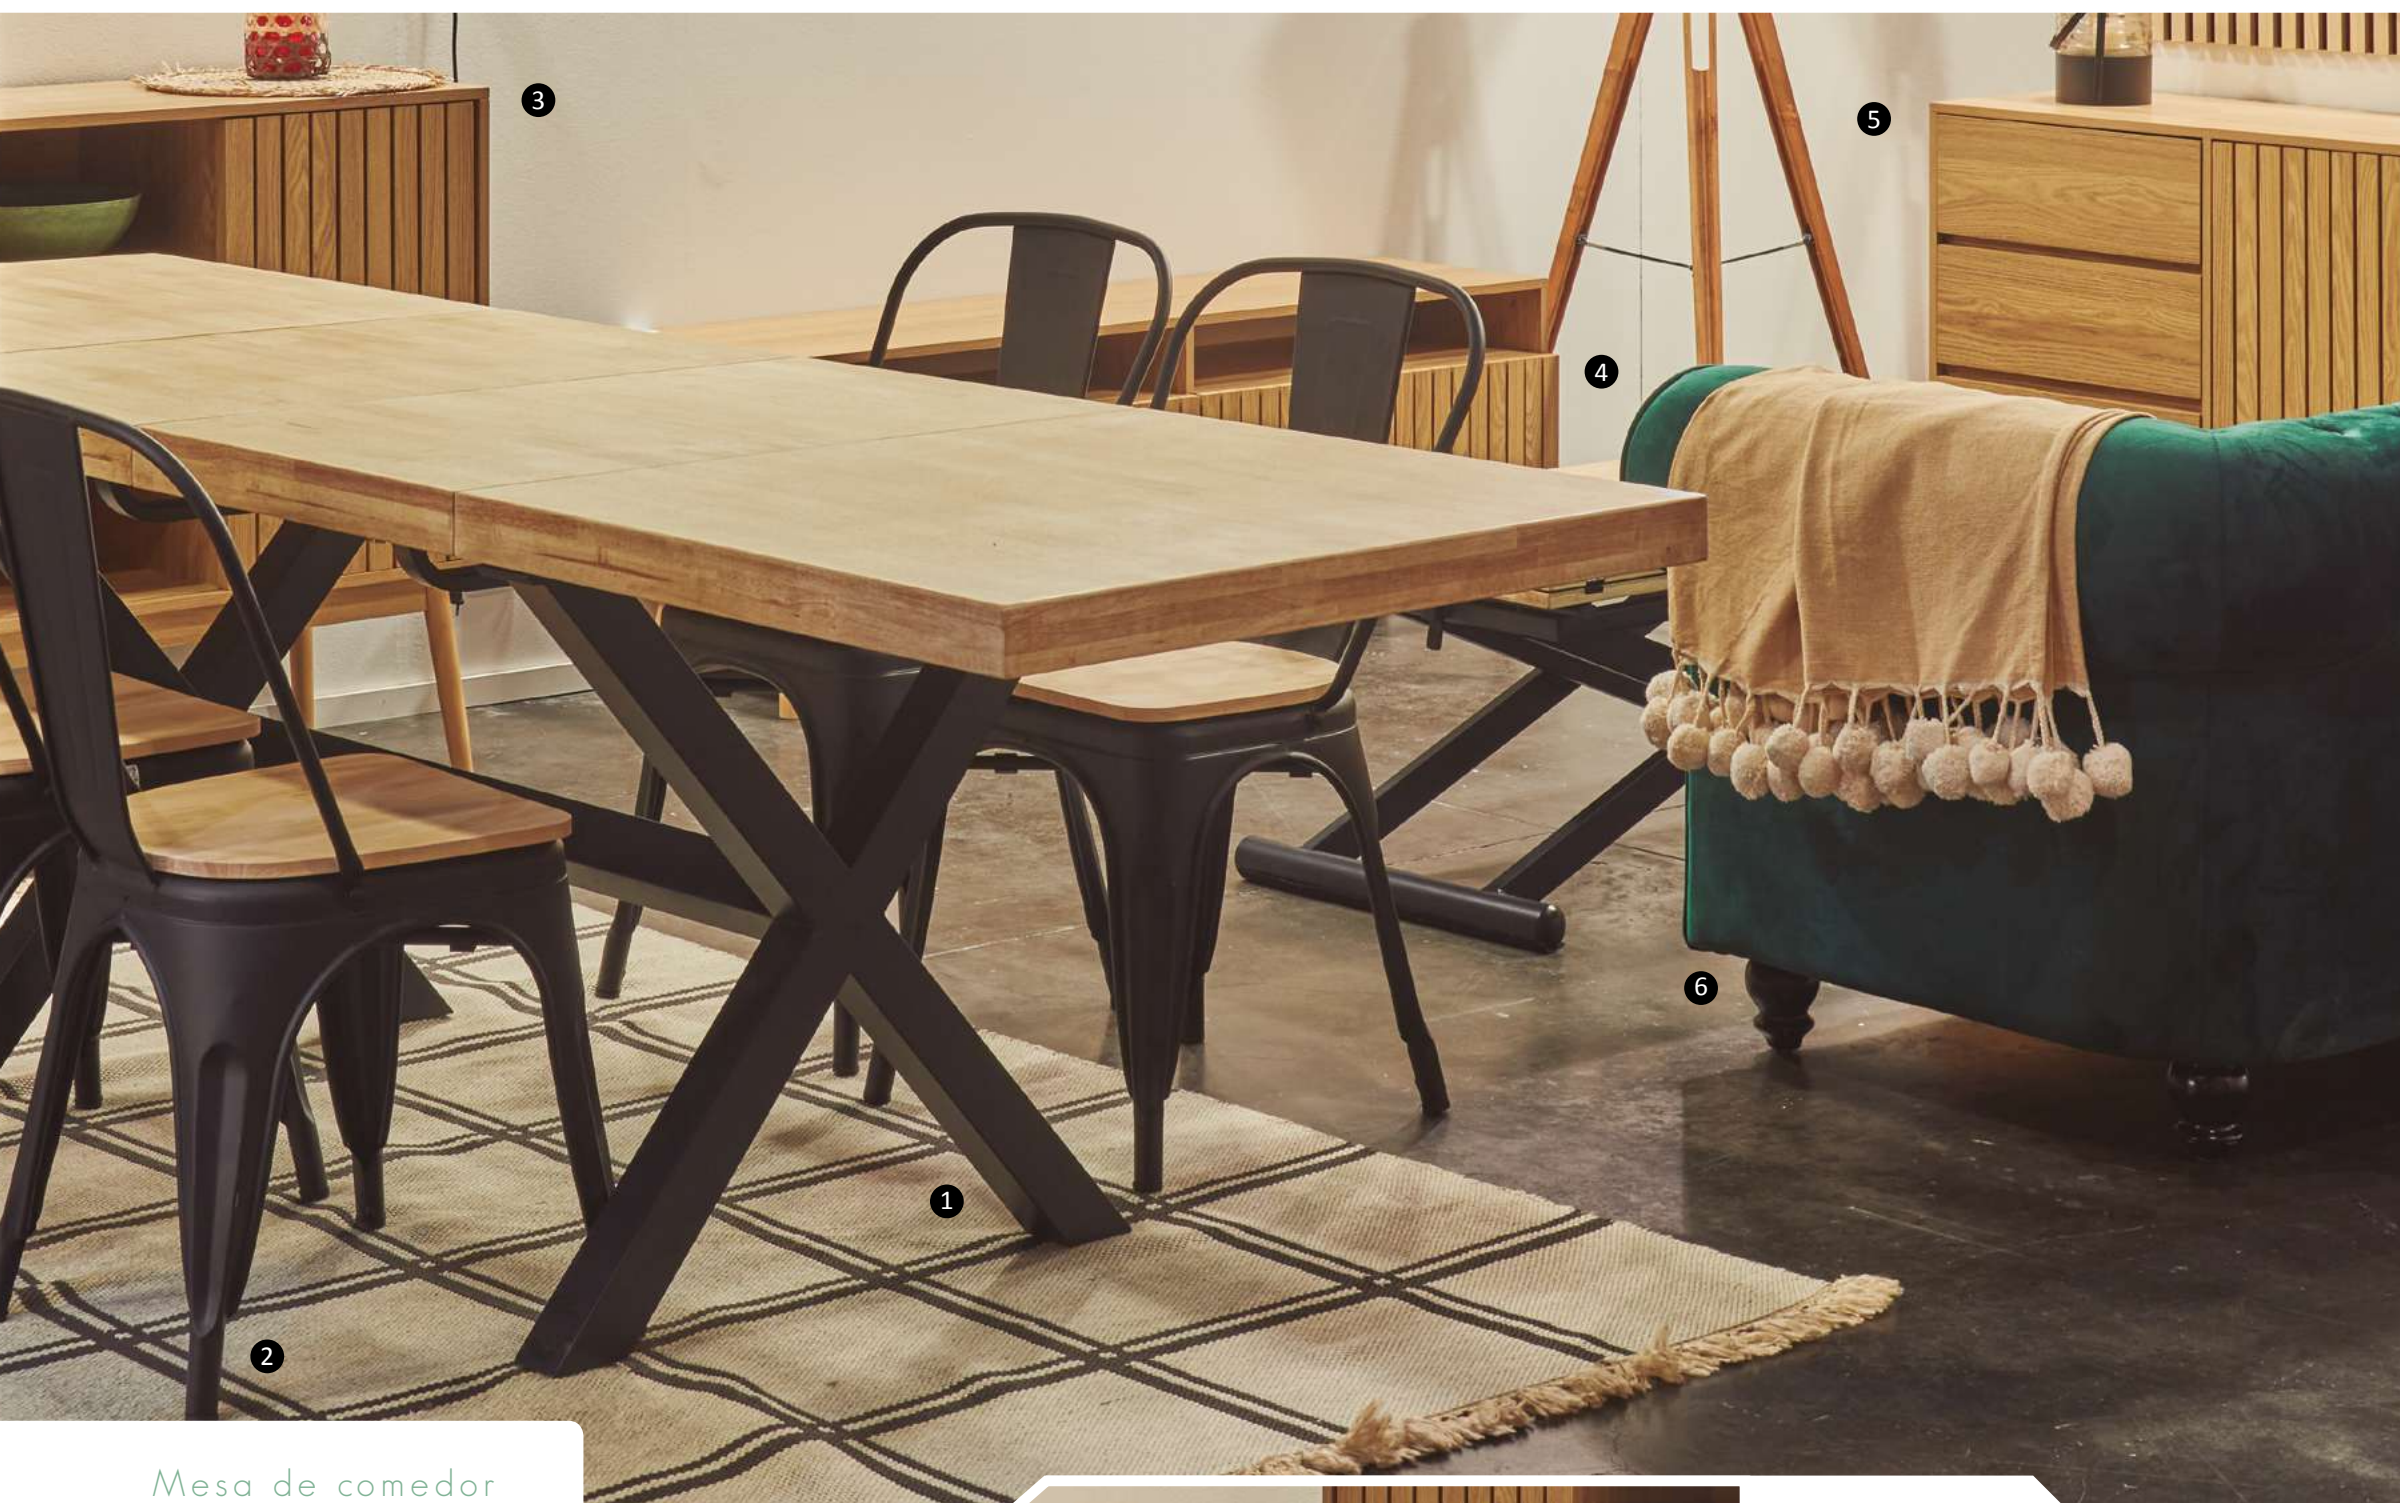

Honey - negro / Tapa formas.
Ref. 0600400020114 | 150 x 90 cm.
692 Puntos.
Ref. 0600450020114 | 180 x 100 cm.
808 Puntos.

Mesa de comedor

1. - Mesa de comedor extensible **X-LOFT**.
Tapa y extensibles en madera de roble o cedro.
2 extensibles independientes 40 cm de ancho.
Soportes inferiores almacenaje extensibles.
Patatas y travesaño metálicos con acabado mate.
Extensible : 140 - 180 - 220 x 90 x 76 cm.