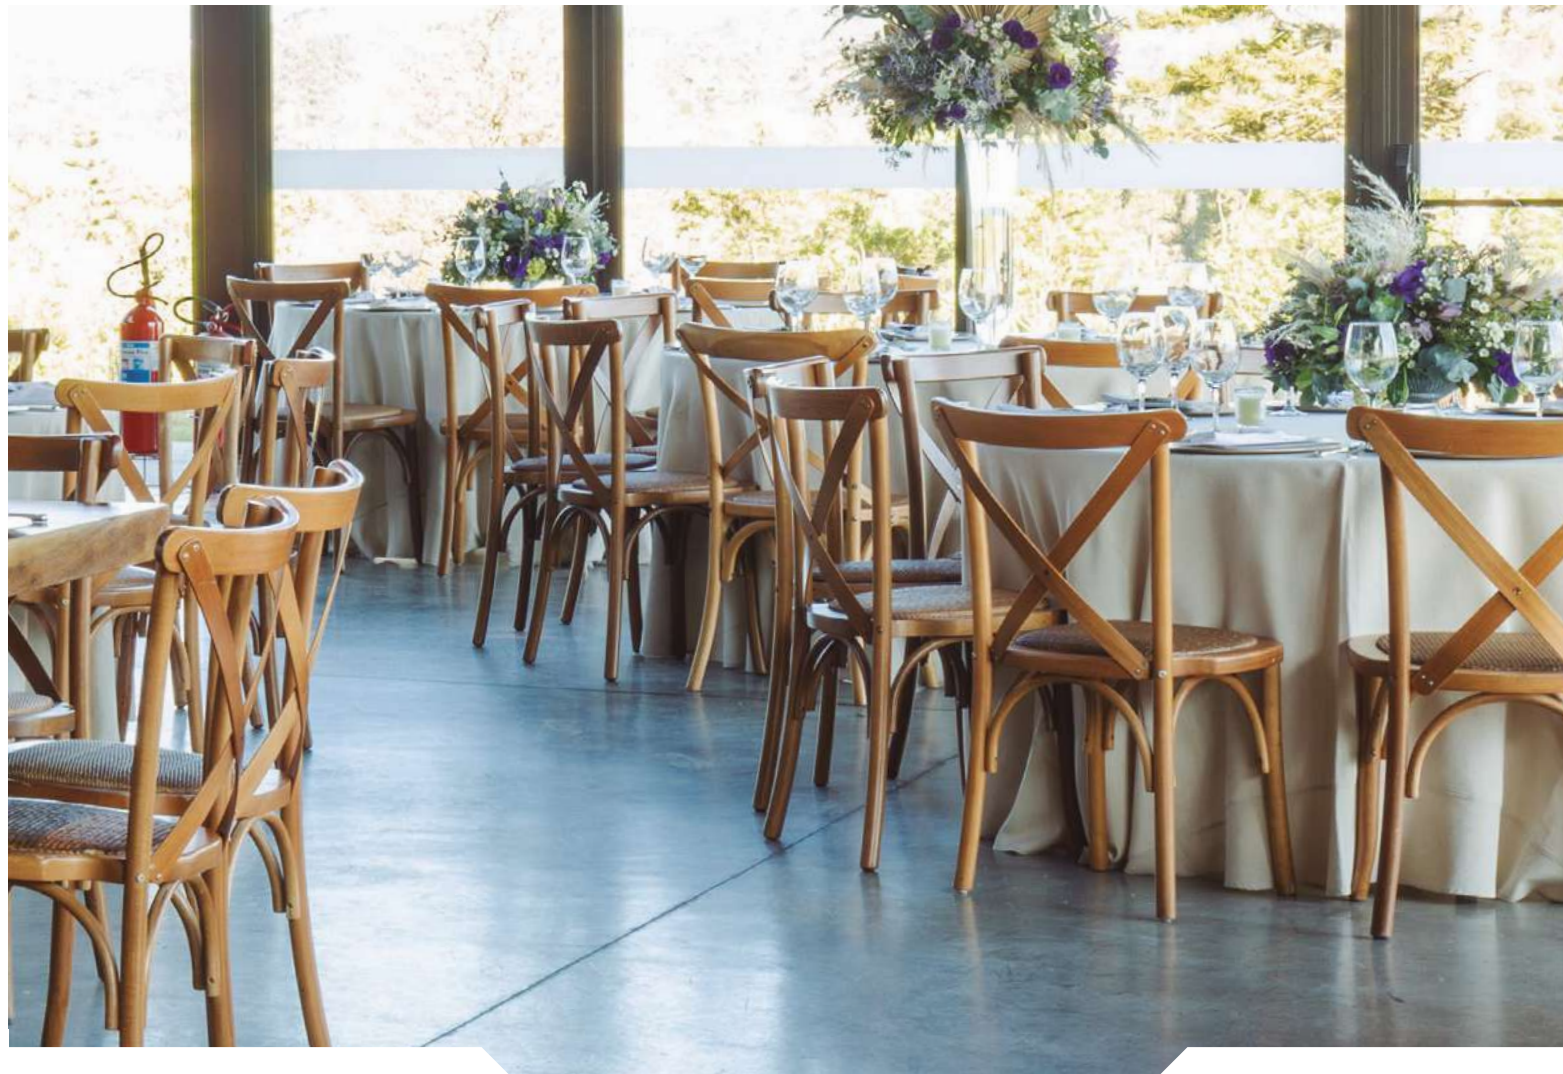

x 2 Uds.

x 2 Uds.

x 2 Uds.

x 8 Uds.