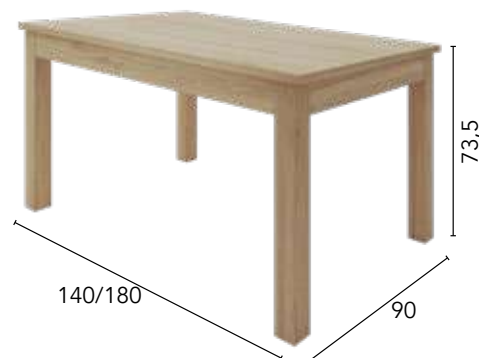

Ref.	Descripción	Puntos
10212	MESA EXTENSIBLE NIEVE , ARTIC Y ROBLE	26