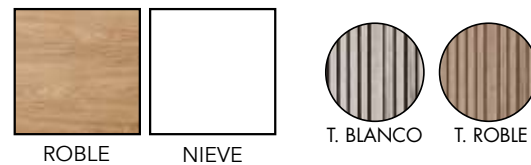

COMBINACIONES DISPONIBLES

Ref.	Descripción	Puntos
72020	JUEGO DE 4 PATAS	2,50

- DISEÑO OPCIONAL ROBLE Y NIEVE
- TIRADOR ALISTONADO OPCIONAL EN COLOR ROBLE Y BLANCO
- PATAS OPCIONALES EN COLOR NEGRO Y BLANCO
- SISTEMA DE FRENO OPCIONAL PARA CAJONES (0'4 PUNTOS/UND)