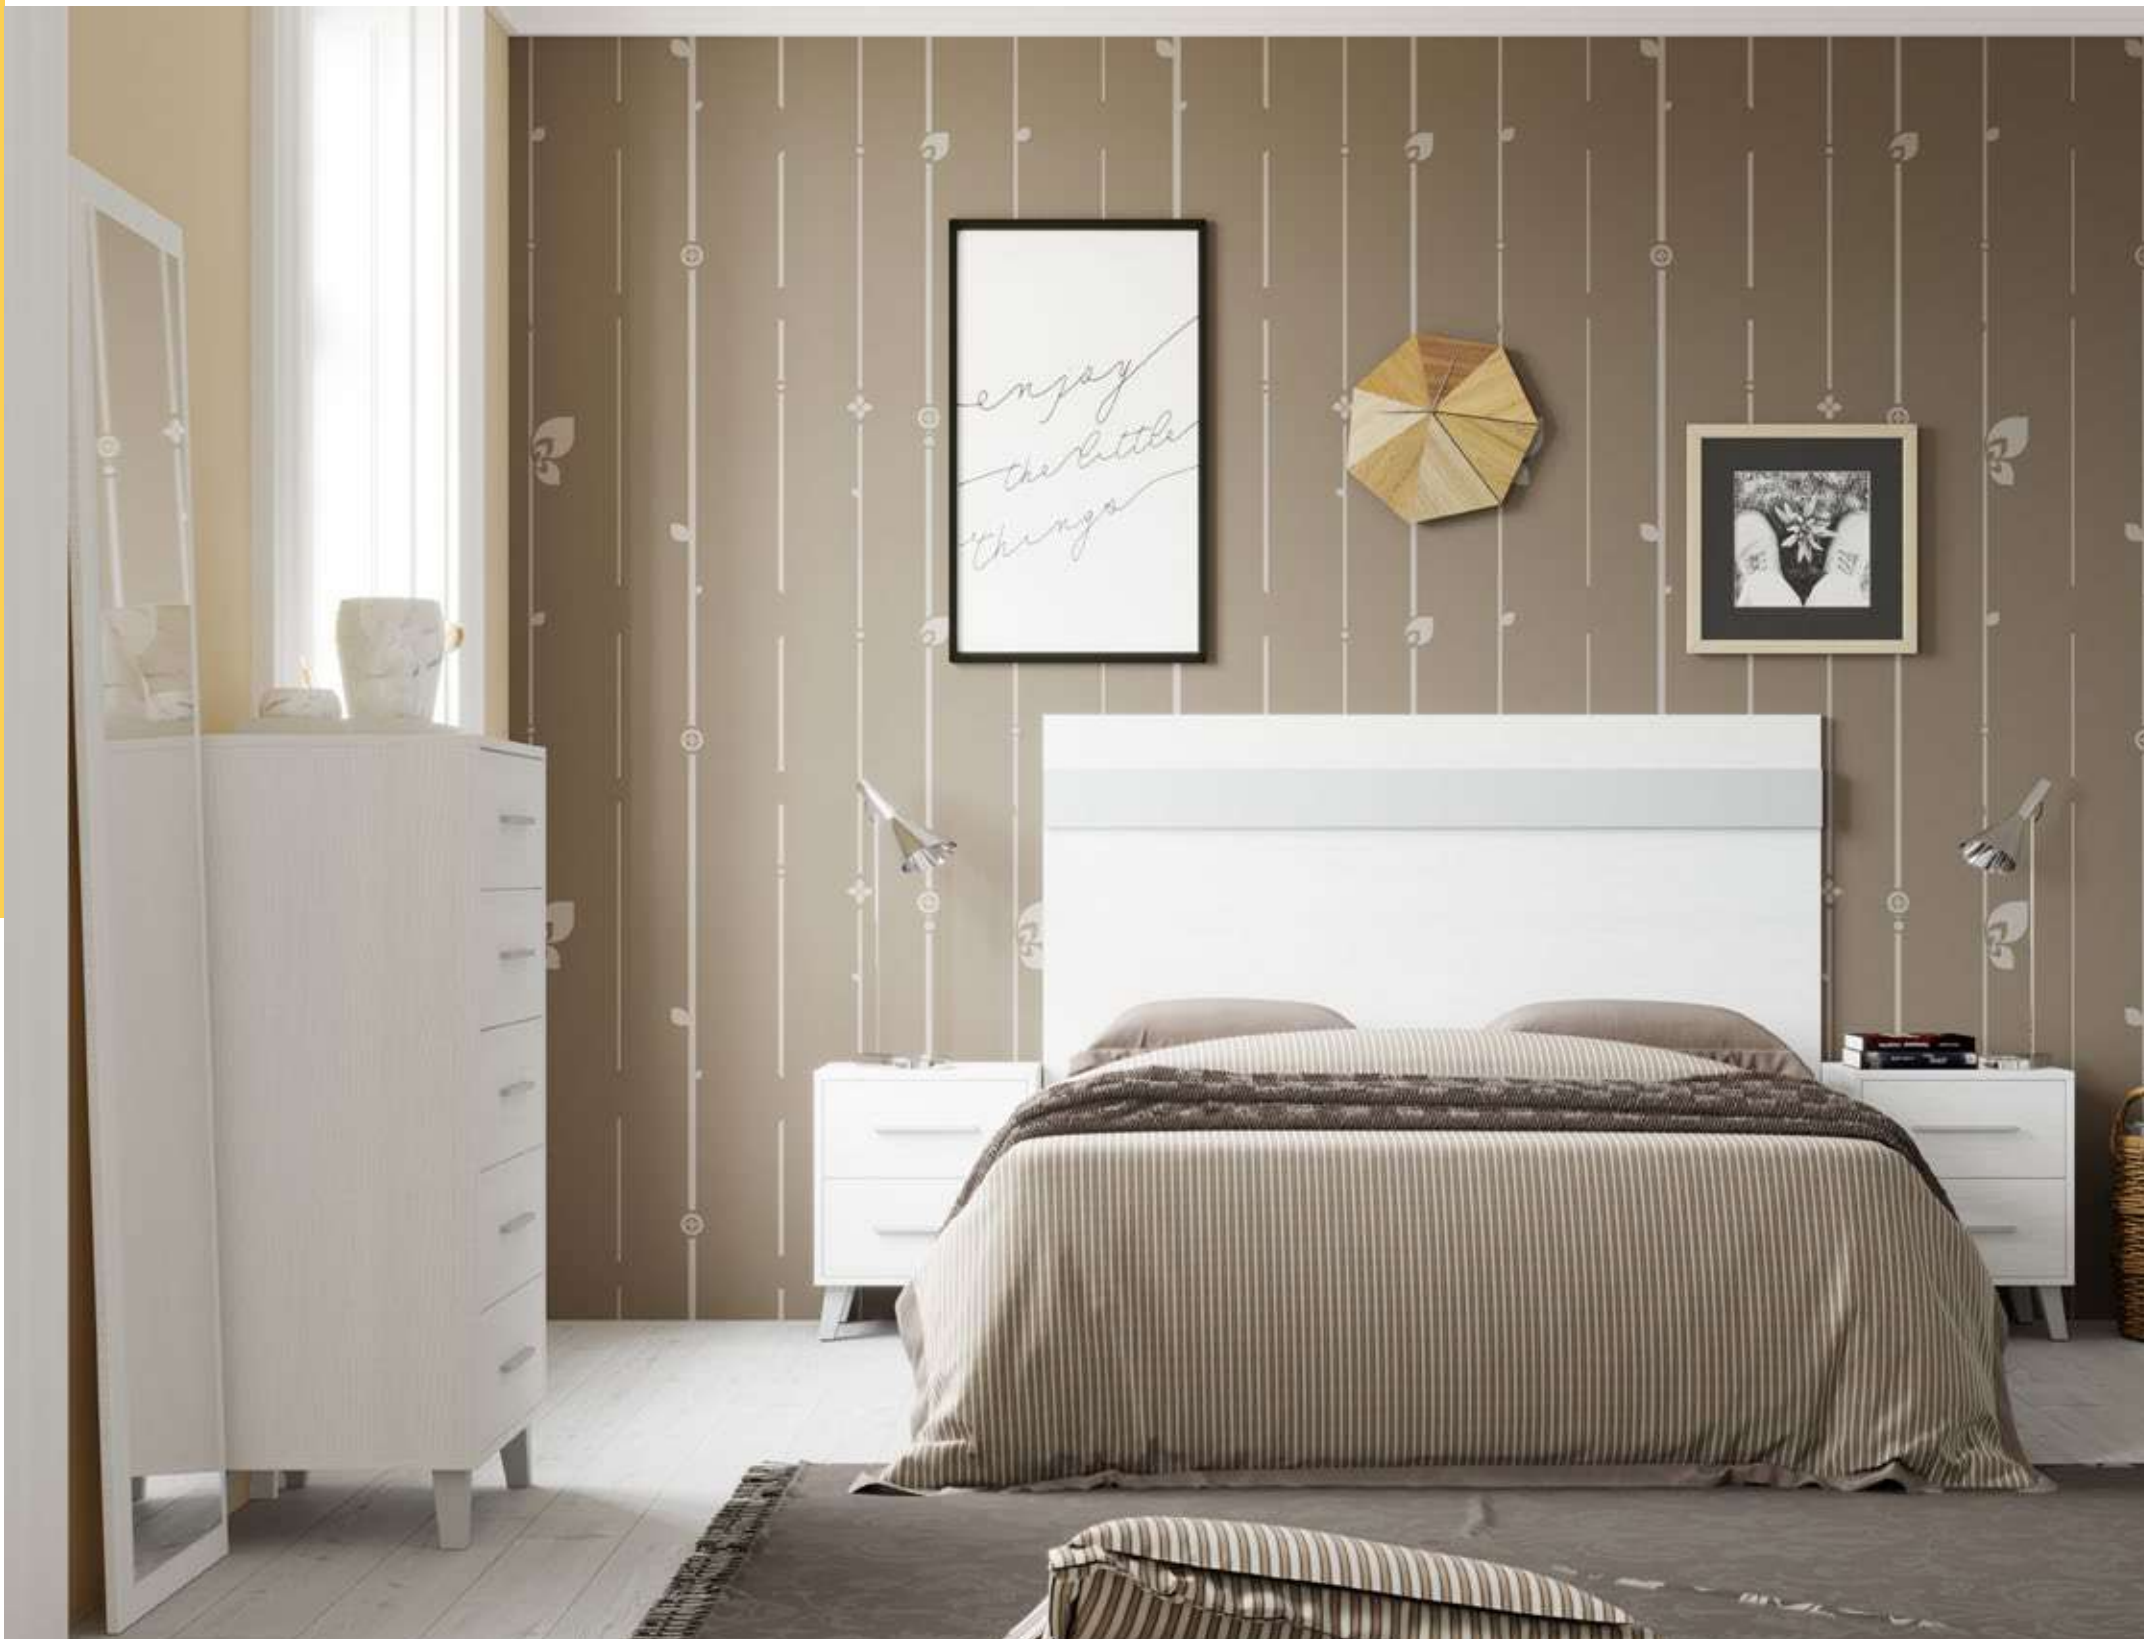

Dormitorio
Puzzle 14

REF.	CONCEPTO	PUNTOS
55543	CABECERO PUZZLE 4	10,00
53620	MESITA 2C PUZZLE	7,00
53620	MESITA 2C PUZZLE	7,00
53820	SINFONIER 5C PUZZLE	18,00
54012	ESPEJO PIE NIZA/PUZZLE	10,00
	TOTAL	52,00
72020	JUEGO DE 4 PATAS	2,50
72020	JUEGO DE 4 PATAS	2,50
72020	JUEGO DE 4 PATAS	2,50
	TOTAL	59,50

COMBINACIONES DISPONIBLES