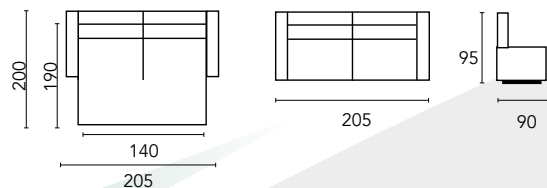

- Respaldo reclinable y riñonera de fibra 100% virgen huvis
- Asientos D.32 kg. +5 cm. de supersuave + 1 cm. de fibra.
- Sistema extraíble mediante carro.
- Asientos y respaldos desenfundables.
- Armazón madera de pino macizo.
- Suspensión de asiento con cincha de Nea.
- Patas metálicas negras.
- Cojines decorativos opcionales, medida 45x45 cm.
- **MEDIDAS EXPRESADAS EN CM.**
- **MEDIDA TOTAL ± 5 CM.**

SOFÁ MOD. 120+60+ PUFF

Albi Acero

PUNTOS

109,5

Velero

ENTREGA EXPRES

CARACTERÍSTICAS.

- Sofá cama sistema italiano.
- El mecanismo recoge las almohadas sin necesidad de quitarlas
- Estructura de acero con malla electrosoldada y madera maciza.
- Espuma asientos D. 28 kg.
- Respaldo fibra 100% virgen huvis.
- Colchón espuma D.28 kg. cerrado y ribeteado.
- Medidas colchón 140x187x14 cm
- Patas de acero inox.

- **MEDIDAS EXPRESADAS EN CM.**
- **MEDIDA TOTAL ± 5 CM.**

DESCRIPCIÓN	ALTO	ANCHO	FONDO
SOFÁ CAMA	95	205	90
SOFÁ ABIERTO	Cama de 140x190		

Calabria 4

Calabria 14

PUNTOS

91

SALONES

Salón
Puzzle 1
 300 cm.