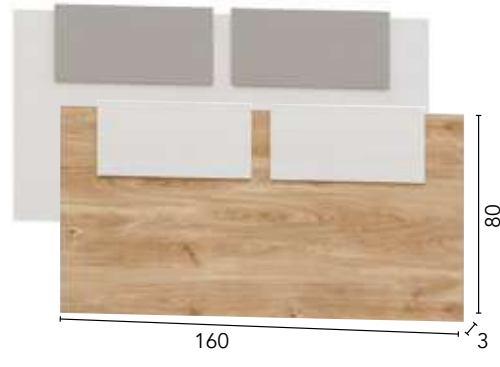

Ref.	Descripción	Puntos
55542	CAB. PUZZLE 3	12