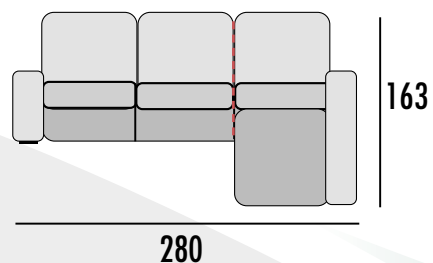

CHAISSE LONGUE MOD.150 VFD / VFI

Estrella 4