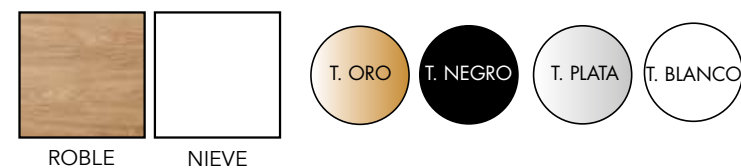

COMBINACIONES DISPONIBLES

- DISEÑO OPCIONAL ROBLE Y NIEVE
- TIRADOR CLÁSICO OPCIONAL EN COLOR ORO, NEGRO, PLATA Y BLANCO
- PATAS OPCIONALES EN COLOR ORO, NEGRO, PLATA Y BLANCO
- SISTEMA DE FRENO OPCIONAL PARA CAJONES (0'4 PUNTOS/UND)