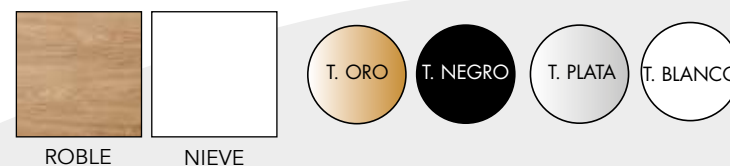

COMBINACIONES DISPONIBLES

- DISEÑO OPCIONAL ROBLE Y NIEVE
- TIRADOR CLÁSICO OPCIONAL EN COLOR ORO, NEGRO, PLATA Y BLANCO
- PATAS OPCIONALES EN COLOR ORO, NEGRO, PLATA Y BLANCO
- SUPLEMENTO CABECERO OPCIONAL
- SISTEMA DE FRENO OPCIONAL PARA CAJONES (0'4 PUNTOS/UND)