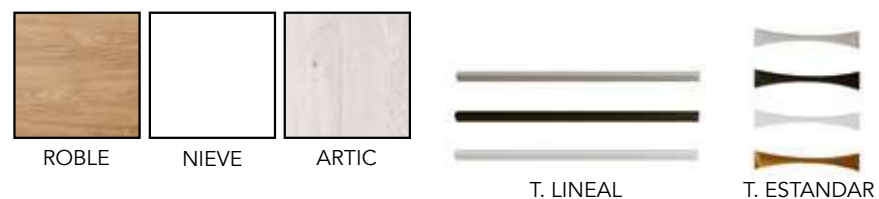

COMBINACIONES DISPONIBLES

- DISEÑO OPCIONAL ROBLE, NIEVE Y ARTIC
- TIRADOR LINEAL EN COLOR BLANCO, NEGRO Y PLATA.
- TIRADOR ESTANDAR EN COLOR BLANCO, NEGRO, PLATA Y ORO.
- PATAS EN COLOR BLANCO, NEGRO, PLATA Y ORO.