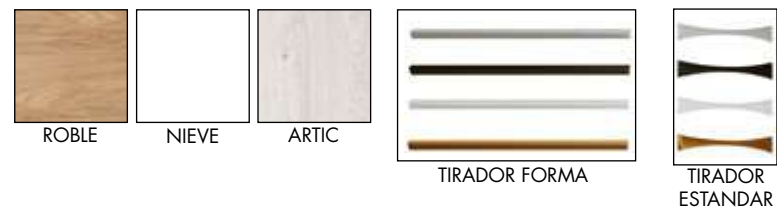

COMBINACIONES DISPONIBLES

- * DISEÑO OPCIONAL ROBLE, NIEVE Y ARTIC
- * TIRADORES Y PATAS OPCIONALES EN COLOR BLANCO, NEGRO, PLATA Y ORO
- * SUPLEMENTO CABECERO OPCIONAL
- * SISTEMA DE FRENO OPCIONAL PARA CAJONES (0'4 PUNTOS/UND)