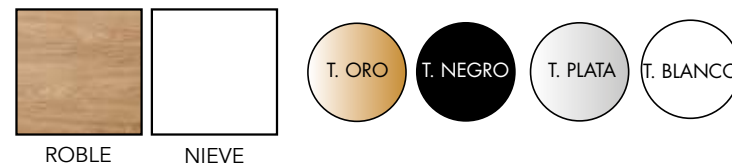

COMBINACIONES DISPONIBLES

- DISEÑO OPCIONAL ROBLE Y NIEVE
- TIRADOR MANDALA OPCIONAL EN COLOR ORO, NEGRO, PLATA Y BLANCO
- PATAS OPCIONAL EN COLOR ORO, NEGRO, PLATA Y BLANCO
- SISTEMA DE FRENO OPCIONAL PARA CAJONES (0'4 PUNTOS/UND)