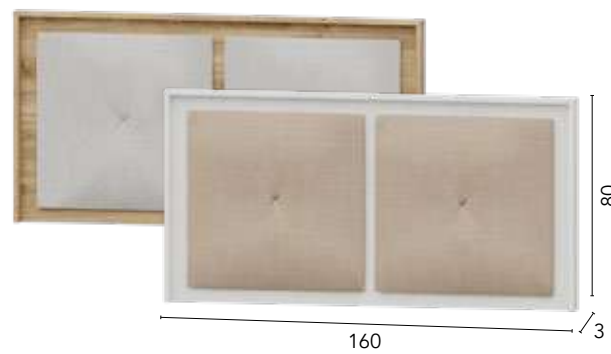

TÉCNICO DORMITORIOS NÓRDICO

Ref.	Descripción	Puntos
55526	CABECERO TAPIZADO LINO	19,00

Ref.	Descripción	Puntos
55525	CABECERO TAPIZADO 2 PANELES	18,00

Ref.	Descripción	Puntos
55527	CABECERO LISO	12,00

Ref.	Descripción	Puntos
55506	SUPLEMENTO CABECERO	7