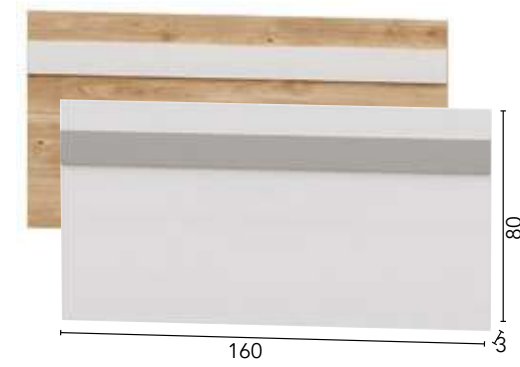

Ref.	Descripción	Puntos
55543	CAB. PUZZLE 4	10