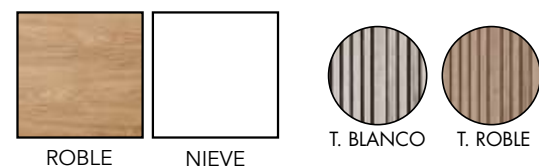

COMBINACIONES DISPONIBLES

- DISEÑO OPCIONAL ROBLE Y NIEVE
- TIRADOR ALISTONADO OPCIONAL EN COLOR ROBLE Y BLANCO
- PATAS OPCIONALES EN COLOR NEGRO Y BLANCO
- SISTEMA DE FRENO OPCIONAL PARA CAJONES (0'4 PUNTOS/UND)