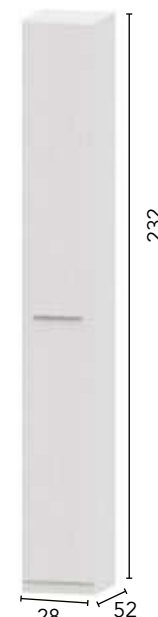

Ref.	Descripción	Puntos
56973	TERMINAL ZAPATERO T. CLASICO	21