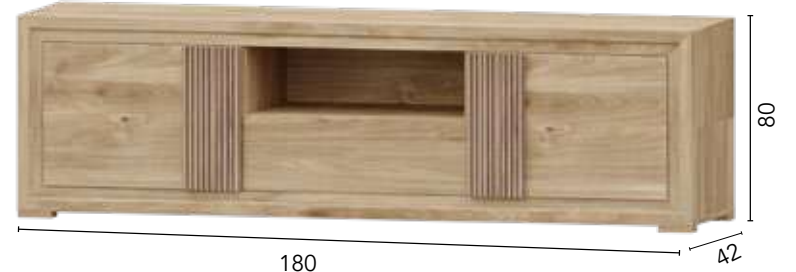

Ref.	Descripción	Puntos
74534	BAJO 180 TURÍN T. ALISTONADO	29,00