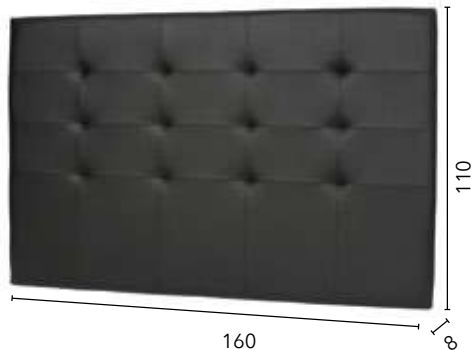

Ref.	Descripción	Puntos
55582	CABECERO TAPIZADO CAPITONÉ 160	14