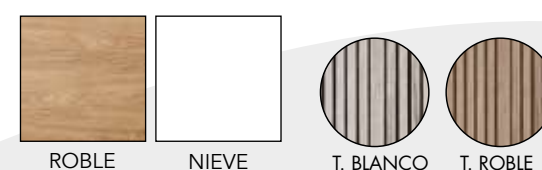

COMBINACIONES DISPONIBLES

- * DISEÑO OPCIONAL ROBLE Y NIEVE
- * TIRADOR ALISTONADO OPCIONAL EN COLOR ROBLE Y BLANCO
- * PATAS OPCIONALES EN COLOR NEGRO Y BLANCO
- * SUPLEMENTO CABECERO OPCIONAL
- * SISTEMA DE FRENO OPCIONAL PARA CAJONES (0'4 PUNTOS/UND)