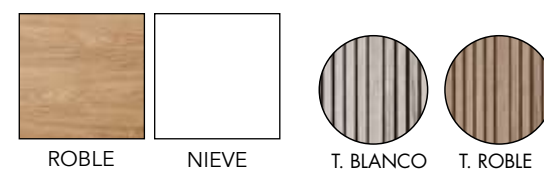

COMBINACIONES DISPONIBLES

- DISEÑO OPCIONAL ROBLE Y NIEVE
- TIRADOR ALISTONADO OPCIONAL EN COLOR ROBLE Y BLANCO
- PATAS OPCIONALES EN COLOR NEGRO Y BLANCO
- SUPLEMENTO CABECERO OPCIONAL
- SISTEMA DE FRENO OPCIONAL PARA CAJONES (0'4 PUNTOS/UND)