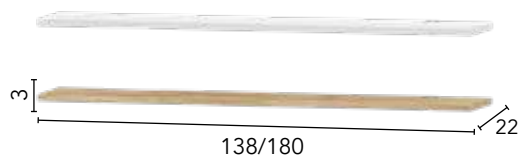

Ref.	Descripción	Puntos
73223	ESTANTES 138	4
73224	ESTANTES 180	5

PELÍCANOS COLOR BASE