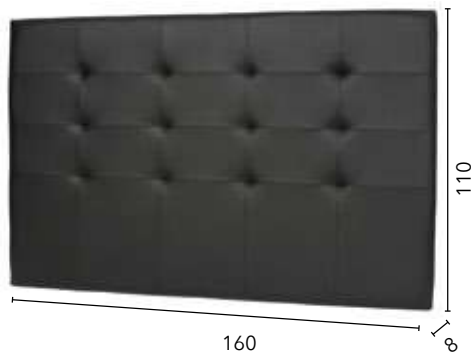

Ref.	Descripción	Puntos
55582	CABECERO TAPIZADO CAPITONÉ 160	14