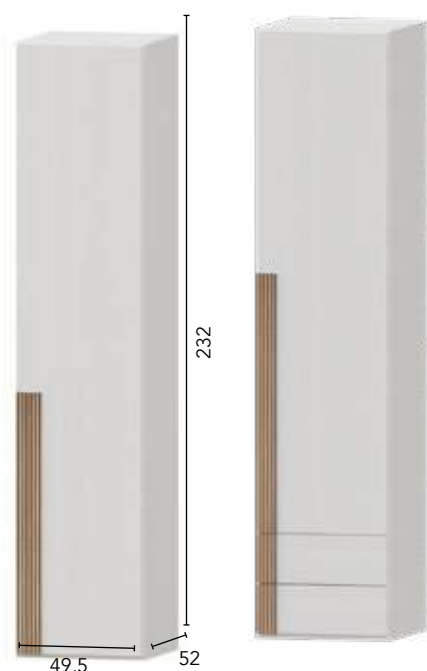

TÉCNICO ARMARIOS T. ALISTONADO

Ref.	Descripción	Puntos
56968	ARMARIO 1P LARGA T. ALISTONADO	25
56967	ARMARIO 1P 2C T. ALISTONADO	29