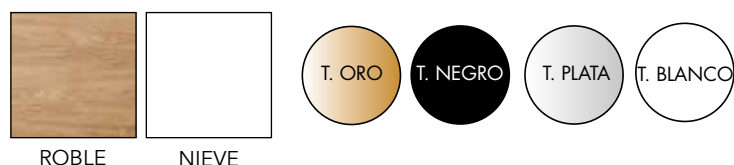

Ref.	Descripción	Puntos
57031	ARMARIO 4P LARGAS T. CLASICO	61
57001	ARMARIO 4P 2C T. CLASICO	67

COMBINACIONES DISPONIBLES

- * DISEÑO OPCIONAL ROBLE Y NIEVE
- * TIRADOR CLÁSICO OPCIONAL EN COLOR ORO, NEGRO, PLATA Y BLANCO
- * SISTEMA DE FRENO OPCIONAL PARA CAJONES (0'4 PUNTOS/UND)