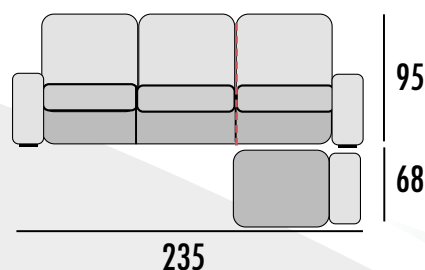

SOFÁ MOD. 120+60+ PUFF

PUNTOS

109,5