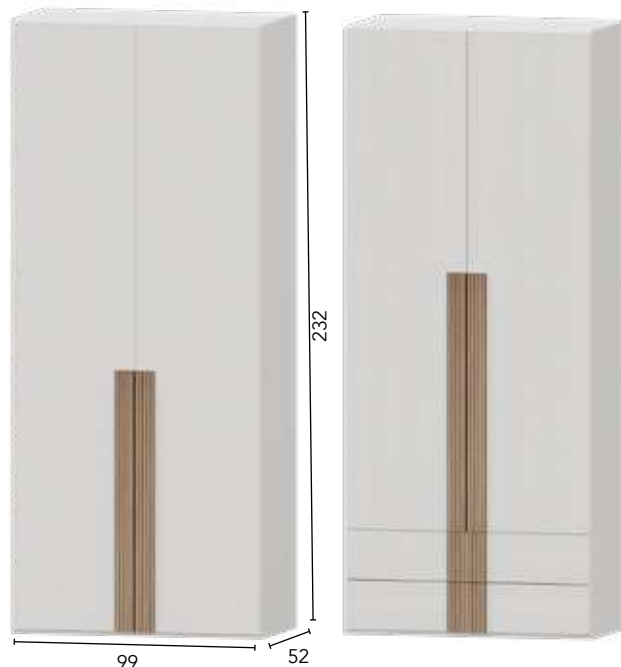

Ref.	Descripción	Puntos
56966	ARMARIO 2P LARGA T. ALISTONADO	35
56965	ARMARIO 2P 2C T. ALISTONADO	41