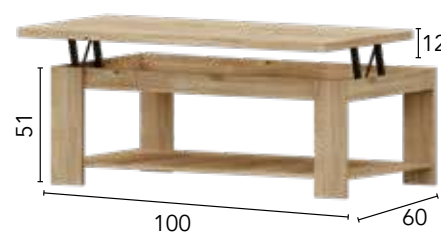

Ref.	Descripción	Puntos
10226	MESA FIJA P. METÁLICA EN NEGRO TAPA: NIEVE , ARTIC Y ROBLE	28

Ref.	Descripción	Puntos
10230	MESA CENTRO ELEVABLE, PATA METÁLICA EN NEGRO TAPA: NIEVE , ARTIC Y ROBLE	24

Ref.	Descripción	Puntos
10223	MESA CENTRO ELEVABLE. 2024 NIEVE, ARTIC Y ROBLE	16