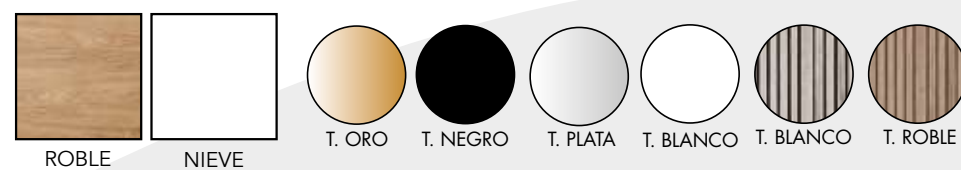

COMBINACIONES DISPONIBLES