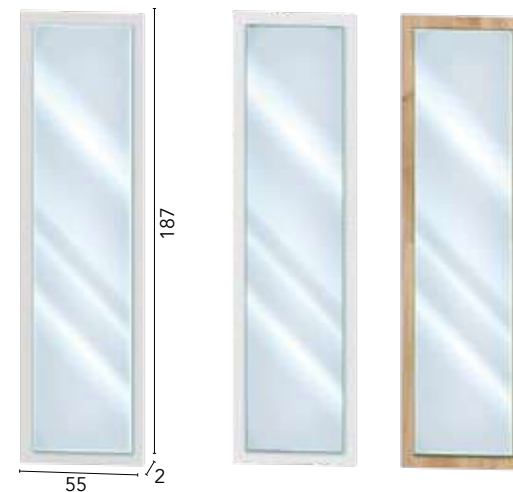

Ref.	Descripción	Puntos
54020	ESPEJO PIE TURÍN	13