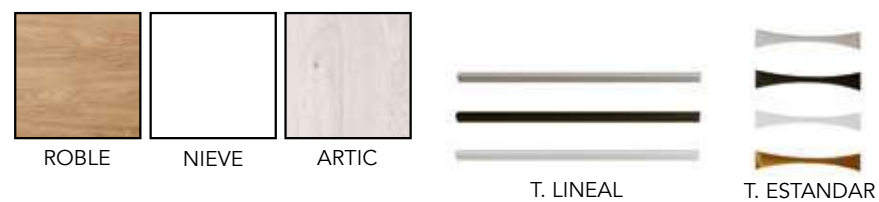

COMBINACIONES DISPONIBLES

- DISEÑO OPCIONAL ROBLE, NIEVE Y ARTIC
- TIRADOR LINEAL EN COLOR BLANCO, NEGRO Y PLATA.
- TIRADOR ESTANDAR EN COLOR BLANCO, NEGRO, PLATA Y ORO.
- PATAS EN COLOR BLANCO, NEGRO, PLATA Y ORO.