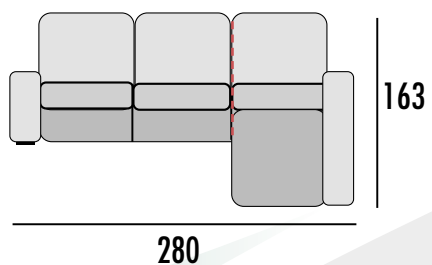

CHAISSE LONGUE MOD.150 VFD / VFI

Calabria 4