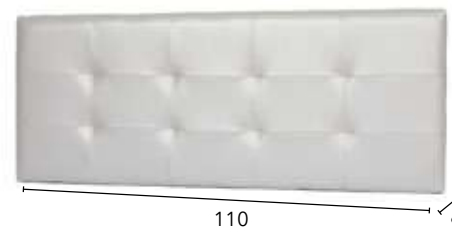

TÉCNICO DORMITORIO NIZA

NIZA

Ref.	Descripción	Puntos
55546	CABECERO NIZA 2	16

Ref.	Descripción	Puntos
55550	CABECERO 2PAN. ALISTONADO	14

Ref.	Descripción	Puntos
55548	CABECERO NIZA 4	16

Ref.	Descripción	Puntos
55549	CABECERO NIZA 5	16

Ref.	Descripción	Puntos
55504	CABECERO LED	26

Ref.	Descripción	Puntos
55507	CAB. TAPIZADO FRANJAS	26

Ref.	Descripción	Puntos
55501	CAB. LÍNEAS 110	16
55503	CAB. LÍNEAS 160	20
55502	CAB. LÍNEAS 190	24

Ref.	Descripción	Puntos
55506	SUPLEMENTO CABECERO	7
55539	PATAS CABECERO NIZA	4

**CABECEROS MELAMINA CON DETALLE OPCIONAL EN BLANCO, NEGRO, PLATA Y ORO
CABECERO TAPIZADO FRANJAS OPCIONAL EN POLIPIEL ORO, NEGRO Y BLANCO**

Ref.	Descripción	Puntos
55577	CAB. TAPIZADO OREJERO	23

Ref.	Descripción	Puntos
55581	CAB. TAPIZADO ROMBOS	19

Ref.	Descripción	Puntos
55578	CAB. TAPIZADO BANDAS	17

Ref.	Descripción	Puntos
55582	CABECERO TAPIZADO CAPITONÉ 160	14

Ref.	Descripción	Puntos
25793	CABECERO TAPIZADO CAPITONÉ 110	12

Ref.	Descripción	Puntos
55583	CABECERO TAPIZADO CAPITONÉ 60	11

CABECERO TAP. BANDAS

COLORES ENTREGA INMEDIATA:

TELA REF. LIBRA 5, 7 15

Colores bajo pedido: NO SE FABRICAN

Medidas especiales + 30%.

CABECERO TAP. ROMBOS Y OREJERO

COLORES ENTREGA INMEDIATA:

TELA REF. LIBRA 5, 7 15

Colores bajo pedido + 4 puntos:

Polipiel Capuchino, Blanco, Chocolate, Grafito, Negro, Morado, Plata, Rosa y Azul.

Tela muestrario hasta serie A + 4 puntos.

Medidas especiales + 30%.

COLORES ENTREGA INMEDIATA:

POLIPIEL BLANCO, PLATA Y NEGRO.

Colores bajo pedido:

Polipiel Capuchino, Blanco, Chocolate, Grafito, Negro, Morado, Plata, Rosa y Azul.

Tela muestrario hasta serie A + 4 puntos.

Medidas especiales + 30%.