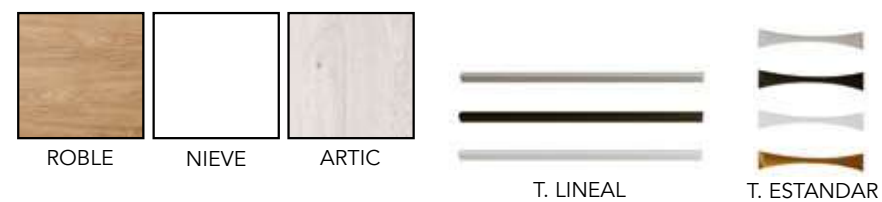

COMBINACIONES DISPONIBLES

- DISEÑO OPCIONAL ROBLE, NIEVE Y ARTIC
- TIRADOR LINEAL EN COLOR BLANCO, NEGRO Y PLATA.
- TIRADOR ESTANDAR EN COLOR BLANCO, NEGRO, PLATA Y ORO.
- PATAS EN COLOR BLANCO, NEGRO, PLATA Y ORO.