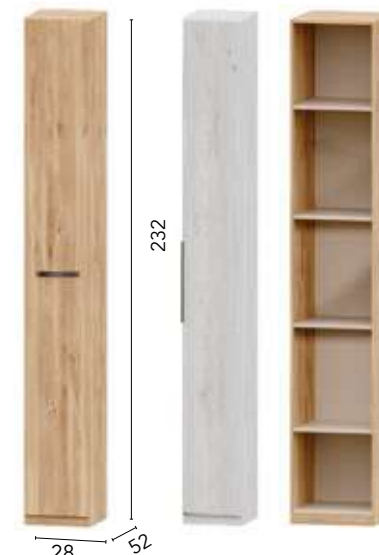

Ref.	Descripción	Puntos
56970	TERMINAL ZAPATERO T. ESTANDAR	21
56974	TERMINAL ZAPATERO T. FORMA	22