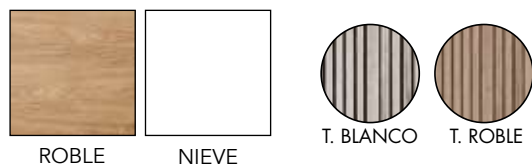

Ref.	Descripción	Puntos
57039	ARMARIO 4P LARGAS T. ALISTONADO	61
57009	ARMARIO 4P 2C T. ALISTONADO	67

COMBINACIONES DISPONIBLES

- * DISEÑO OPCIONAL ROBLE Y NIEVE
- * TIRADOR ALISTONADO OPCIONAL EN COLOR ROBLE Y BLANCO
- * SISTEMA DE FRENO OPCIONAL PARA CAJONES (0'4 PUNTOS/UND)