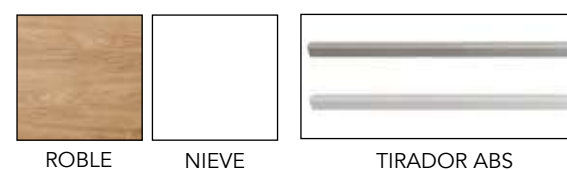

COMBINACIONES DISPONIBLES

- DISEÑO OPCIONAL ROBLE Y NIEVE
- TIRADOR OPCIONAL EN COLOR PLATA Y BLANCO
- PATAS OPCIONALES EN COLOR PLATA Y BLANCO
- SUPLEMENTO CABECERO OPCIONAL
- SISTEMA DE FRENO OPCIONAL PARA CAJONES (0'4 PUNTOS/UND)