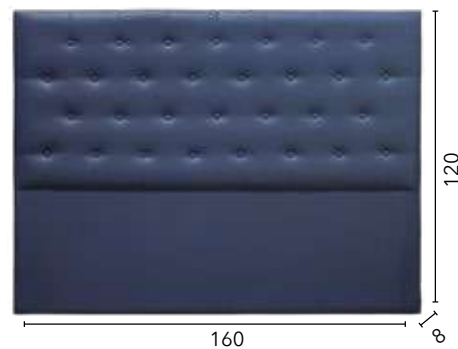

Ref.	Descripción	Puntos
55581	CAB. TAPIZADO ROMBOS	19