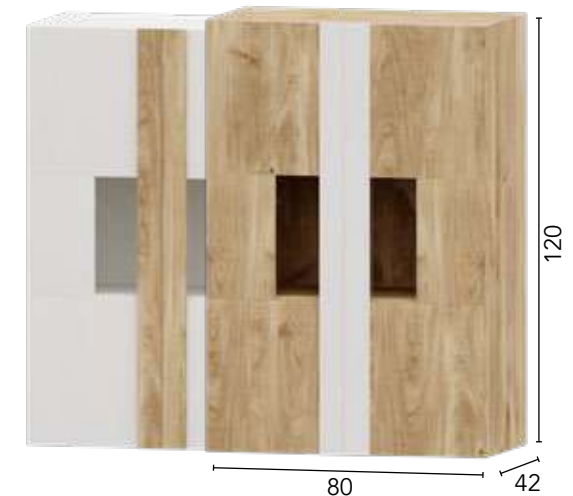

TÉCNICO SALÓN PUZZLE

Ref.	Descripción	Puntos
75108	VITRINA 60 PUZZLE	25

Reversible derecha/izquierda

Ref.	Descripción	Puntos
75109	VITRINA 80 PUZZLE	33

Ref.	Descripción	Puntos
74609	BODEGUERO 80 PUZZLE	23