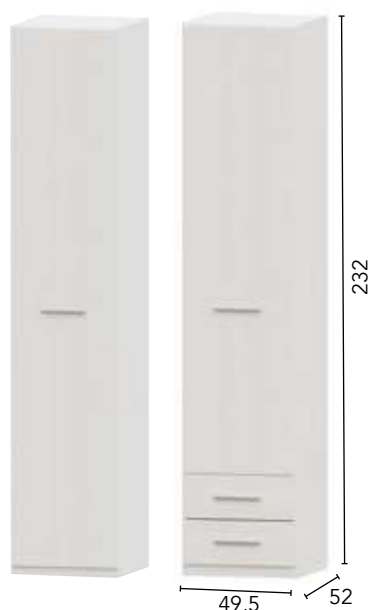

TÉCNICO ARMARIOS T. CLÁSICO

Ref.	Descripción	Puntos
56915	ARMARIO 1P LARGA T. CLASICO	25
56914	ARMARIO 1P 2C T. CLASICO	29