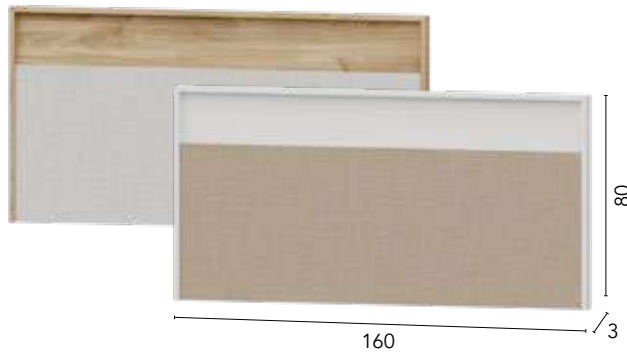

TÉCNICO DORMITORIOS NÓRDICO

Ref.	Descripción	Puntos
55526	CABECERO TAPIZADO LINO	19,00