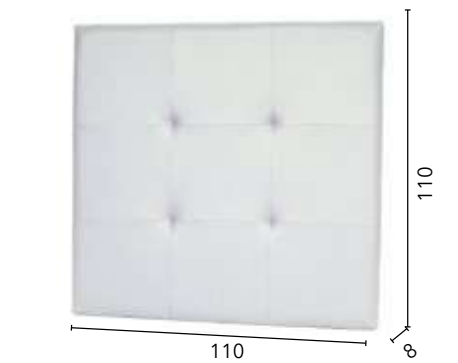

Ref.	Descripción	Puntos
25793	CABECERO TAPIZADO CAPITONÉ 110	12