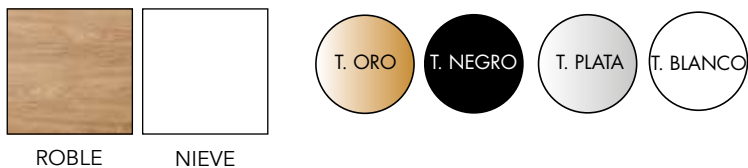

COMBINACIONES DISPONIBLES

- * DISEÑO OPCIONAL ROBLE Y NIEVE
- * TIRADOR MANDALA OPCIONAL EN COLOR ORO, NEGRO, PLATA Y BLANCO
- * SISTEMA DE FRENO OPCIONAL PARA CAJONES (0'4 PUNTOS/UND)

ESTANTES INTERIORES y CAJONES ADICIONALES