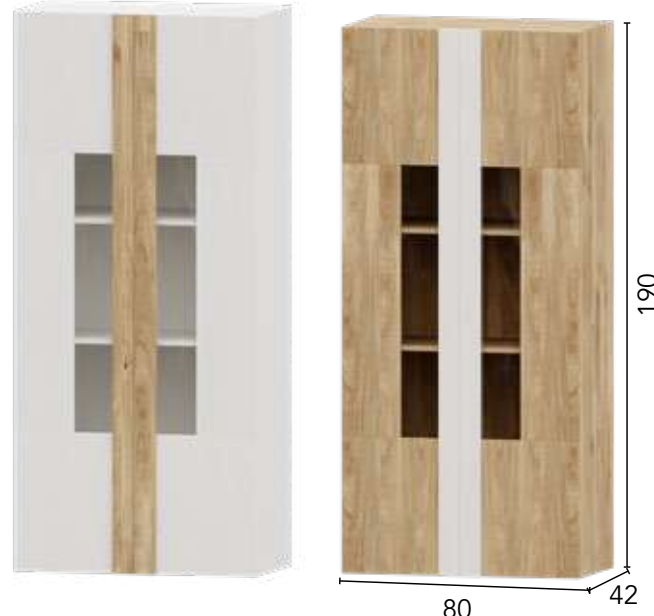

TÉCNICO SALÓN PUZZLE

Ref.	Descripción	Puntos
75108	VITRINA 60 PUZZLE	25

Reversible derecha/izquierda

Ref.	Descripción	Puntos
75109	VITRINA 80 PUZZLE	33

Ref.	Descripción	Puntos
74609	BODEGUERO 80 PUZZLE	23