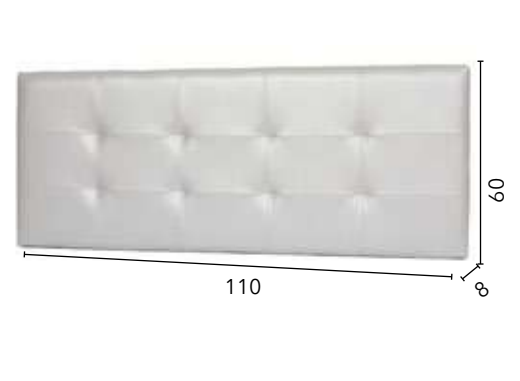

Tela muestrario hasta serie A + 4 puntos.

Medidas especiales + 30%.

COLORES ENTREGA INMEDIATA:
POLIPIEL BLANCO, PLATA Y NEGRO.

Colores bajo pedido:

Polipiel Capuchino, Blanco, Chocolate, Grafito, Negro, Morado, Plata, Rosa y Azul.

Tela muestrario hasta serie A + 4 puntos.

Medidas especiales + 30%.

Ref.	Descripción	Puntos
55582	CABECERO TAPIZADO CAPITONÉ 160	14

Ref.	Descripción	Puntos
25793	CABECERO TAPIZADO CAPITONÉ 110	12

Ref.	Descripción	Puntos
55583	CABECERO TAPIZADO CAPITONÉ 60	11