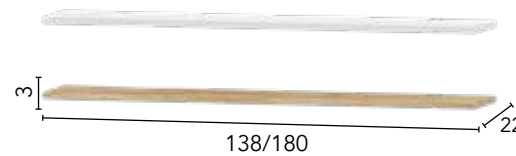

Ref.	Descripción	Puntos
73223	ESTANTES 138	4
73224	ESTANTES 180	5

PELÍCANOS COLOR BASE

Ref.	Descripción	Puntos
72020	JUEGO 4 PATAS	2,50