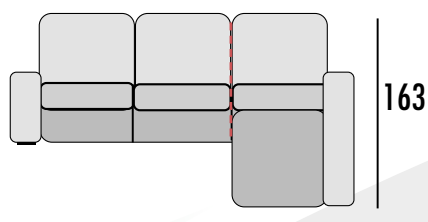

CHASSE LONGUE MOD.150 VFD / VFI

280

163