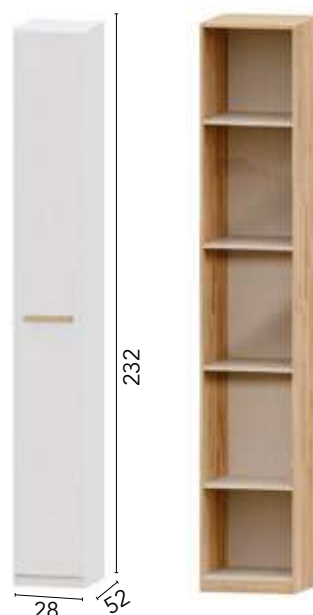

Ref.	Descripción	Puntos
56944	ARMARIO 1P 2C	25

Ref.	Descripción	Puntos
56943	ARMARIO 2P LARGA	30

Ref.	Descripción	Puntos
56942	ARMARIO 2P 2C	34

Ref.	Descripción	Puntos
57047	ARMARIO 3P LARGAS	43

Ref.	Descripción	Puntos
57027	ARMARIO 3P 2C	47

Ref.	Descripción	Puntos
57037	ARMARIO 4P LARGAS	54

Ref.	Descripción	Puntos
57007	ARMARIO 4P 2C	58

TÉCNICO DORMITORIO NÓRDICO

Ref.	Descripción	Puntos
56946	ARMARIO RINCON "L" REVERSIBLE	50

Ref.	Descripción	Puntos
56976	TERMINAL ZAPATERO	21