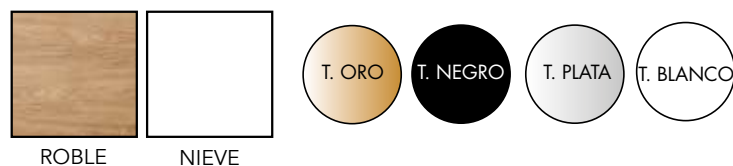

COMBINACIONES DISPONIBLES

- * DISEÑO OPCIONAL ROBLE Y NIEVE
- * TIRADOR CLÁSICO OPCIONAL EN COLOR ORO, NEGRO, PLATA Y BLANCO
- * PATAS OPCIONALES EN COLOR ORO, NEGRO, PLATA Y BLANCO
- * SISTEMA DE FRENO OPCIONAL PARA CAJONES (0'4 PUNTOS/UND)