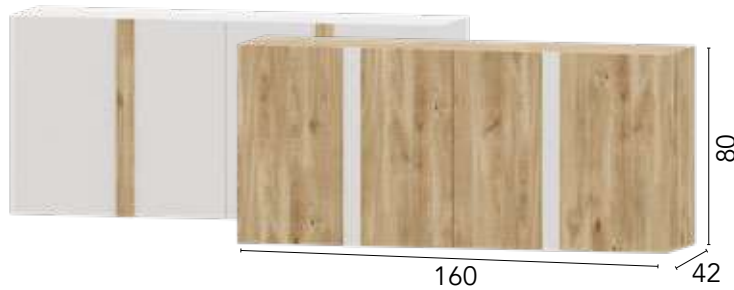

TÉCNICO SALÓN PUZZLE

Ref.	Descripción	Puntos
75108	VITRINA 60 PUZZLE	25

Reversible derecha/izquierda

Ref.	Descripción	Puntos
75109	VITRINA 80 PUZZLE	33

Ref.	Descripción	Puntos
74609	BODEGUERO 80 PUZZLE	23