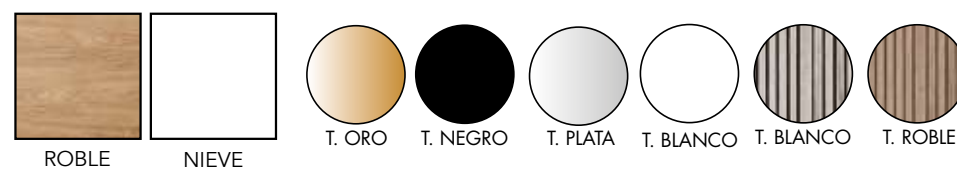

Bajo TV

Turín 8

140 cm.
180 cm.

REF.	CONCEPTO	PUNTOS
74514	BAJO TV 140 TURÍN T. MANDALA	23,00
74515	BAJO TV 140 TURÍN T. ALISTONADO	23,00
74513	BAJO TV 140 TURÍN T. CLÁSICO	23,00
74534	BAJO TV 180 TURÍN T. ALISTONADO	29,00
74533	BAJO TV 180 TURÍN T. CLÁSICO	29,00
74535	BAJO TV 180 TURÍN T. MANDALA	29,00

COMBINACIONES DISPONIBLES