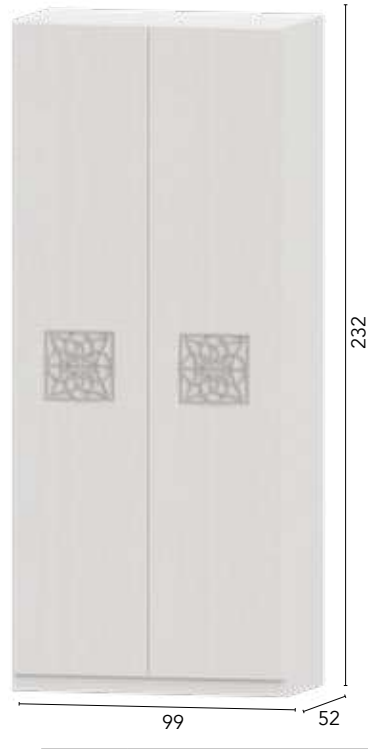

Ref.	Descripción	Puntos
56961	ARMARIO 2P LARGA T. MANDALA	35
56960	ARMARIO 2P 2C VIENA T. MANDALA	41