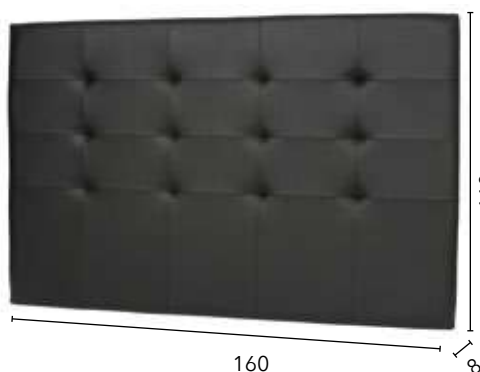

Tela muestrario hasta serie A + 4 puntos.

Medidas especiales + 30%.

COLORES ENTREGA INMEDIATA:
POLIPIEL BLANCO, PLATA Y NEGRO.

Colores bajo pedido:

Polipiel Capuchino, Blanco, Chocolate, Grafito, Negro, Morado, Plata, Rosa y Azul.

Tela muestrario hasta serie A + 4 puntos.

Medidas especiales + 30%.

Ref.	Descripción	Puntos
55582	CABECERO TAPIZADO CAPITONÉ 160	14

Ref.	Descripción	Puntos
25793	CABECERO TAPIZADO CAPITONÉ 110	12

Ref.	Descripción	Puntos
55583	CABECERO TAPIZADO CAPITONÉ 60	11