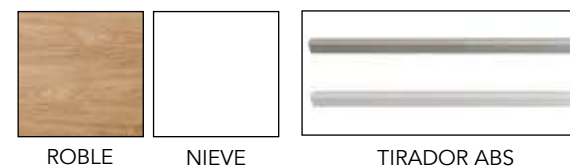

- DISEÑO OPCIONAL ROBLE Y NIEVE
- TIRADOR OPCIONAL EN COLOR PLATA Y BLANCO
- PATAS OPCIONALES EN COLOR PLATA Y BLANCO
- SUPLEMENTO CABECERO OPCIONAL
- SISTEMA DE FRENO OPCIONAL PARA CAJONES (0'4 PUNTOS/UND)