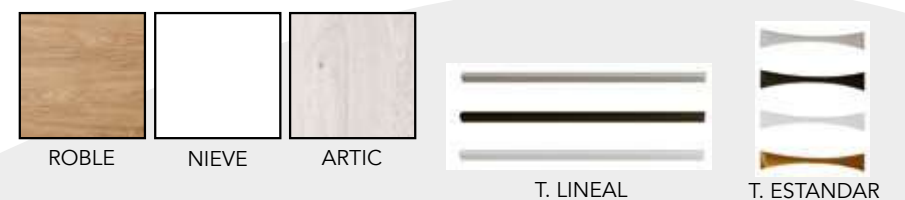

- * DISEÑO OPCIONAL ROBLE Y NIEVE
- * TAPA OPCIONAL ROBLE Y NIEVE (30 MM GROSOR)
- * TIRADOR OPCIONAL EN COLOR ROBLE Y BLANCO
- * PATAS OPCIONALES EN COLOR ROBLE Y BLANCO

Ref.	Descripción	Puntos
50003	JUEGO 4 P. NÓRDICA	2,50

COMBINACIONES DISPONIBLES

- * DISEÑO OPCIONAL ROBLE, NIEVE Y ARTIC
- * TIRADOR LINEAL EN COLOR BLANCO, NEGRO Y PLATA.
- * TIRADOR ESTANDAR EN COLOR BLANCO, NEGRO, PLATA Y ORO.
- * PATAS EN COLOR BLANCO, NEGRO, PLATA Y ORO.