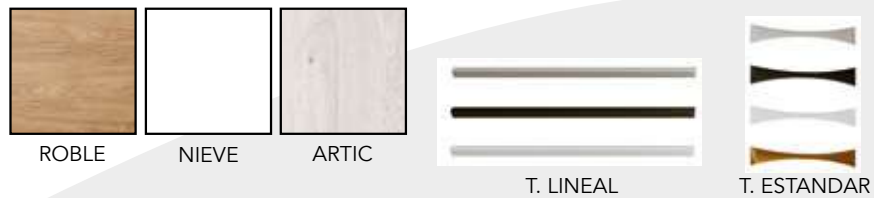

COMBINACIONES DISPONIBLES

- DISEÑO OPCIONAL ROBLE, NIEVE Y ARTIC
- TIRADOR LINEAL EN COLOR BLANCO, NEGRO Y PLATA.
- TIRADOR ESTANDAR EN COLOR BLANCO, NEGRO, PLATA Y ORO.
- PATAS EN COLOR BLANCO, NEGRO, PLATA Y ORO.