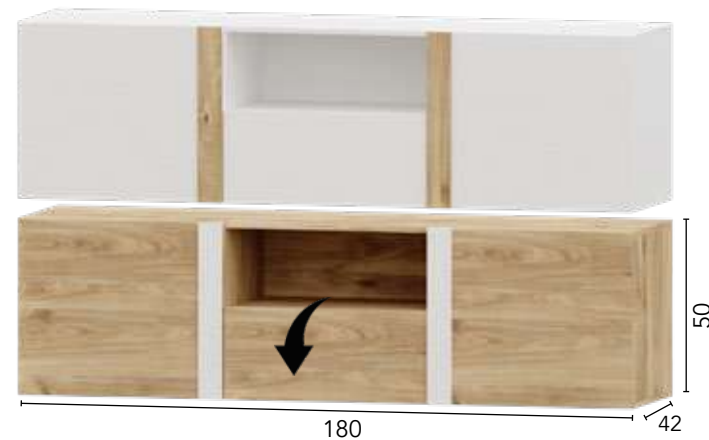

Ref.	Descripción	Puntos
74509	BAJO TV 180 PUZZLE	23