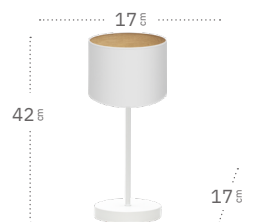

Tania

Tania Pie de Salón

Bombillas **1xE27**
 Material Pantalla **Textil**
 Material Armazón **Metal**

Tania Aplique

Bombillas **1xE27**
 Material Pantalla **Metal / Textil**

Tania

Tania Sobremesa

Bombillas **1xE14**
 Material Pantalla **Textil**
 Material Armazón **Metal**

Color luz regulable
3 posiciones

Tania Plafón

Material	Textil / Policarbonato	Lúmenes	7488 Lm
Color de la luz	Blanco Cálido, Frío y Natural	Potencia	96 W
Temperatura luz	3000, 4000, 6500 °K		

Color luz regulable
3 posiciones