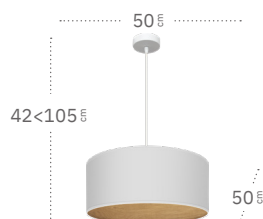

Tania Colgante

Bombillas **1xE27**
Material Pantalla **Textil**
Material Armazón **Metal**

Pantalla **Blanco / Madera Clara**
Armazón **Blanco**
188395001