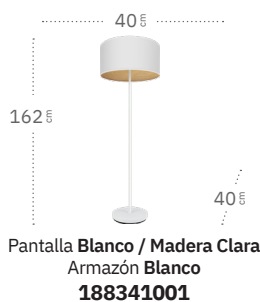

Tania

Tania Pie de Salón

Bombillas **1xE27**
 Material Pantalla **Textil**
 Material Armazón **Metal**

Tania Aplique

Bombillas **1xE27**
 Material Pantalla **Metal / Textil**

Tania

Tania Sobremesa

Bombillas **1xE14**
 Material Pantalla **Textil**
 Material Armazón **Metal**

Pantalla **Blanco / Madera Clara**
 Armazón **Blanco**
188371001

Pantalla **Negro / Madera Gris**
 Armazón **Negro**
188371009

Pantalla **Madera Gris**
 Armazón **Níquel**
188371083

Pantalla **Madera Clara**
 Armazón **Cuero**
188371085