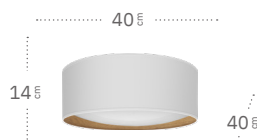

Pantalla **Negro / Madera Gris**
 Armazón **Negro**
188395009

Pantalla **Madera Gris**
 Armazón **Níquel**
188395083

Pantalla **Madera Clara**
 Armazón **Cuero**
188395085

Tania Plafón

Material **Textil / Policarbonato** Lúmenes **3744 Lm**
 Color de la luz **Blanco Cálido, Frío y Natural** Potencia **48 W**
 Temperatura luz **3000, 4000, 6500 °K**

Blanco / Madera Clara
188384001

Negro / Madera Gris
188384009

Madera Gris
188384083

Madera Clara
188384085

Color luz regulable
 3 posiciones

Tania

Tania Plafón

Material	Textil / Policarbonato	Lúmenes	5616 Lm
Color de la luz	Blanco Cálido, Frío y Natural	Potencia	72 W
Temperatura luz	3000, 4000, 6500 °K		