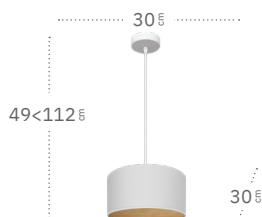

Pantalla **Blanco / Madera Clara**
Armazón **Blanco**
188393001