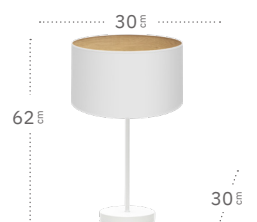

Pantalla **Blanco / Madera Clara**
Armazón **Blanco**
188371101