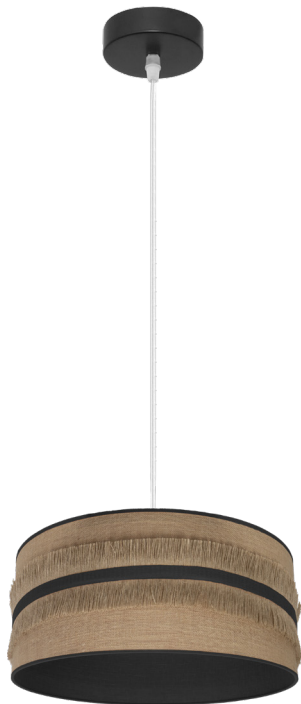

Natalia

Natalia Pie de Salón

Bombillas **1xE27**
 Material Pantalla **Textil**
 Material Armazón **Metal**

Natalia Aplique

Bombillas **1xE27**
 Material Pantalla **Metal / Textil**

Natalia Sobremesa

Bombillas **1xE14**
 Material Pantalla **Textil**
 Material Armazón **Metal**

Color luz regulable
3 posiciones

Natalia Plafón

Material **Textil / Policarbonato** Lúmenes **5616 Lm**
 Color de la luz **Blanco Cálido, Frío y Natural** Potencia **72 W**
 Temperatura luz **3000, 4000, 6500 °K**

Color luz regulable
3 posiciones

Natalia

Natalia Plafón

Material	Textil / Policarbonato	Lúmenes	7488 Lm
Color de la luz	Blanco Cálido, Frío y Natural	Potencia	96 W
Temperatura luz	3000, 4000, 6500 °K		

Color luz regulable
3 posiciones

Natalia Colgante

Bombillas	1xE27
Material Pantalla	Textil
Material Armazón	Metal

Natalia

Natalia Colgante

Bombillas **1xE27**
 Material Pantalla **Textil**
 Material Armazón **Metal**

Pantalla Saco / Blanco
 Armazón Blanco
188594001