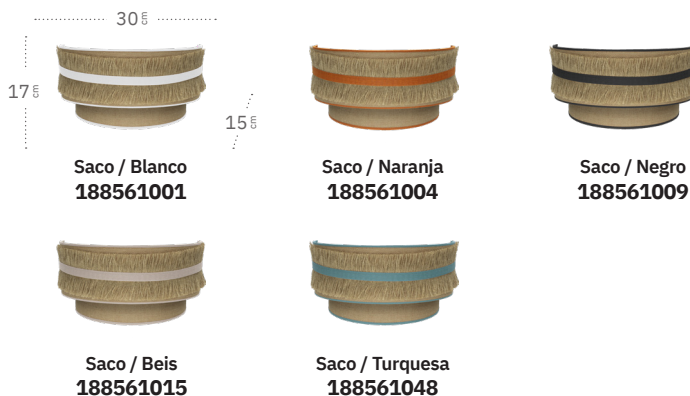

Natalia

Natalia Pie de Salón

Bombillas **1xE27**
 Material Pantalla **Textil**
 Material Armazón **Metal**

Natalia Aplique

Bombillas **1xE27**
 Material Pantalla **Metal / Textil**

Natalia Sobremesa

Bombillas **1xE14**
 Material Pantalla **Textil**
 Material Armazón **Metal**

Pantalla Saco / Blanco
 Armazón Blanco
188571001

Pantalla Saco / Naranja
 Armazón Níquel
188571004

Pantalla Saco / Negro
 Armazón Negro
188571009

Pantalla Saco / Beis
 Armazón Cuero
188571015

Pantalla Saco / Turquesa
 Armazón Níquel
188571048

Natalia Sobremesa

Bombillas **1xE27**
 Material Pantalla **Textil**
 Material Armazón **Metal**

Pantalla Saco / Blanco
 Armazón Blanco
188571101

Pantalla Saco / Naranja
 Armazón Níquel
188571104

Pantalla Saco / Negro
 Armazón Negro
188571109

Color luz regulable
3 posiciones

Natalia

Natalia Plafón

Material	Textil / Policarbonato	Lúmenes	7488 Lm
Color de la luz	Blanco Cálido, Frío y Natural	Potencia	96 W
Temperatura luz	3000, 4000, 6500 °K		

Color luz regulable
3 posiciones