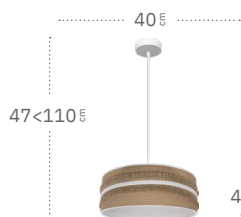

Color luz regulable
3 posiciones

Natalia Plafón

Material **Textil / Policarbonato** Lúmenes **5616 Lm**
 Color de la luz **Blanco Cálido, Frío y Natural** Potencia **72 W**
 Temperatura luz **3000, 4000, 6500 °K**

Color luz regulable
3 posiciones

Natalia

Natalia Plafón

Material	Textil / Policarbonato	Lúmenes	7488 Lm
Color de la luz	Blanco Cálido, Frío y Natural	Potencia	96 W
Temperatura luz	3000, 4000, 6500 °K		

Color luz regulable
3 posiciones

Natalia Colgante

Bombillas	1xE27
Material Pantalla	Textil
Material Armazón	Metal

Natalia

Natalia Colgante

Bombillas **1xE27**
 Material Pantalla **Textil**
 Material Armazón **Metal**

Pantalla Saco / Blanco
 Armazón Blanco
188594001