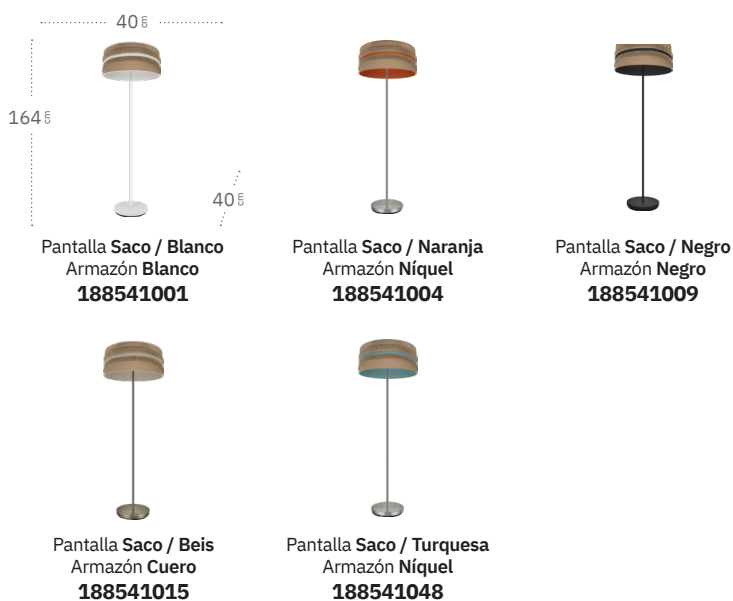

Natalia

Natalia Pie de Salón

Bombillas **1xE27**
 Material Pantalla **Textil**
 Material Armazón **Metal**

Natalia Aplique

Bombillas **1xE27**
 Material Pantalla **Metal / Textil**

Natalia Sobremesa

Bombillas **1xE14**
 Material Pantalla **Textil**
 Material Armazón **Metal**

Pantalla Saco / Blanco
 Armazón Blanco
188571001

Pantalla Saco / Naranja
 Armazón Níquel
188571004

Pantalla Saco / Negro
 Armazón Negro
188571009

Pantalla Saco / Beis
 Armazón Cuero
188571015

Pantalla Saco / Turquesa
 Armazón Níquel
188571048