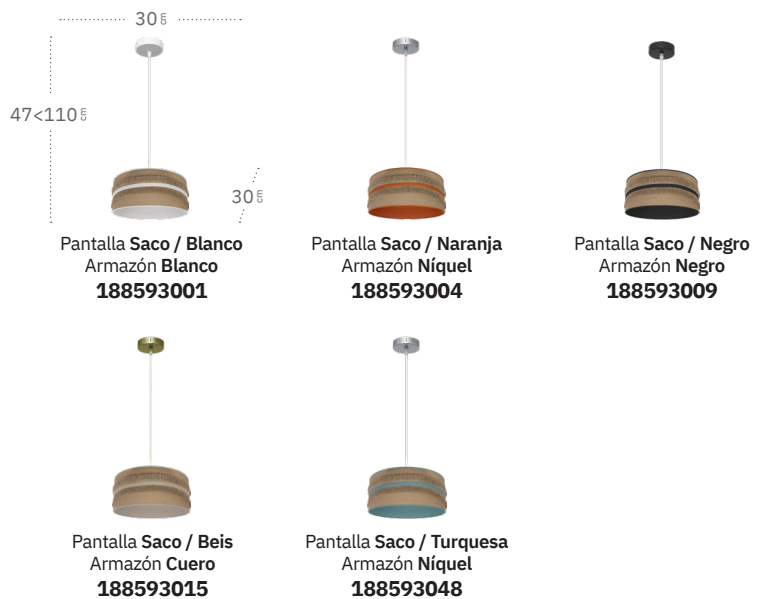

Natalia Colgante

Bombillas	1xE27
Material Pantalla	Textil
Material Armazón	Metal