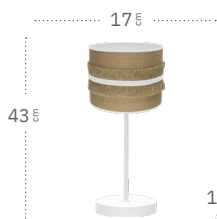

Natalia

Natalia Pie de Salón

Bombillas **1xE27**
 Material Pantalla **Textil**
 Material Armazón **Metal**

Natalia Aplique

Bombillas **1xE27**
 Material Pantalla **Metal / Textil**

Natalia Sobremesa

Bombillas **1xE14**
 Material Pantalla **Textil**
 Material Armazón **Metal**

Pantalla Saco / Beis
 Armazón Cuero
188571115

Pantalla Saco / Turquesa
 Armazón Níquel
188571148

Natalia

Natalia Plafón

Material **Textil / Policarbonato** Lúmenes **3744 Lm**
 Color de la luz **Blanco Cálido, Frío y Natural** Potencia **48 W**
 Temperatura luz **3000, 4000, 6500 °K**

Color luz regulable
3 posiciones

Natalia Plafón

Material **Textil / Policarbonato** Lúmenes **5616 Lm**
 Color de la luz **Blanco Cálido, Frío y Natural** Potencia **72 W**
 Temperatura luz **3000, 4000, 6500 °K**

Color luz regulable
3 posiciones

Natalia

Natalia Plafón

Material	Textil / Policarbonato	Lúmenes	7488 Lm
Color de la luz	Blanco Cálido, Frío y Natural	Potencia	96 W
Temperatura luz	3000, 4000, 6500 °K		

Color luz regulable
3 posiciones