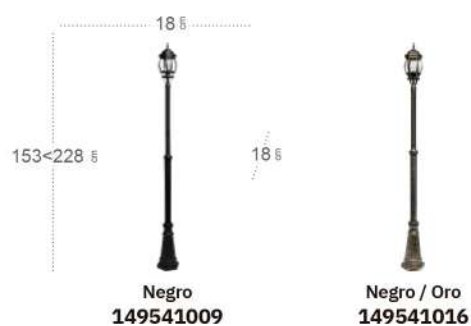

Bombillas **1xE27**
 Material **Aluminio / Cristal**

Caelum Colgante exterior

Bombillas **1xE27**
 Material **Aluminio / Cristal**

Caelum

Caelum Farola exterior

Bombillas **1xE27**
 Material **Aluminio / Cristal**