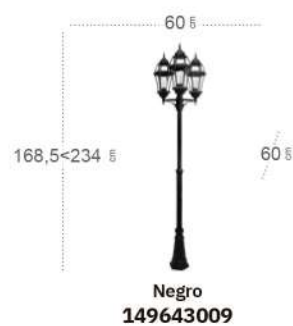

Becrux Colgante exterior

Bombillas **1xE27**
Material **Aluminio / Cristal**

Becrux

Becrux Farola exterior

Bombillas **1xE27**
Material **Aluminio / Cristal**

Becrux

Becrux Farola exterior

Bombillas **3xE27**
 Material **Aluminio / Cristal**