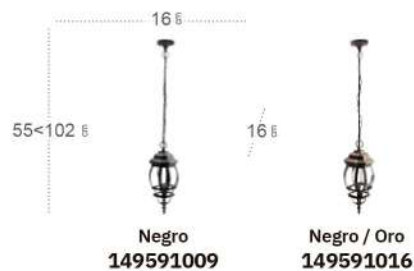

Caelum Colgante exterior

Bombillas **1xE27**
Material **Aluminio / Cristal**