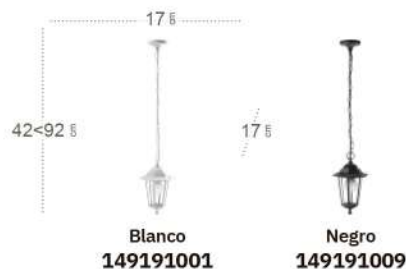

Auriga Aplique exterior

Bombillas **1xE27**
 Material **Aluminio / Cristal**

Auriga Sobremuro exterior

Bombillas **1xE27**
 Material **Aluminio / Cristal**

Auriga Colgante exterior

Bombillas **1xE27**
 Material **Aluminio / Cristal**