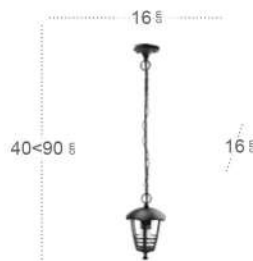

Negro
150261109

Alnilan

Alnilan Sobremuro exterior

Bombillas **1xE27**
 Material **Aluminio / Policarbonato**

Negro
150271009

Alnilan Colgante exterior

Bombillas **1xE27**
 Material **Aluminio / Policarbonato**