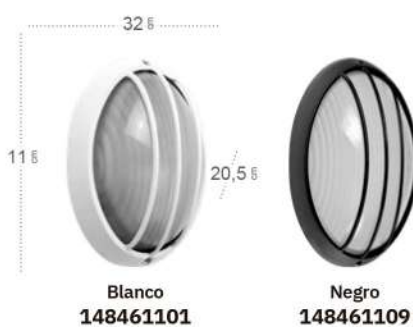

Aquila Aplique exterior

Bombillas **1xE27**
Material **Aluminio / Cristal**