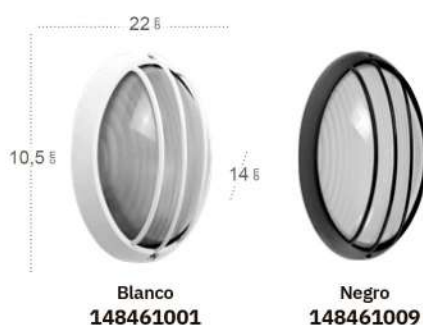

Aquila Aplique exterior

Bombillas **1xE27**
Material **Aluminio / Cristal**