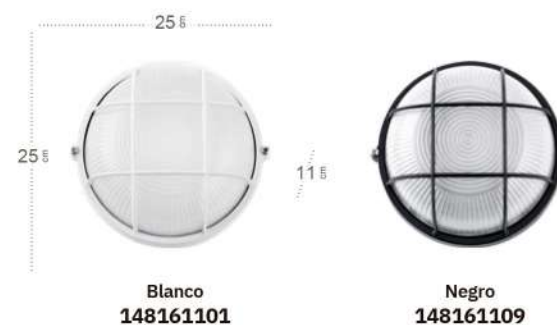

Apus

Apus

Apus Aplique exterior

Bombillas **1xE27**
Material **Aluminio / Cristal**

Apus Aplique exterior

Bombillas **1xE27**
Material **Aluminio / Cristal**

Apus Aplique exterior

Bombillas **1xE27**
Material **Aluminio / Cristal**