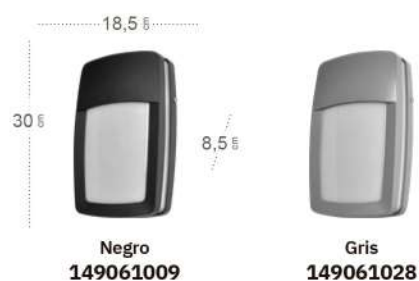

Capella

Capella

Capella Aplique exterior

Bombillas **1xE27**
 Material **Aluminio / Policarbonato**

Altair

Altair

Altair Aplique exterior

Bombillas **1xE27**
 Material **Aluminio / Policarbonato**