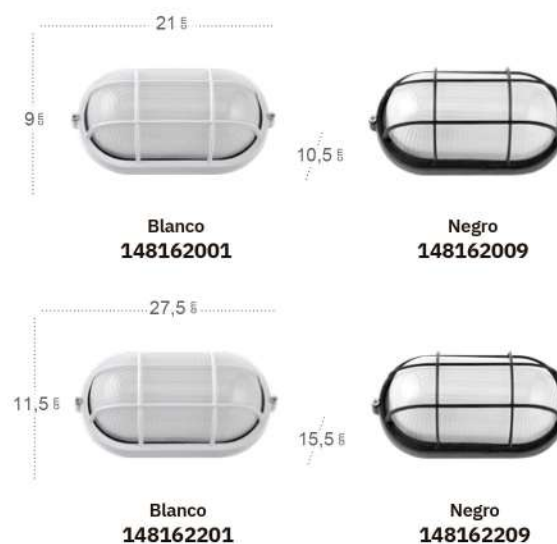

Apus

Apus

Apus Aplique exterior

Bombillas **1xE27**
Material **Aluminio / Cristal**

Apus Aplique exterior

Bombillas **1xE27**
Material **Aluminio / Cristal**

Apus Aplique exterior

Bombillas **1xE27**
Material **Aluminio / Cristal**