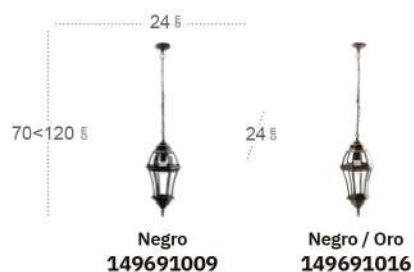

Bombillas **1xE27**
Material **Aluminio / Cristal**