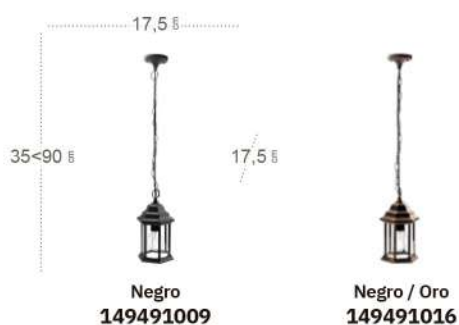

Spica

Altura regulable

Spica Farola

Bombillas 3xE27
 Material Aluminio / Cristal

Pollux

Pollux Aplique exterior

Bombillas **1xE27**
 Material **Aluminio / Cristal**

Pollux Aplique exterior

Bombillas **1xE27**
 Material **Aluminio / Cristal**

Pollux

Pollux

Pollux Sobremuro exterior

Bombillas **1xE27**
Material **Aluminio / Cristal**

Pollux Colgante exterior

Bombillas **1xE27**
Material **Aluminio / Cristal**

Caelum

Caelum

Caelum Aplique exterior

Bombillas **1xE27**
 Material **Aluminio / Cristal**

Caelum Aplique exterior

Bombillas **1xE27**
 Material **Aluminio / Cristal**

Caelum

Caelum Sobremuro exterior