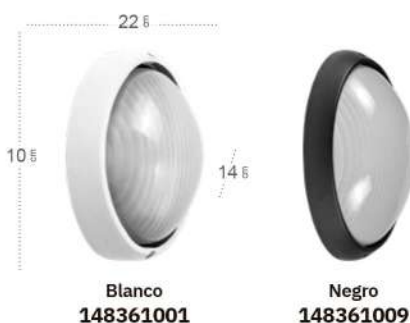

Vega Aplique exterior

Bombillas **1xE27**
Material **Aluminio / Cristal**