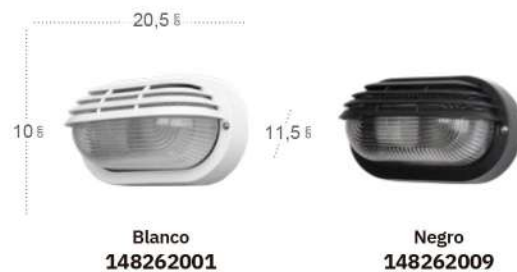

Aquila Aplique exterior

Bombillas **1xE27**
 Material **Aluminio / Cristal**

Aquila Aplique exterior

Bombillas **1xE27**
 Material **Aluminio / Cristal**

Canopus

Canopus

Canopus Aplique exterior

Bombillas **1xE27**
 Material **Aluminio / Cristal / Policarbonato**

Canopus Aplique exterior

Bombillas **1xE27**
 Material **Aluminio / Cristal / Policarbonato**

Canopus Aplique exterior

Bombillas **1xE27**
 Material **Policarbonato**

Yucatán

Yucatán Aplique exterior

Material	ABS / Policarbonato	Lúmenes	1140 Lm
Color de la luz	Blanco frío	Temperatura luz	6400 °K
Potencia	12 W	CRI	>70