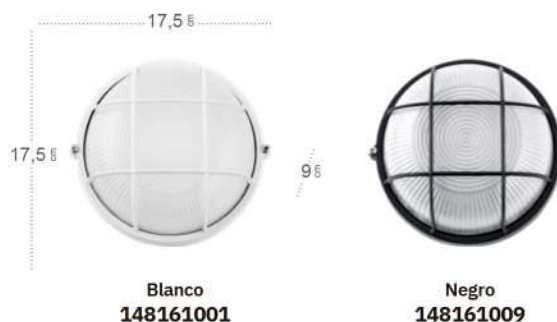

Apus

Apus

Apus Aplique exterior

Bombillas **1xE27**
Material **Aluminio / Cristal**

Apus Aplique exterior

Bombillas **1xE27**
Material **Aluminio / Cristal**

Apus Aplique exterior

Bombillas **1xE27**
Material **Aluminio / Cristal**