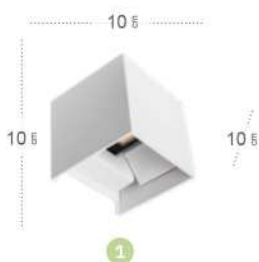

Segmento Aplique exterior

Referencia	Color	Potencia	Lúmenes	Temperatura	CRI	Color luz	Material
170362001	Blanco	10 W	800 Lm	3000 °K	>80	Blanco cálido	Aluminio
170362009	Negro	10 W	800 Lm	3000 °K	>80	Blanco cálido	Aluminio
170362101	Blanco	10 W	800 Lm	4000 °K	>80	Blanco natural	Aluminio
170362109	Negro	10 W	800 Lm	4000 °K	>80	Blanco natural	Aluminio
170362201	Blanco	10 W	800 Lm	6000 °K	>80	Blanco frío	Aluminio
170362209	Negro	10 W	800 Lm	6000 °K	>80	Blanco frío	Aluminio