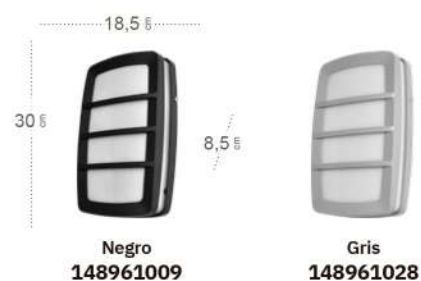

Capella

Capella

Capella Aplique exterior

Bombillas **1xE27**
 Material **Aluminio / Policarbonato**

Altair

Altair

Altair Aplique exterior

Bombillas **1xE27**
 Material **Aluminio / Policarbonato**