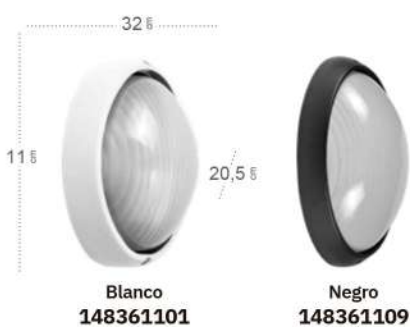

Vega Aplique exterior

Bombillas **1xE27**
Material **Aluminio / Cristal**