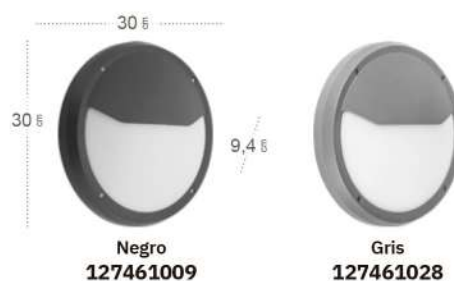

Coliandro Aplique exterior

Bombillas **2xE27**
Material **Policarbonato**