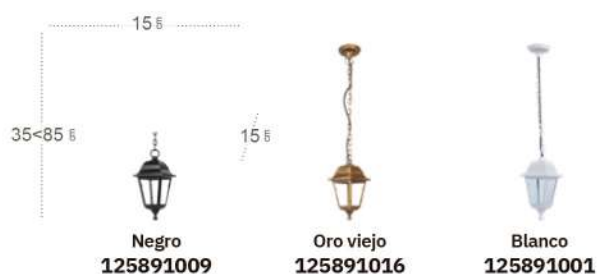

Bombillas **1xE27**
Material **Cristal / Policarbonato**