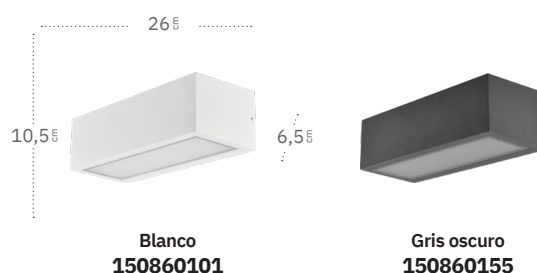

Conga

Hadar

Conga

Conga Aplique exterior

Bombillas **1XE27**
 Material **Aluminio / Cristal**

Hadar

Hadar Aplique exterior

Bombillas **1XE27**
 Material **Aluminio / Policarbonato**