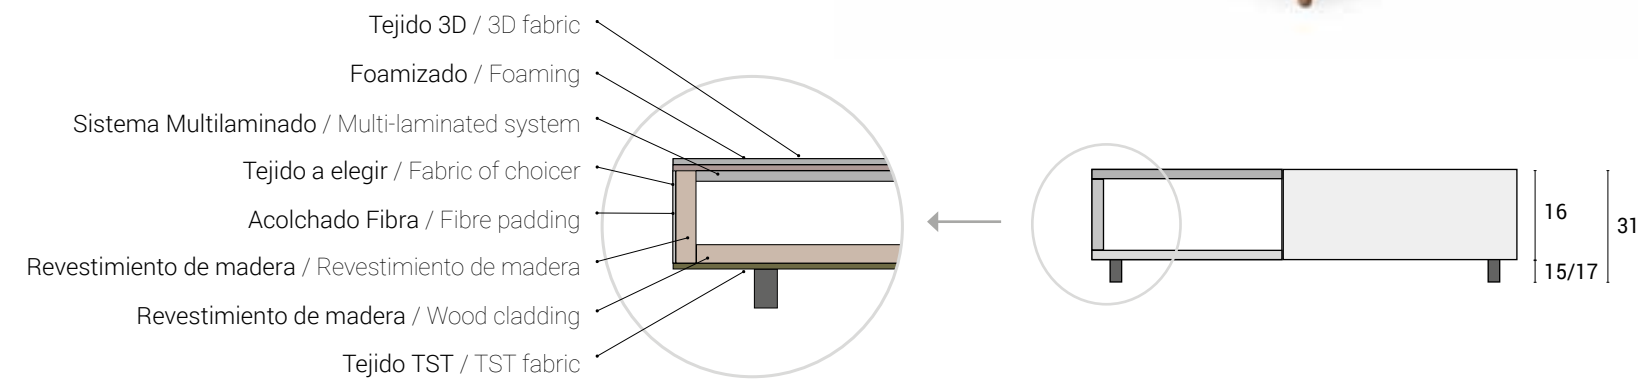

Altura óptima para robot aspirador
Optimum height for robot vacuum cleaner

BASE / BED BASE

Colchón Mattress	Dimensiones Dimensions	Serie A	Serie B	Serie C
90 cm	90 x 190/200	24	26	27
105 cm	105 x 190/200	26	28	29
135 cm	135 x 190/200	30	32	33
150 cm	150 x 190/200	33	35	36
160 cm	160 x 190/200	35	37	38
180 cm	180 x 190/200	42	43	45

* Precio de la pata incluido, EXCEPTO LAS PATAS METÁCAS QUE TIENEN UN INCREMENTO DE: 5 puntos.
/ Leg price included EXCEPT FOR METAL LEGS: 5 points.

Se pueden unir dos bases tapizadas con 2 pletinas de union: **1 punto**.
No se admiten anchos diferentes a los que están en tarifa.
Las medidas exteriores pueden tener una tolerancia de +/-2cm.

Two upholstered bases can be joined together with 2 connecting platen: **1 point**.
No widths other than those specified in rate are allowed.
The external measures may have a tolerance of +/-2cm.

ENGANCHES DE UNION DE LA BASE TAPIZADA AL CABEZAL OPCIONAL: 1,5 puntos / OPTIONAL HOOKS FOR CONNECTING THE UPHOLSTERED BASE TO THE HEADBOARD: 1,5 points