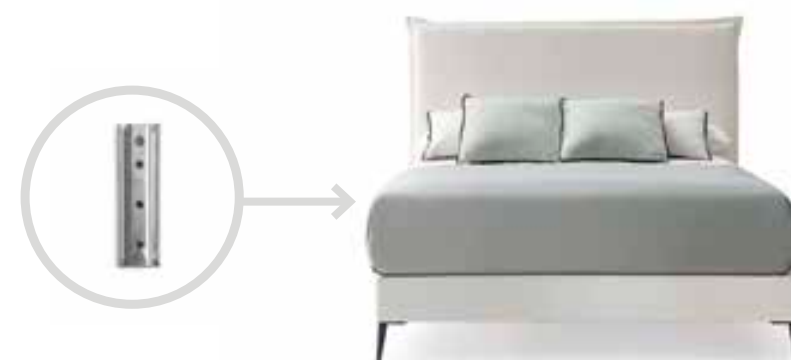

PATA NÓRDICA MADERA / NORDIC WOODEN LEG

Modelo: Nórdica
Color: Madera
Altura: 16 cm

Model: Nordic
Colour: Wooden
Height: 16 cm

PATAS METÁLICAS OPCIONALES / METALLIC LEGS OPTIONS

Modelo: Metalica
Color: Cromo
Altura: 15 cm

Model: Metallic
Colour: Chrome
Height: 15 cm

Modelo: Metalica
Color: Negro
Altura: 15 cm

Model: Metallic
Colour: Black
Height: 15 cm

TEJIDOS ADMITIDOS:

Admite todas las telas incluidas en nuestro muestrario de tejidos LD 2023.
Admite tela proporcionada por el cliente. Valoración serie A.

AVAILABLE FABRICS:

Admite todas las telas incluidas en nuestro muestrario de tejidos LD 2023.
Admite tela proporcionada por el cliente. Valoración serie A.