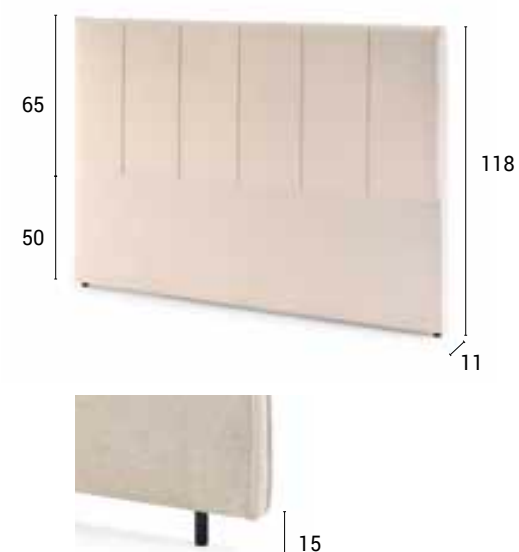

TEJIDOS ADMITIDOS

Admite todas las telas incluidas en nuestro muestrario de tejidos LD 2023. Admite tela proporcionada por el cliente. Valoración serie A. Excepto modelos: Ecopel y Elfos.

AVAILABLE FABRICS

All the fabrics included in our fabric sample LD 2023. Allows fabric provided by the customer. Valuation price A. Except models: Ecopel and Elfos.