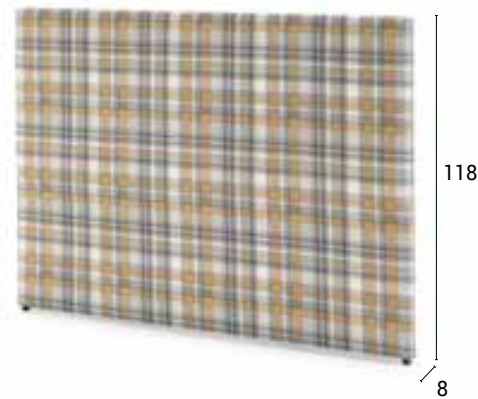

Cabezal tapizado de 150
/ serie A / tela Savana Yelow
Upholstered headboard of 150
/ price A / fabric Savana Yellow