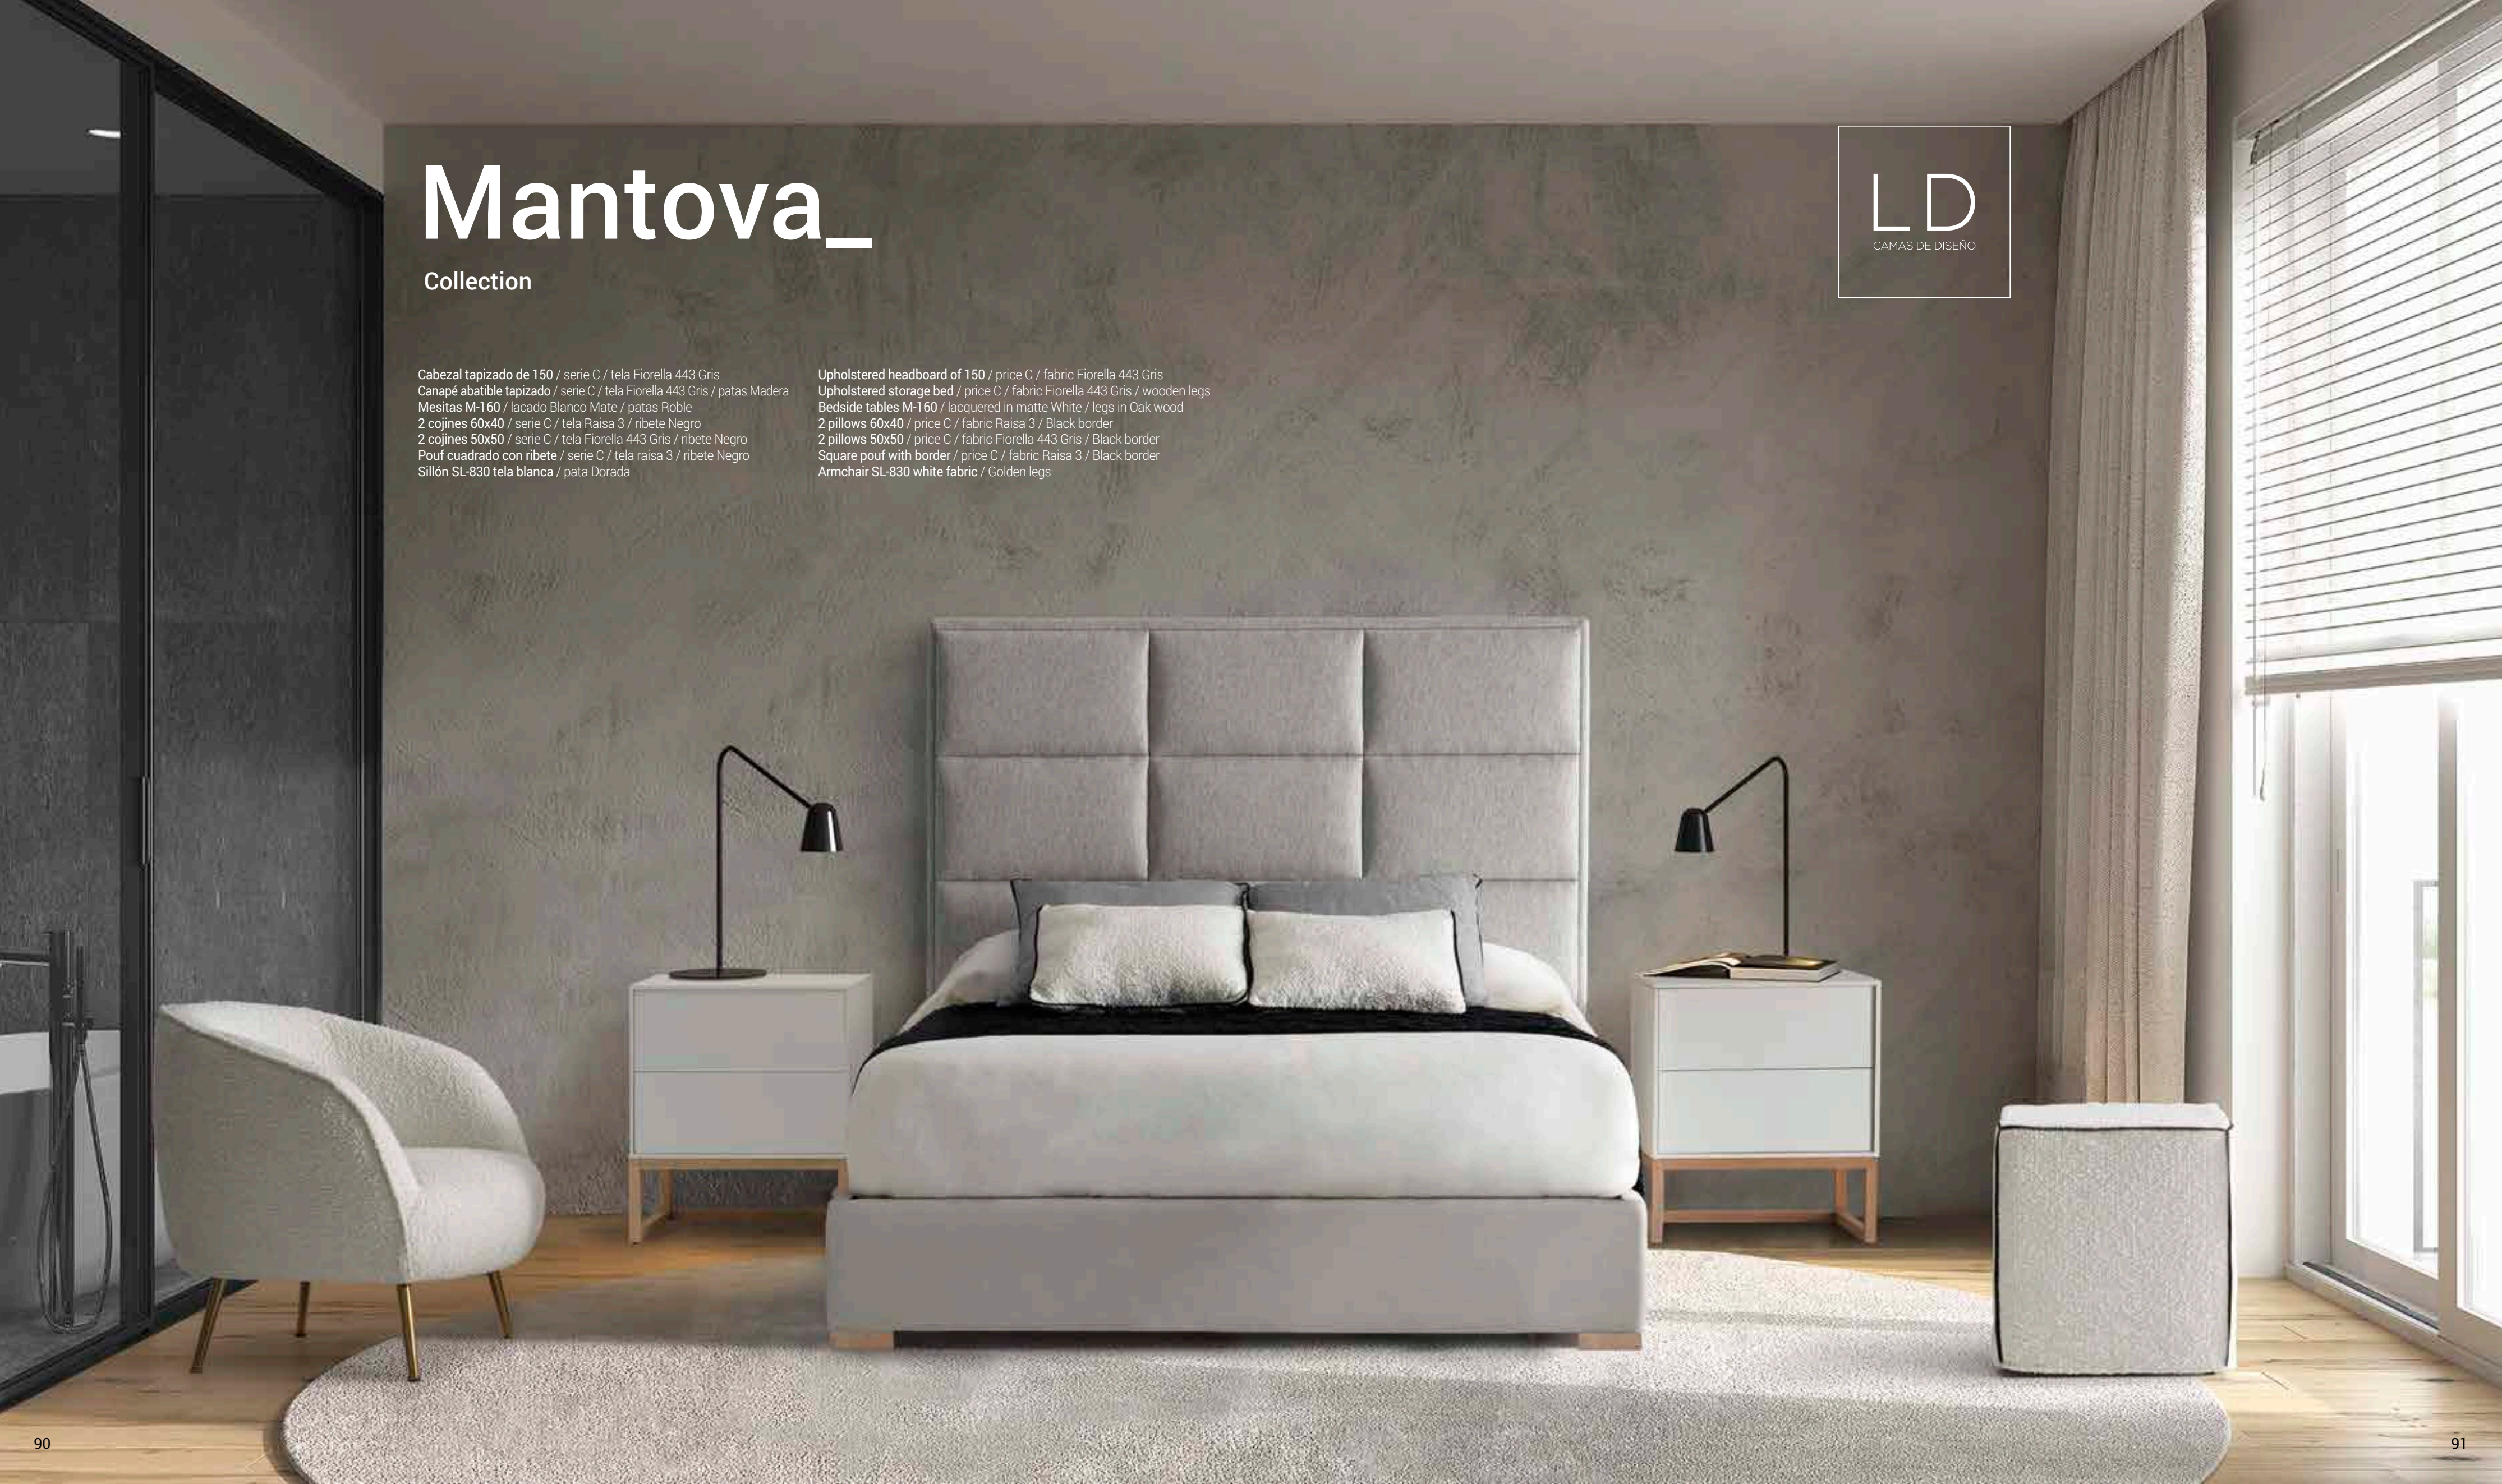

Mantova_

Collection

Cabezal tapizado de 150 / serie C / tela Fiorella 443 Gris
Canapé abatible tapizado / serie C / tela Fiorella 443 Gris / patas Madera
Mesitas M-160 / lacado Blanco Mate / patas Roble
2 cojines 60x40 / serie C / tela Raisa 3 / ribete Negro
2 cojines 50x50 / serie C / tela Fiorella 443 Gris / ribete Negro
Pouf cuadrado con ribete / serie C / tela raisa 3 / ribete Negro
Sillón SL-830 tela blanca / pata Dorada

Upholstered headboard of 150 / price C / fabric Fiorella 443 Gris
Upholstered storage bed / price C / fabric Fiorella 443 Gris / wooden legs
Bedside tables M-160 / lacquered in matte White / legs in Oak wood
2 pillows 60x40 / price C / fabric Raisa 3 / Black border
2 pillows 50x50 / price C / fabric Fiorella 443 Gris / Black border
Square pouf with border / price C / fabric Raisa 3 / Black border
Armchair SL-830 white fabric / Golden legs