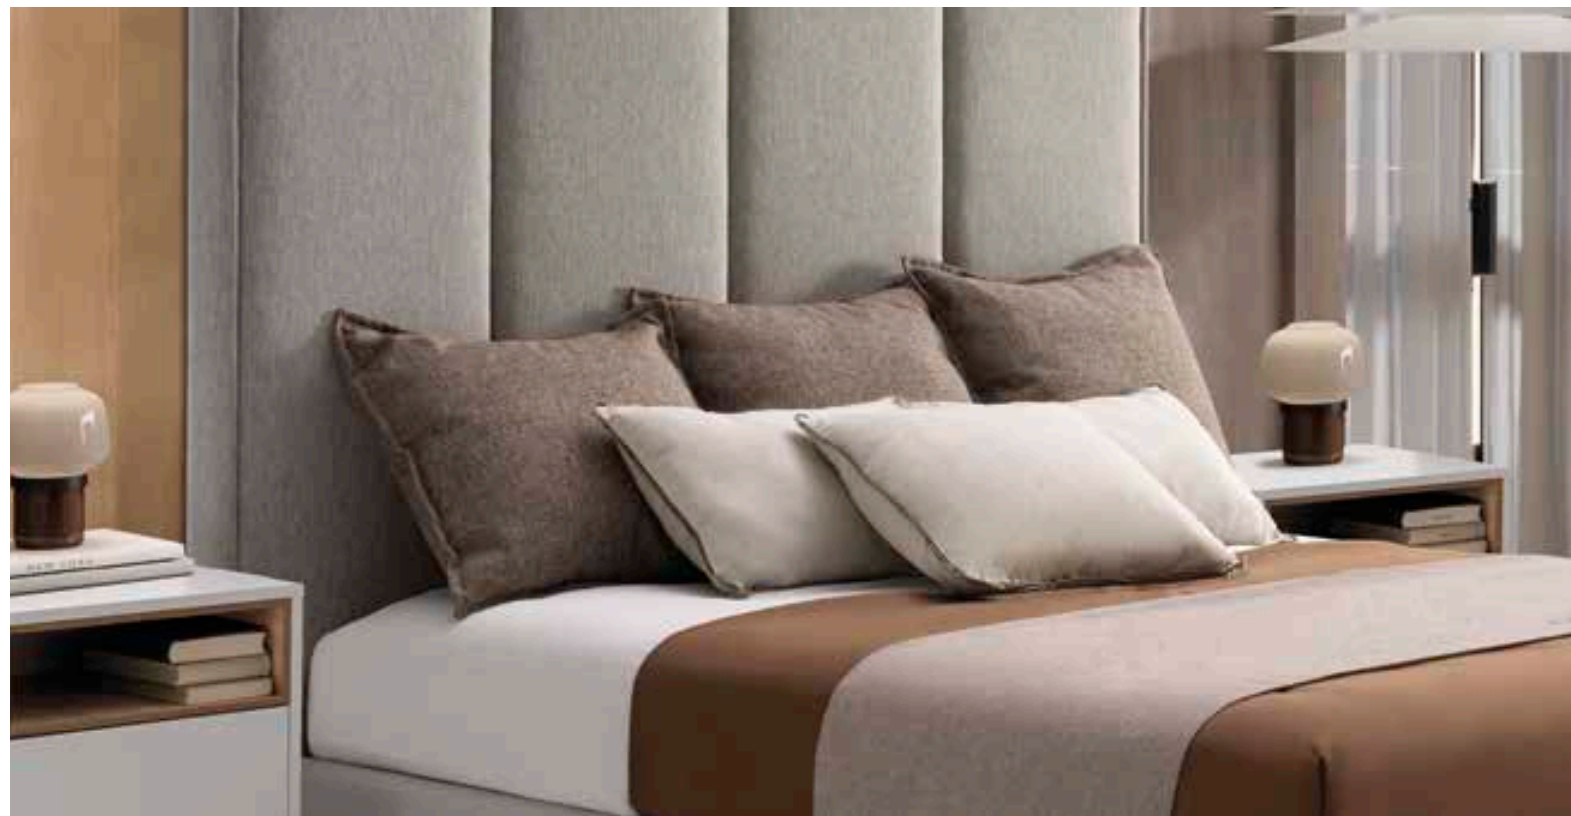

Cojines / Pillows

COMPOSICIÓN

- Fundas de cojines confeccionadas a juego de los cabezales y camas.
- Fabricación propia en España.
- No incluye el relleno.
- **Garantía de 2 años.**

COMPOSITION

- Pillowcases made to match headboards and beds.
- Manufactured in Spain.
- **Filling not included.**
- **2 year guarantee.**

Cojín con pestaña / Pillow with flap

Serie Price	Puntos Points
A	2,2
B	2,6
C	2,9

Serie Price	Puntos Points
A	2,3
B	2,7
C	3,2

Serie Price	Puntos Points
A	2,4
B	2,9
C	3,4

Cojín con ribete / Pillow with border

Serie Price	Puntos Points
A	3,1
B	3,6
C	4,1

Serie Price	Puntos Points
A	3,2
B	3,8
C	4,3

Serie Price	Puntos Points
A	3,3
B	3,9
C	4,6

Poufs / Poufs

POUF / POUF	Dimensiones Dimensions	Serie A	Serie B	Serie C
Pouf con ribete / Pouf with embroidery	40 x 40 x 45	16,6	17,5	18,3
Pouf sin ribete / Pouf without embroidery	40 x 40 x 45	14,1	14,8	15,5

Opciones color ribete:
/ Border options: