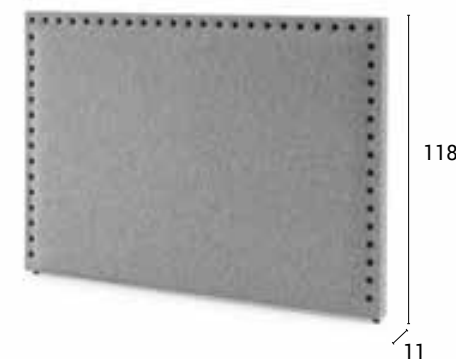

Opciones color tachuelas 26mm:
/ Colour options of 26mm studs:

Plata / Silver

Oro viejo / Old gold

Negro / Black

Canapé abatible de 150 / serie B / tela Jordan
Plomo / patas Negras

/ Storage bed of 150 / price B / fabric Jordan
Plomo / Black legs

FLEJO LATERAL FLEXIBLE ENCENDIDO TOUCH

Negro o Blanco (unidad) : **4,5 puntos**
* con 2 conectores USB en la base.

FLEXIBLE SIDE LAMP TOUCH IGNITION

Black or White (unit) : **4,5 points**
* with 2 USB connectors on the base.

COMPOSICIÓN / COMPOSITION

- Estructura ensamblada compacta compuesta con tablero de MDF y tableros de partículas
- Acolchado con espuma y fibra. Tachuelas de 26mm con 3 opciones de acabados.
- Herrajes para montaje a pared incluidos.
- **Fabricación propia en España.**
- **Garantía de 2 años.**

- Compact assembled structure made of MDF board and particle board.
- Padded with foam and fibre. Studs of 26mm with 3 finish options.
- Iron fitting for wall mounting included.
- **Manufactured in Spain.**
- **2 year guarantee.**

OPCIONES DE FABRICACIÓN CABEZAL / HEADBOARD MANUFACTURING OPTIONS

- Si admite medidas especiales de ancho o alto con una variación máxima de 10 cm en ambos casos. Un 30% de incremento. Para medidas más grandes consultar a la oficina técnica.
- Admite colocación flexo direccional Blanco y Negro.
- Si admite colocación de patas de 15cms para aumento de altura.
- It does admit special width or height measurements with a maximum variation of 10 cm in both cases. 30% increase. For larger sizes consult the technical office.
- Allows placement of adjustable lamp in Black or White.
- Allows legs of 15cms to increase the height.

OPCIONES DE FABRICACIÓN CAMA / BED MANUFACTURING OPTIONS