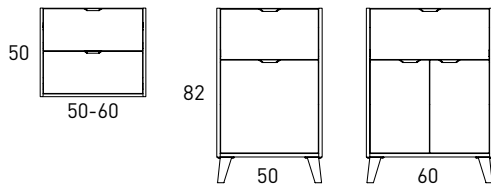

\*3uds de tirador para 60cm a suelo / 3 handles for 60cm floorstanding option.

\*La serie Midi solo es compatible con el lavabo Midi / Midi collection compatible with Midi washbasin.