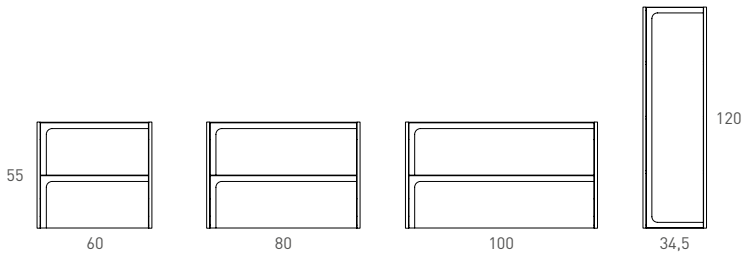

COLUMNA
INTERIOR

	B-Ada	Ceniza	Avio	Cotton	Navy	Musgo	Black	Griggio	Quarzo	Aliso	Valenti
	cod.	cod.	cod.	cod.	cod.	cod.	cod.	cod.	cod.	cod.	cod.
Aliso	120	71878	71879	71880	71881	71882	71883	71884	71885	71886	71887
Valenti	120	71868	71869	71870	71871	71872	71873	71874	71875	71876	71877
Black	120	71858	71859	71860	71861	71862	71863	71853	71864	71865	71866
B-ada	120	71847	74016	74017	74018	74019	74020	74021	74022	74023	74024
Lacado	120	71847	71848	71849	71850	71851	71852	71853	71854	71855	-

*Serie INDICO compatible con lavabos de Visobath. Consultar catálogo general.

*INDICO collection compatible with the Visobath washbasins. Consult general catalogue.