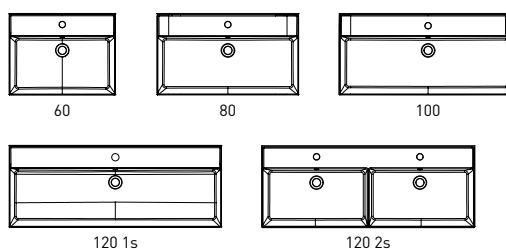

Acabado laminado  
Laminated

Cajón Textil  
Textile drawer

Cerámico / Ceramic

LAVABO / WASHBASIN LILA

Fondo / Depth 46  
Grosor / Thickness 12 cod.

<b>60</b>	73517
<b>80</b>	73518
<b>100</b>	73519
<b>120</b>	73520
<b>120 2s</b>	73521