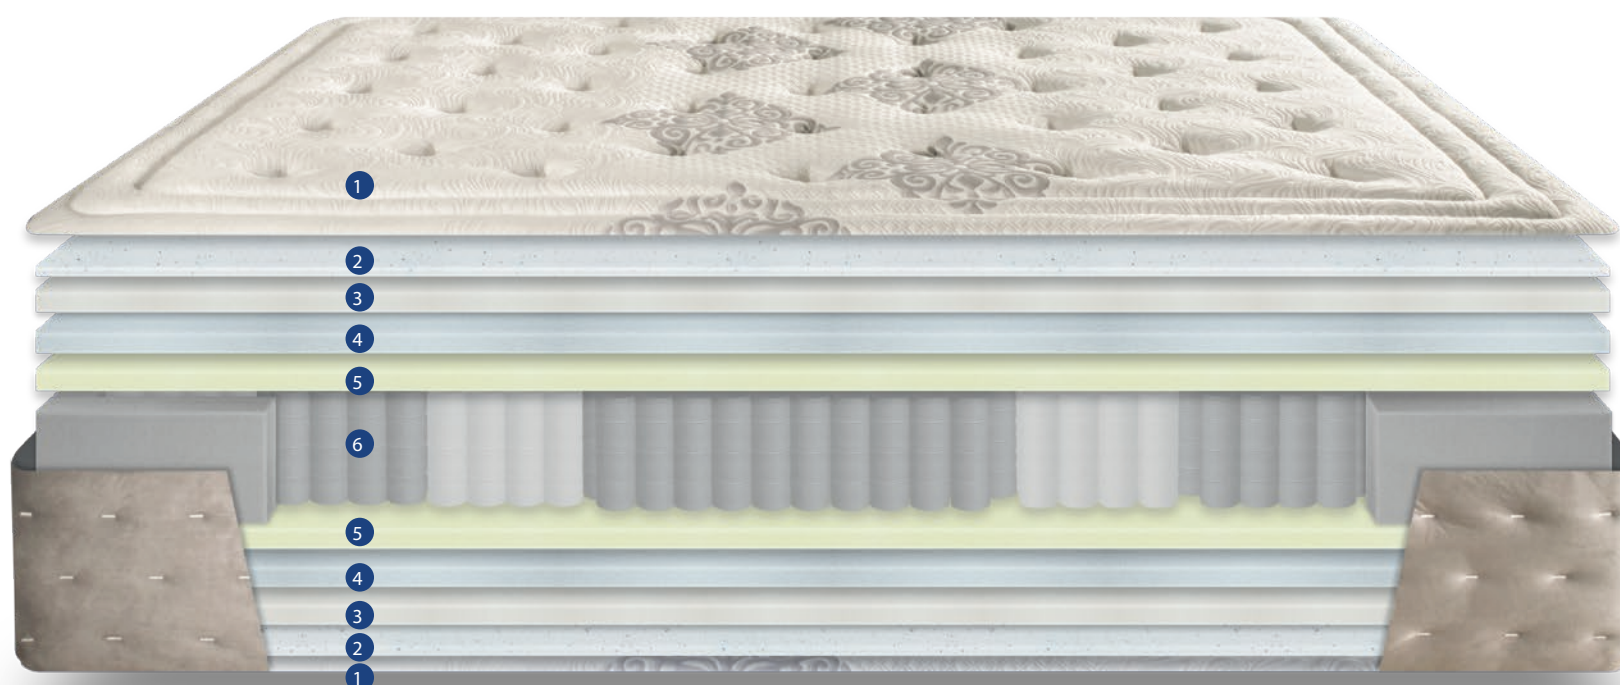

Colchón Sofía

- Un colchón suave y resistente con acabados de gran calidad y un tejido suave con viscosa.
- Confort absoluto y adaptabilidad ideal para parejas gracias al núcleo de 1000 muelles ensacados.

Consulta más detalles en nuestra web.

Escanea el QR

Características.

- 1 Tejido de Viscosa.**
 Ambas caras. Fibras naturales un 40% más transpirables.
- 2 2cm Viscotechnology 50kg/m³ en los acolchados.**
 Ambas caras. Con Carbono, Grafeno y Gel.
- 3 2cm Viscoelástica Premium 50kg/m³ en los acolchados.**
 En cada cara. Aporta ergonomía y confort.
- 4 2cm Soft Exclusive en los acolchados.**
 Ambas caras. Alivia la presión y aporta suavidad.
- 5 2cm HR Premium 30kg/m³ en el núcleo.**
 En cada cara. Aporta estabilidad y durabilidad.
- 6 Muelle Enzacado BS Spring 7Z.**
 Con refuerzo perimetral. 1000 muelles, 7 Zonas.

Firmeza.

Confort térmico.

30
±cm

ALTURA

Medidas	80/90	105	135	150	160	180	200
180/190	573	650	806	889	<u>978</u>	<u>1.156</u>	<u>1.334</u>
200	630	715	887	978	<u>1.076</u>	<u>1.272</u>	<u>1.467</u>

Las medidas subrayadas se consideran especiales.