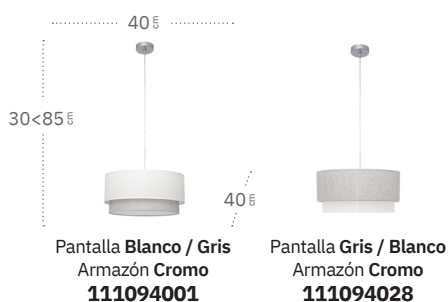

Kenya Colgante

Bombillas **3xE27**
Material Pantalla **Textil**
Material Armazón **Metal**