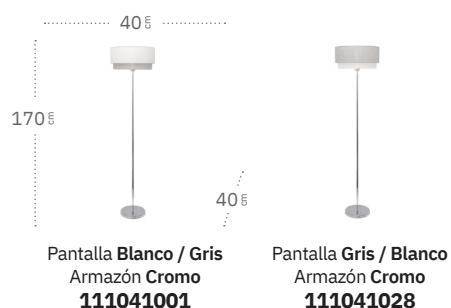

## Kenya

### Kenya Pie de Salón

Bombillas **1xE27**  
 Material Pantalla **Textil**  
 Material Armazón **Metal**