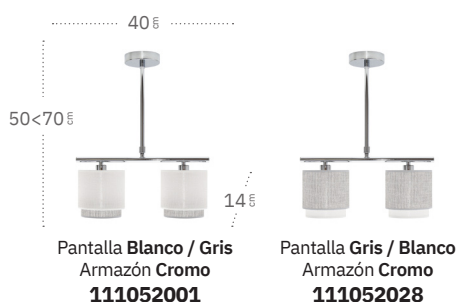

Kenya Lámpara

Bombillas **2xE14**
Material Pantalla **Textil**
Material Armazón **Metal**