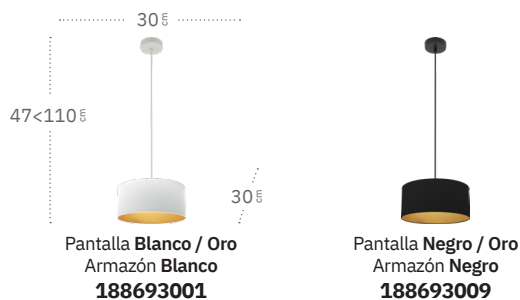

Anuska Colgante

Bombillas **1xE27**
Material Pantalla **Textil**
Material Armazón **Metal**