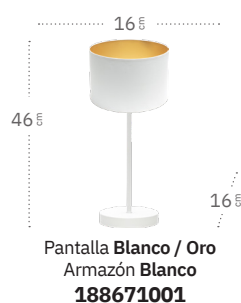

Anuska

Anuska Pie de Salón

Bombillas **1xE27**
 Material Pantalla **Textil**
 Material Armazón **Metal**

Anuska Aplique

Bombillas **1xE27**
 Material Pantalla **Metal / Textil**

Anuska Sobremesa

Bombillas **1xE14**
 Material Pantalla **Textil**
 Material Armazón **Metal**

Anuska Sobremesa

Bombillas **1xE27**
 Material Pantalla **Textil**
 Material Armazón **Metal**

Anuska

Anuska Plafón

Material	Textil / Policarbonato	Lúmenes	3744 Lm
Color de la luz	Blanco Cálido, Frío y Natural	Potencia	48 W
Temperatura luz	3000, 4000, 6500 °K		

Color luz regulable
3 posiciones

Anuska Plafón

Material	Textil / Policarbonato	Lúmenes	5616 Lm
Color de la luz	Blanco Cálido, Frío y Natural	Potencia	72 W
Temperatura luz	3000, 4000, 6500 °K		

Color luz regulable
3 posiciones

Anuska Plafón

Material	Textil / Policarbonato	Lúmenes	7488 Lm
Color de la luz	Blanco Cálido, Frío y Natural	Potencia	96 W
Temperatura luz	3000, 4000, 6500 °K		

Color luz regulable
3 posiciones

Anuska Colgante