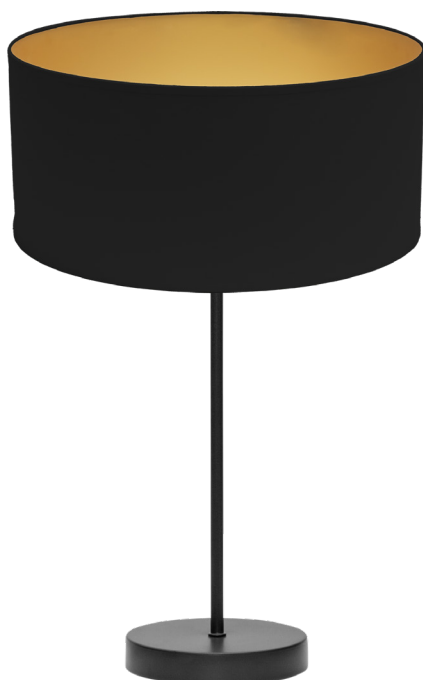

Anuska

Anuska Pie de Salón

Bombillas **1xE27**
 Material Pantalla **Textil**
 Material Armazón **Metal**

Anuska Aplique

Bombillas **1xE27**
 Material Pantalla **Metal / Textil**

Anuska Sobremesa

Bombillas **1xE14**
 Material Pantalla **Textil**
 Material Armazón **Metal**

Anuska Sobremesa

Bombillas **1xE27**
 Material Pantalla **Textil**
 Material Armazón **Metal**

Anuska

Anuska Plafón

Material	Textil / Policarbonato	Lúmenes	3744 Lm
Color de la luz	Blanco Cálido, Frío y Natural	Potencia	48 W
Temperatura luz	3000, 4000, 6500 °K		

Color luz regulable
3 posiciones

Anuska Plafón

Material	Textil / Policarbonato	Lúmenes	5616 Lm
Color de la luz	Blanco Cálido, Frío y Natural	Potencia	72 W
Temperatura luz	3000, 4000, 6500 °K		

Color luz regulable
3 posiciones

Anuska Plafón

Material	Textil / Policarbonato	Lúmenes	7488 Lm
Color de la luz	Blanco Cálido, Frío y Natural	Potencia	96 W
Temperatura luz	3000, 4000, 6500 °K		

Color luz regulable
3 posiciones

Anuska Colgante