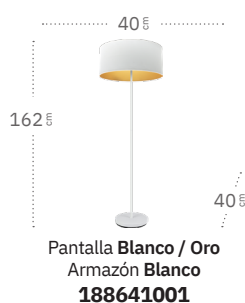

Anuska

Anuska Pie de Salón

Bombillas **1xE27**
 Material Pantalla **Textil**
 Material Armazón **Metal**

Anuska Aplique

Bombillas **1xE27**
 Material Pantalla **Metal / Textil**

Anuska Sobremesa

Bombillas **1xE14**
 Material Pantalla **Textil**
 Material Armazón **Metal**

Anuska Sobremesa

Bombillas **1xE27**
 Material Pantalla **Textil**
 Material Armazón **Metal**

Anuska

Anuska Plafón

Material	Textil / Policarbonato	Lúmenes	3744 Lm
Color de la luz	Blanco Cálido, Frío y Natural	Potencia	48 W
Temperatura luz	3000, 4000, 6500 °K		

Color luz regulable
3 posiciones

Anuska Plafón

Material	Textil / Policarbonato	Lúmenes	5616 Lm
Color de la luz	Blanco Cálido, Frío y Natural	Potencia	72 W
Temperatura luz	3000, 4000, 6500 °K		

Color luz regulable
3 posiciones