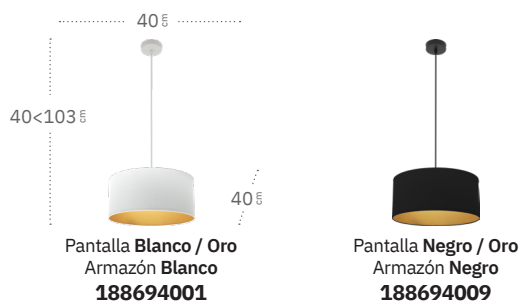

Anuska Colgante

Bombillas **1xE27**
Material Pantalla **Textil**
Material Armazón **Metal**