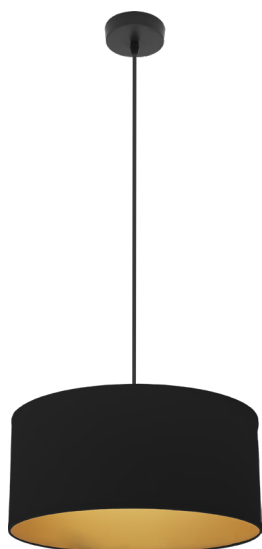

Anuska Colgante

Bombillas **1xE27**
Material Pantalla **Textil**
Material Armazón **Metal**