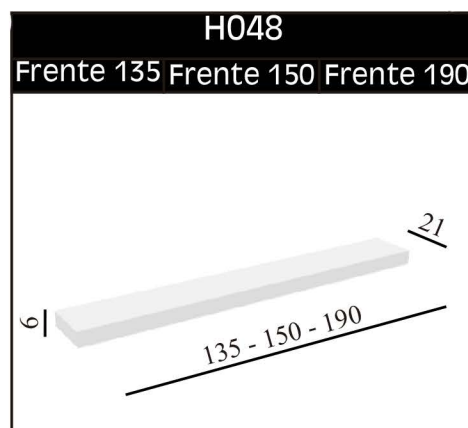

LINE

Colección | *Collection*

DORMITORIOS & COMEDORES

BEDROOMS & DINNING ROOMS

TIRADOR		DETALLE TIRADOR LISO O FLOR	
	OPCIONES	 LISO	OPCIONES
	ROBLE		CRABADO LÁSER (SOLO PARA FLOR EN BASE ROBLE)
	LACADO		LACADO
	PIEDRA		CROMO ORO MT CROMO
			 FLOR

PERFIL	
	OPCIONES ROBLE LACADO
DETALLE INTERIOR PERFIL	
	OPCIONES LACADO CROMO ORO MT CROMO

LN033	LN020-D/I	LN040-D/I	LN010	LN041-D/I
				

SP001-OL (135)	SP003-OL (150)	SP002-OL	SP060-OL	SP020-OL-D/I

SP032-OL	SP010-OL	SP011-OL	SP040-OL-D/I