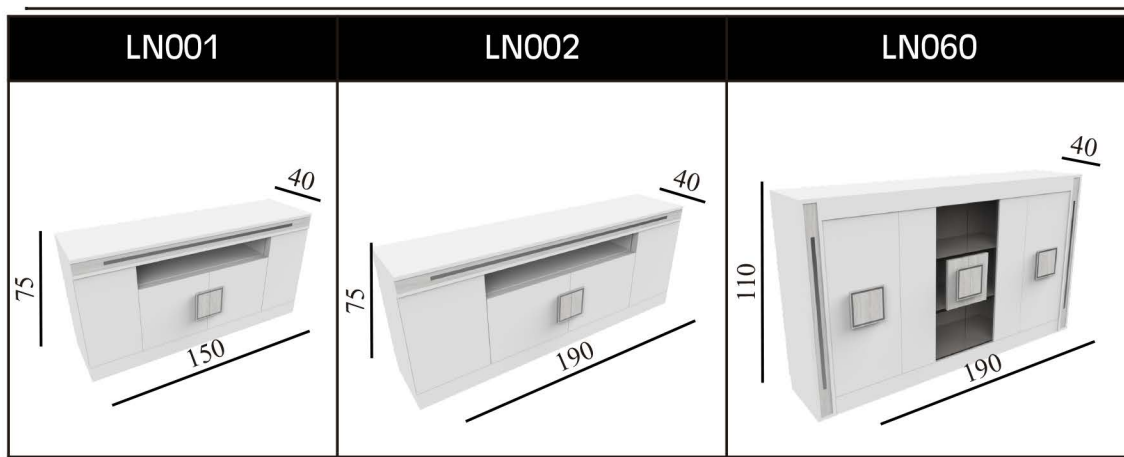

LINE

Colección | *Collection*

DORMITORIOS & COMEDORES

BEDROOMS & DINNING ROOMS

TIRADOR		DETALLE TIRADOR LISO O FLOR	
	OPCIONES	 LISO	OPCIONES
	ROBLE		CRABADO LÁSER (SOLO PARA FLOR EN BASE ROBLE)
	LACADO		LACADO
	PIEDRA		CROMO ORO MT CROMO
			 FLOR

PERFIL	
	OPCIONES ROBLE LACADO
DETALLE INTERIOR PERFIL	
	OPCIONES LACADO CROMO ORO MT CROMO

LN033	LN020-D/I	LN040-D/I	LN010	LN041-D/I
				

SP001-OL (135)	SP003-OL (150)	SP002-OL	SP060-OL	SP020-OL-D/I

SP032-OL	SP010-OL	SP011-OL	SP040-OL-D/I